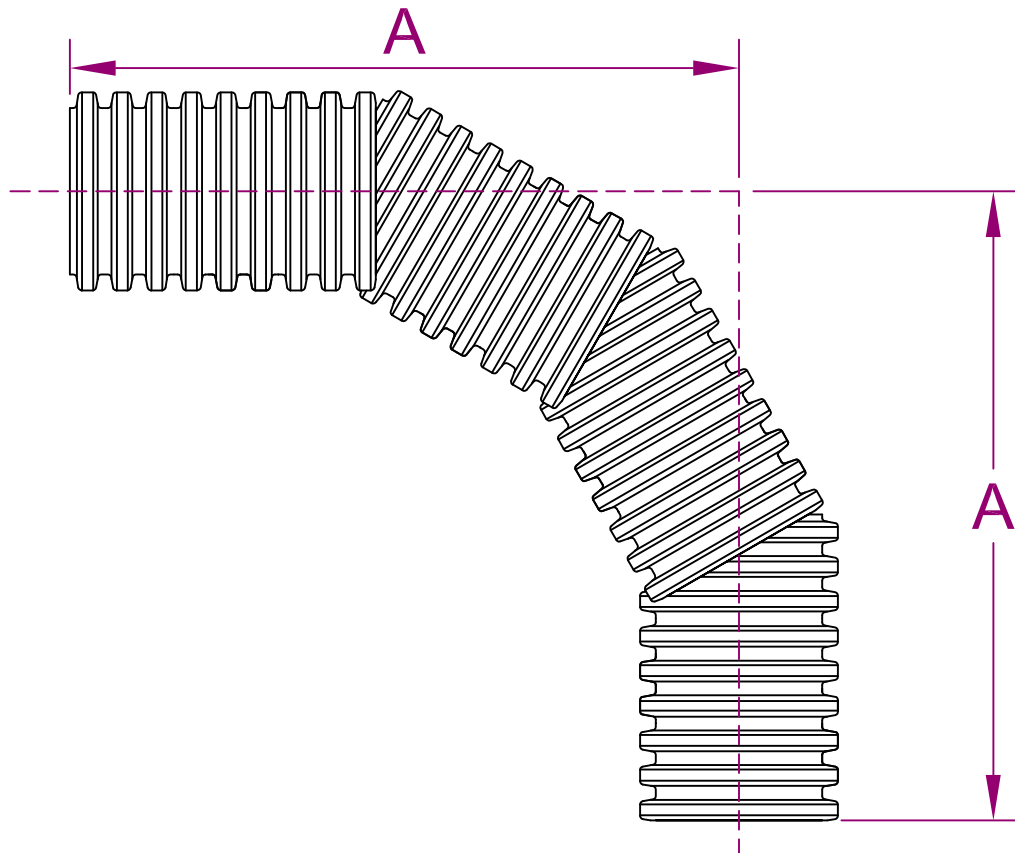

CODO 90° FABRICADO N-12

CÓDIGO	DIÁMETRO DEL TUBO	A
1299AN	12" 300 mm	36" 914 mm
1599AN	15" 375 mm	45" 1143 mm
1899AN	18" 450 mm	54" 1372 mm

NOTAS GENERALES:

1. TODAS LAS DIMENSIONES SON NOMINALES.
2. EL ACOPLÉ ENTRE ESTA PIEZA Y LOS TUBOS ADS N-12 DEBE REALIZARSE CON UN COPLÉ WT Y SUS RESPECTIVOS EMPAQUES.

**GRUPO COMERCIAL
COLIBRÍ DE
MONTERREY**

DIBUJADO POR

APROBADO POR

DIBUJO #

DW - 215

REVISIONES

POR	FECHA