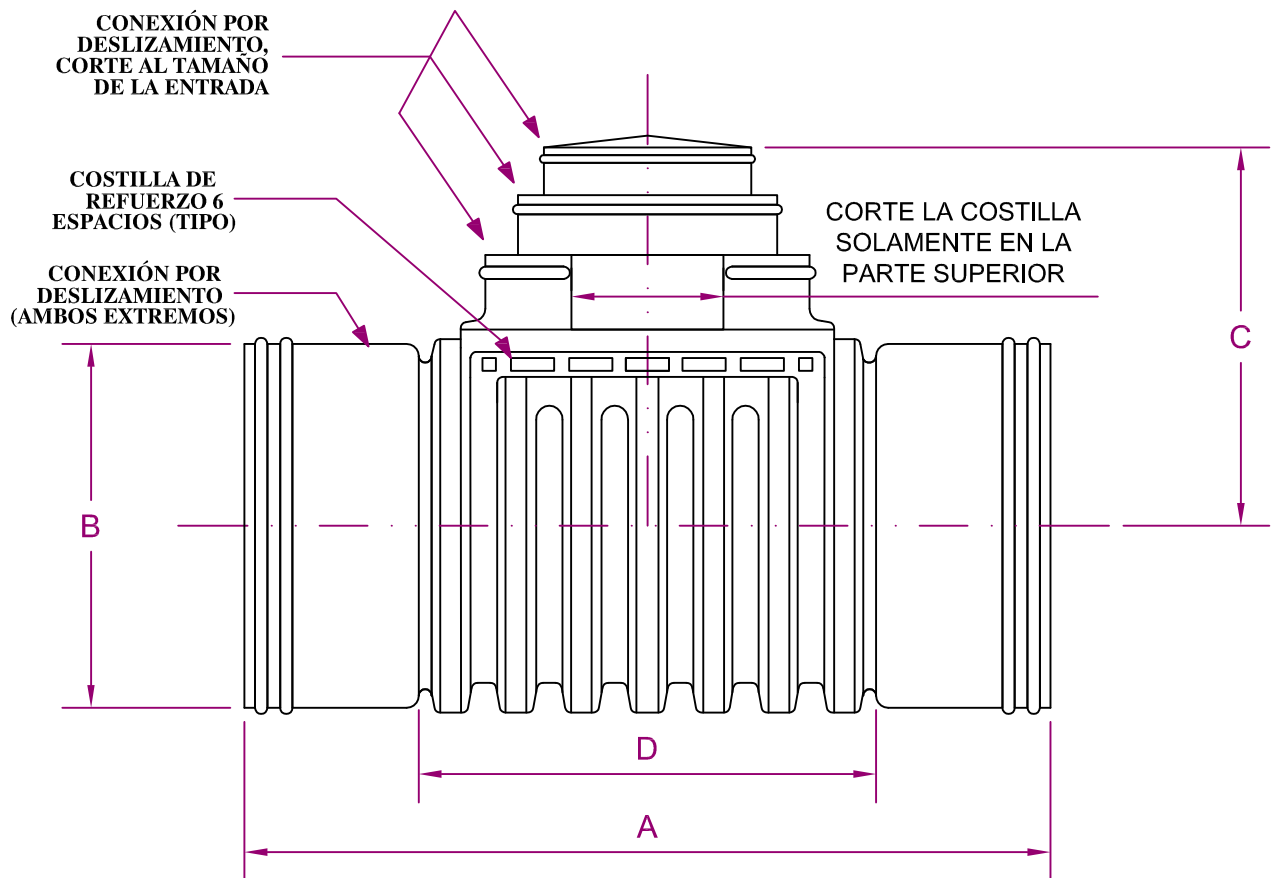

TEE MULTIPLE PARED SENCILLA

CÓDIGO	DIÁMETRO DEL TUBO	A	B	C	D
1247AA 8/10/12"	12" 305 mm	26.125" 664 mm	14.7" 373 mm	15" 381 mm	20.25" 514 mm
1547AA 10/12/15"	15" 381 mm	29.625" 752 mm	18" 457 mm	18.4" 467 mm	22.25" 565 mm
1847AA 12/15/18"	18" 457 mm	35.375" 899 mm	21.6" 549 mm	20.5" 521 mm	24.75" 629 mm

NOTAS GENERALES:

1. TODAS LAS DIMENSIONES SON NOMINALES.

**GRUPO COMERCIAL
COLIBRÍ DE
MONTERREY**

DIBUJADO POR

APROBADO POR

DIBUJO #

SW - 137

REVISIONES

POR

FECHA