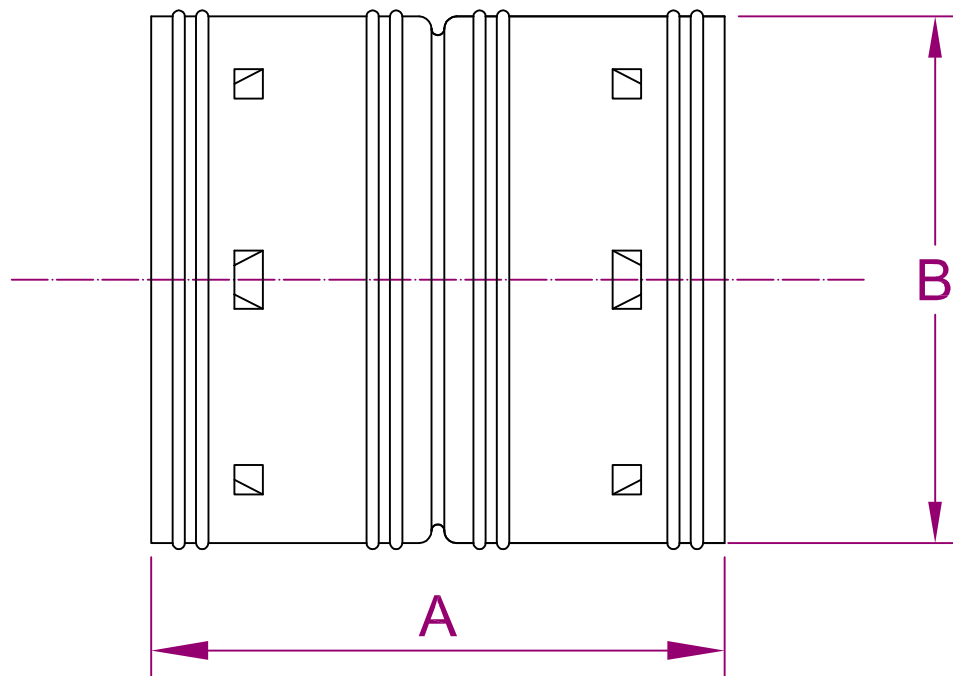

COPLE SNAP PARED SENCILLA

CÓDIGO	DIÁMETRO DEL TUBO	A	B
0312AA	3" 75 mm	4" 101 mm	4" 101 mm
0412AA	4" 100 mm	4.25" 108 mm	5.125" 130 mm
0512AA	5" 125 mm	4.375" 111 mm	6.25" 159 mm
0612AA	6" 150 mm	5.625" 143 mm	7.375" 187 mm
0812AA	8" 200 mm	6" 152 mm	10" 254 mm
1012AA	10" 250 mm	10.25" 260 mm	12.5" 318 mm

NOTAS GENERALES:

1. TODAS LAS DIMENSIONES SON NOMINALES.

**GRUPO COMERCIAL
COLIBRÍ DE
MONTERREY**

DIBUJADO POR

APROBADO POR

DIBUJO #

SW - 102

REVISIONES

POR

FECHA