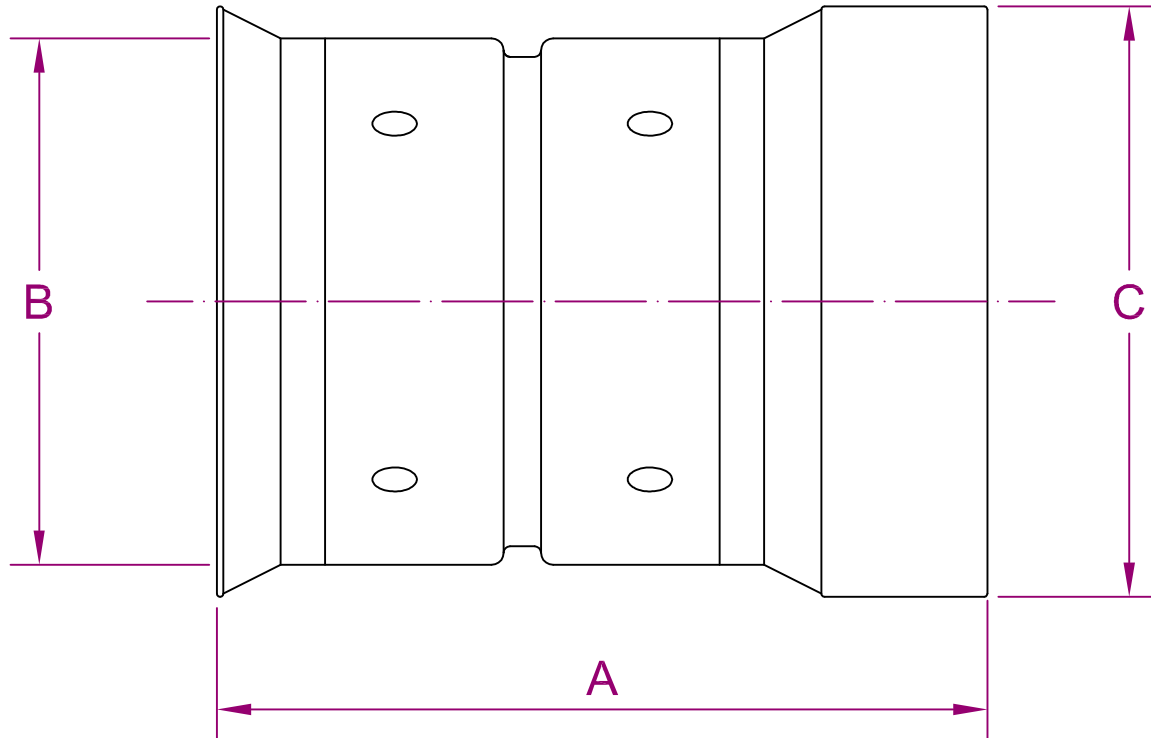

TAPÓN SNAP PARA DOBLE PARED

CÓDIGO	DIÁMETRO DEL TUBO	A	B	C
0667AA	6" 150 mm	8.625" 219 mm	6.95" 177 mm	7.625" 194 mm
0867AA	8" 200 mm	9.625" 244 mm	9.17" 233 mm	10.125" 257 mm
1067AA	10" 250 mm	10.75" 273 mm	11.56" 294 mm	12.125" 308 mm

NOTAS GENERALES:

1. TODAS LAS DIMENSIONES SON NOMINALES.

**GRUPO COMERCIAL
COLIBRÍ DE
MONTERREY**

DIBUJADO POR

APROBADO POR

DIBUJO #

DW - 204

REVISIONES

POR

FECHA