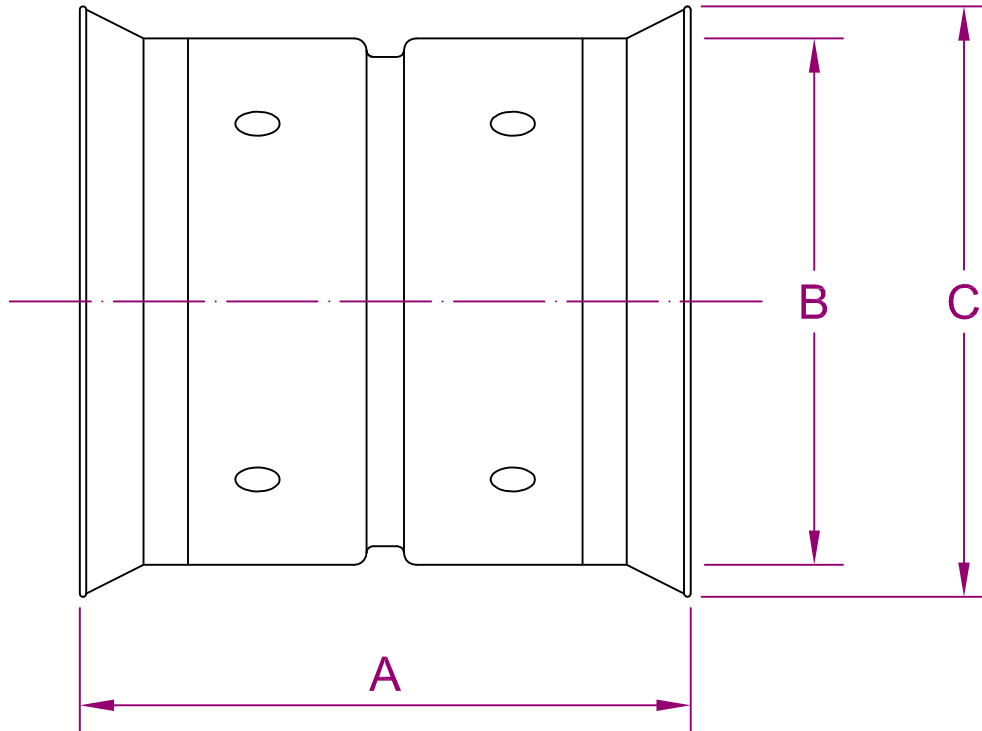

COPLE SNAP DOBLE PARED

CÓDIGO	DIÁMETRO DEL TUBO	A	B	C
0613AA	6" 150 mm	7.25" 184 mm	6.95" 177 mm	7.625" 194 mm
0813AA	8" 200 mm	8.25" 210 mm	9.17" 233 mm	10.125" 257 mm
1013AA	10" 250 mm	9.25" 235 mm	11.56" 294 mm	12.125" 308 mm

NOTAS GENERALES:

1. TODAS LAS DIMENSIONES SON NOMINALES.

**GRUPO COMERCIAL
COLIBRÍ DE
MONTERREY**

DIBUJADO POR

APROBADO POR

DIBUJO #

DW - 203

REVISIONES

POR

FECHA