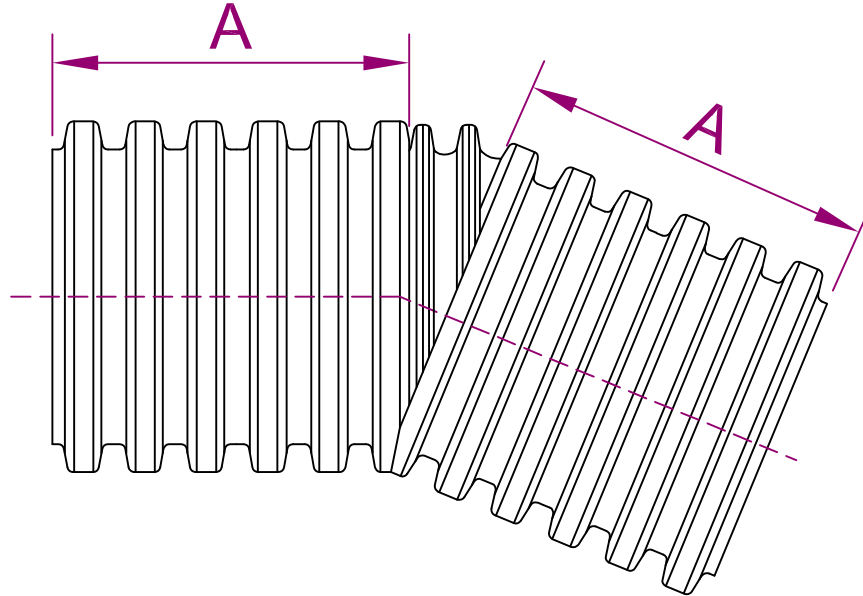

# CODO 22.5° FABRICADO N-12

CÓDIGO	DIÁMETRO DEL TUBO	A
0492AN	4" 100 mm	4.50" 107 mm
0692AN	6" 150 mm	5.38" 137 mm
0892AN	8" 200 mm	7.63" 194 mm
1092AN	10" 250 mm	7.75" 197 mm
1292AN	12" 300 mm	9.63" 245 mm
1592AN	15" 375 mm	12.63" 321 mm

CÓDIGO	DIÁMETRO DEL TUBO	A
1892AN	18" 450 mm	16" 406 mm
2492AN	24" 600 mm	17.25" 438 mm
3092AN	30" 750 mm	17.9" 455 mm
3692AN	36" 900 mm	21.48" 546 mm
4292AN	42" 1050 mm	24.9" 632 mm

## NOTAS GENERALES:

1. TODAS LAS DIMENSIONES SON NOMINALES.
2. EL ACOPLE ENTRE ESTA PIEZA Y LOS TUBOS ADS N-12 DEBE REALIZARSE CON UN COPLÉ WT Y SUS RESPECTIVOS EMPAQUES.

**GRUPO COMERCIAL  
COLIBRÍ DE  
MONTERREY**