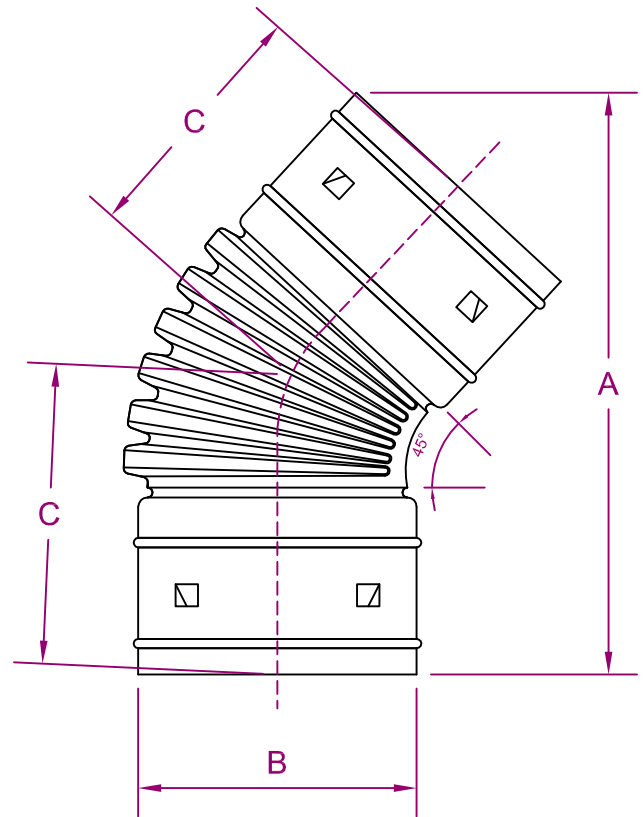

CODO 45°

CÓDIGO	DIÁMETRO DEL TUBO	A	B	C
0390AA	3"	7.375"	4"	5.375"
CODO 90°	75 mm	187 mm	102 mm	137 mm
0490AA	4"	7.875"	5.125"	5.25"
	100 mm	200 mm	130 mm	133 mm
0445AA	4"	7.5"	5.125"	3.75"
CODO 45°	100 mm	190 mm	130 mm	86 mm

NOTAS GENERALES:

1. TODAS LAS DIMENSIONES SON NOMINALES.

**GRUPO COMERCIAL
COLIBRÍ DE
MONTERREY**

DIBUJADO POR

APROBADO POR

DIBUJO #

SW - 111

REVISIONES

POR

FECHA