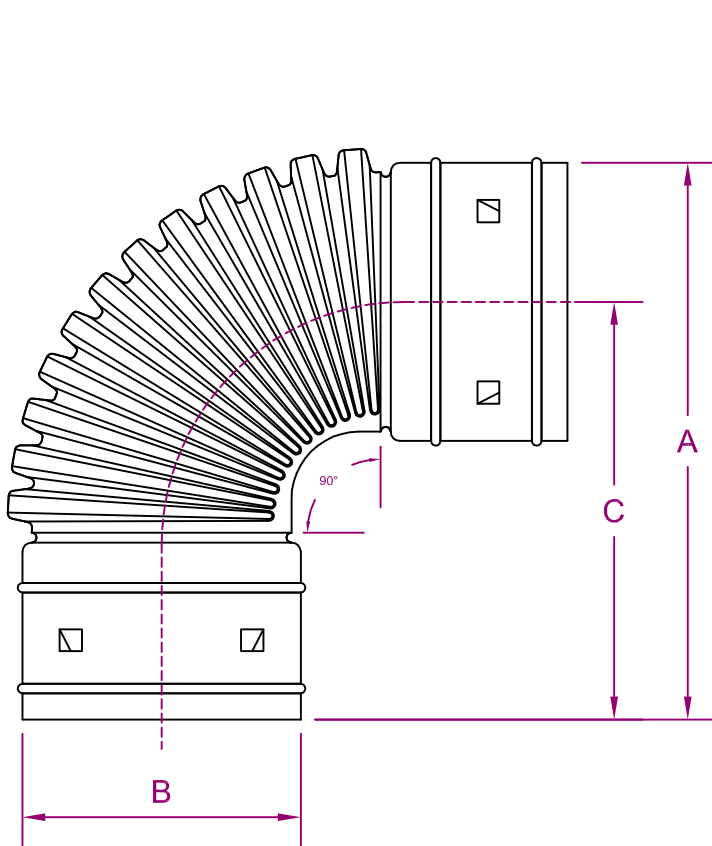

CODO SNAP PARED SENCILLA

CODO 90°