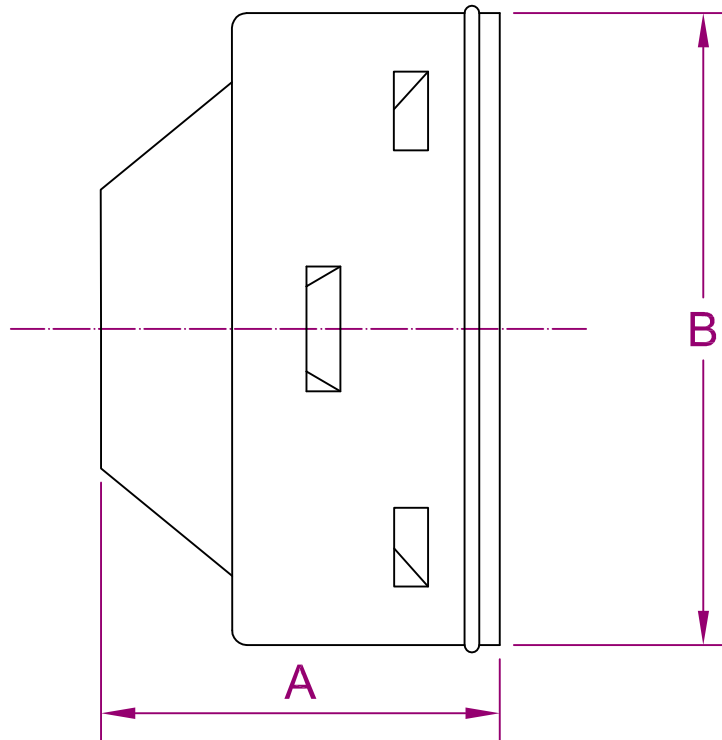

TAPÓN SNAP

CÓDIGO	DIÁMETRO DEL TUBO	A	B
0332AA	3" 75 mm	1.875" 48 mm	4" 101 mm
0432AA	4" 100 mm	2.75" 70 mm	5.125" 130 mm
0832AA	8" 200 mm	4.25" 108 mm	9.875" 251 mm
1032AA	10" 250 mm	5" 127 mm	12.5" 318 mm

NOTAS GENERALES:

1. TODAS LAS DIMENSIONES SON NOMINALES.

**GRUPO COMERCIAL
COLIBRÍ DE
MONTERREY**

DIBUJADO POR

APROBADO POR

DIBUJO #

SW - 102

REVISIONES

POR

FECHA