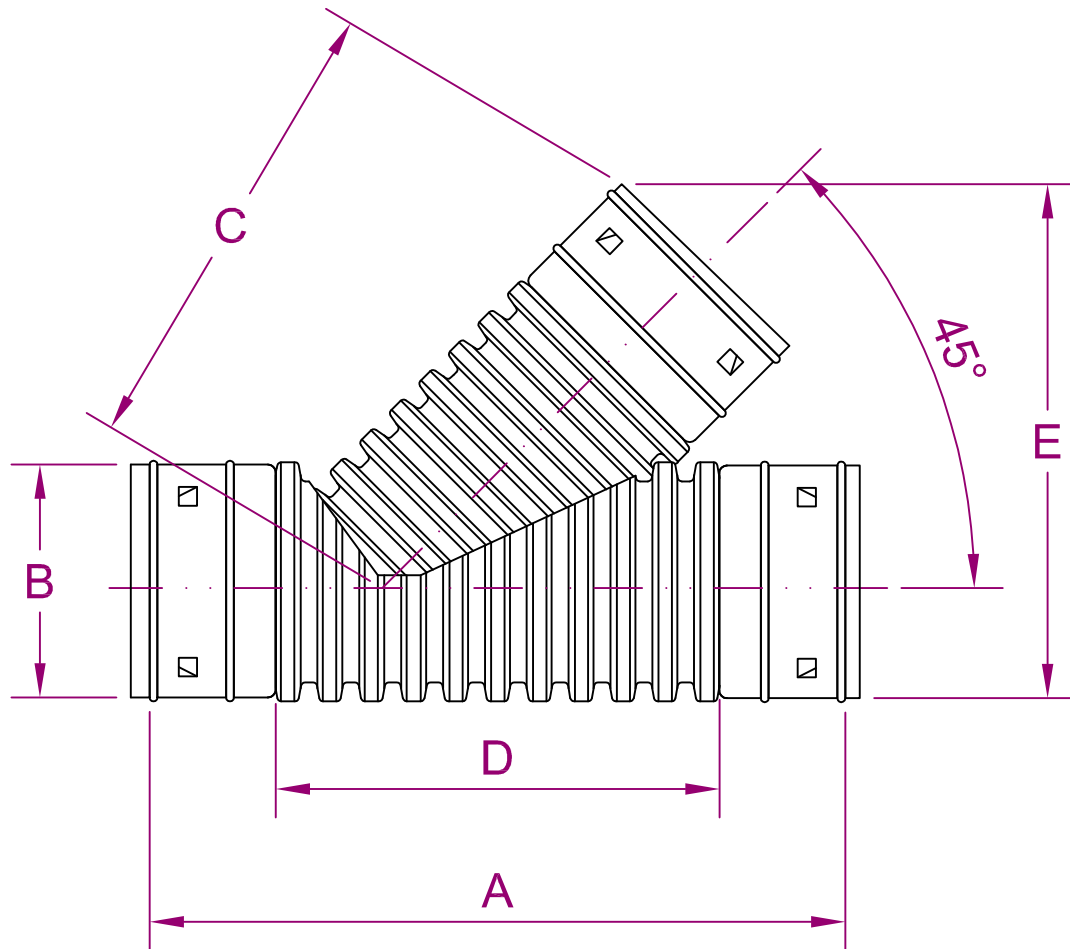

YEE PARED SENCILLA

CÓDIGO	DIÁMETRO DEL TUBO	A	B	C	D	E
0322AA	3" 75 mm	10.5" 267 mm	4" 102 mm	7" 178 mm	6.375" 162 mm	8.375" 213 mm
0422AA	4" 100 mm	11.625" 295 mm	5.125" 130 mm	7.625" 194 mm	7.25" 184 mm	9.75" 248 mm
0522AA	5" 125 mm	13.625" 346 mm	6.25" 130 mm	9.25" 235 mm	8.75" 222 mm	11.875" 302 mm
0622AA	6" 150 mm	16" 406 mm	7.375" 187 mm	11.125" 283 mm	11.375" 289 mm	14.125" 359 mm
0822AA	8" 203 mm	19.25" 488 mm	10" 254 mm	13.5" 342 mm	14.875" 377 mm	18.75" 463 mm

NOTAS GENERALES:

1. TODAS LAS DIMENSIONES SON NOMINALES.

GRUPO COMERCIAL
**COLIBRÍ DE
MONTERREY**

DIBUJADO POR

APROBADO POR

DIBUJO #

SW - 121

REVISIONES