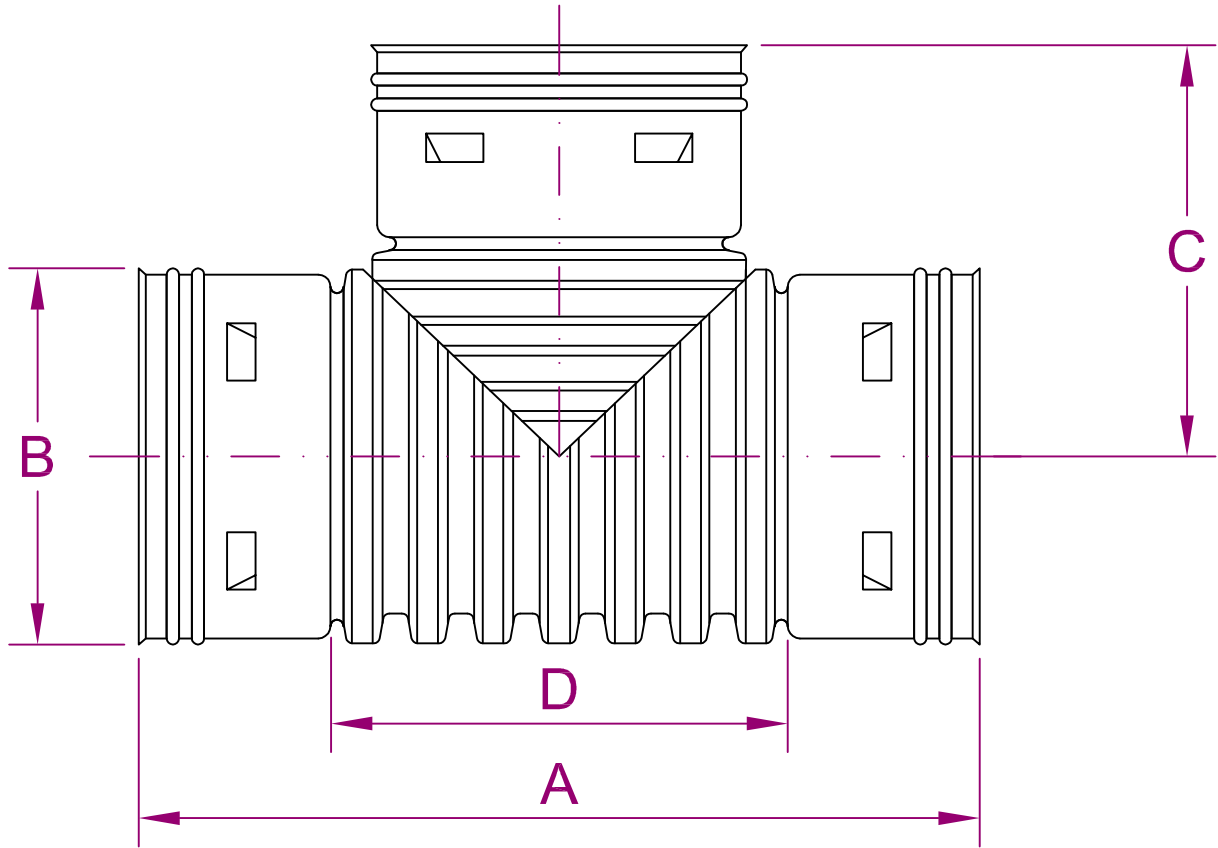

TEE SNAP PARED SENCILLA

CÓDIGO	DIÁMETRO DEL TUBO	A	B	C	D
0321AA	3" 75 mm	8.25" 210 mm	4" 102 mm	4.25" 108 mm	4.5" 114 mm
0421AA	4" 100 mm	9.5" 241 mm	5.125" 130 mm	4" 102 mm	5.5" 140 mm
0525AA	5" 125 mm	10.875" 276 mm	6.25" 159 mm	5.875" 149mm	5.625" 130 mm
0626AA	6" 150 mm	12.5" 318 mm	7.375" 187 mm	6.25" 159mm	7.75" 197 mm

NOTAS GENERALES:

1. TODAS LAS DIMENSIONES SON NOMINALES.

**GRUPO COMERCIAL
COLIBRÍ DE
MONTERREY**

DIBUJADO POR

APROBADO POR

DIBUJO #

SW - 131

REVISIONES

POR

FECHA