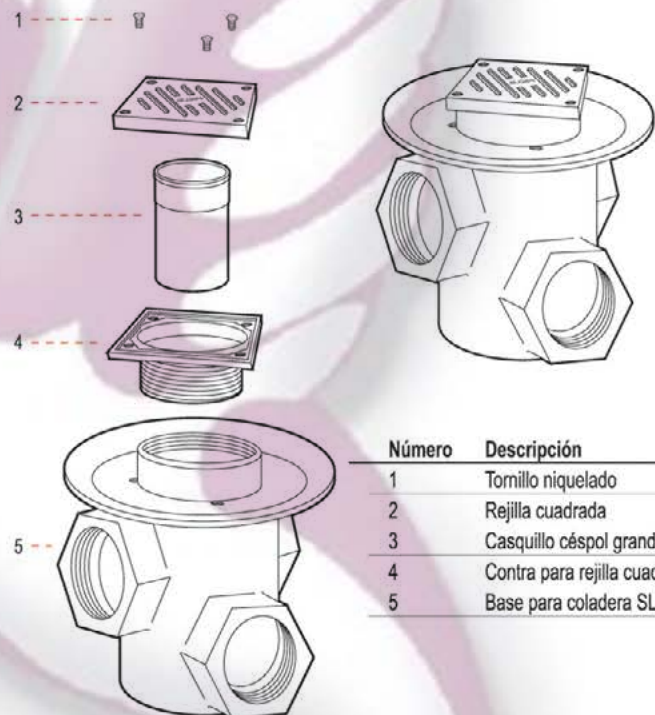

Coladera SL 1342C

► Descripción

Coladera para baño, sello hidráulico, rejilla cuadrada de acero inoxidable, con tres conexiones de 2".

► Especificaciones

- 3 conexiones de 2"
- Césped de plástico
- Contra redonda ajustable de latón cromado
- Rejilla redonda removible de acero inoxidable cromada
- Plato con drene y base de hierro fundido recubierto con esmalte anticorrosivo

Número	Descripción
1	Tornillo níquelado
2	Rejilla cuadrada
3	Casquillo céspol grande de 3 1/2"
4	Contra para rejilla cuadrada
5	Base para coladera SL 1342