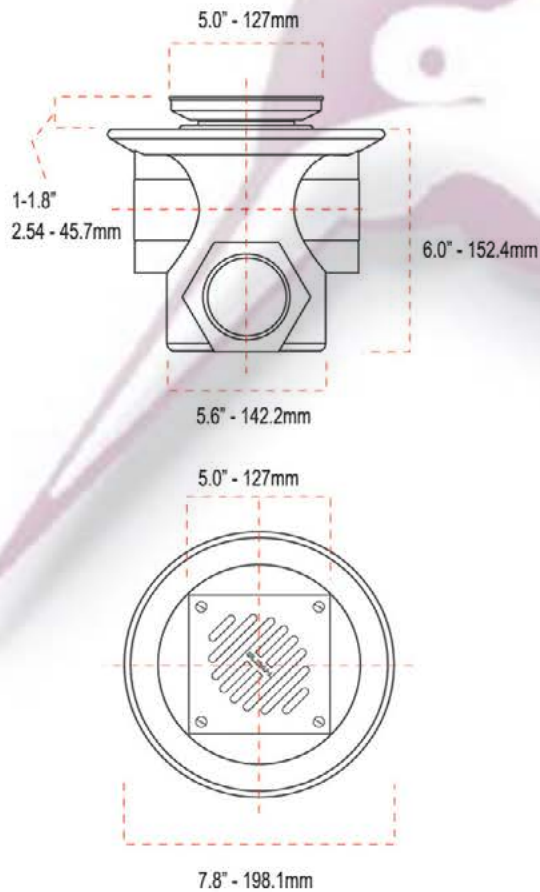

Coladera SL 1342C

► Descripción

Coladera para baño, sello hidráulico, rejilla cuadrada de acero inoxidable, con tres conexiones de 2".

► Especificaciones

- 3 conexiones de 2"
- Césped de plástico
- Contra redonda ajustable de latón cromado
- Rejilla redonda removible de acero inoxidable cromada
- Plato con drene y base de hierro fundido recubierto con esmalte anticorrosivo

Número	Descripción
1	Tornillo níquelado
2	Rejilla cuadrada
3	Casquillo céspol grande de 3 1/2"
4	Contra para rejilla cuadrada
5	Base para coladera SL 1342