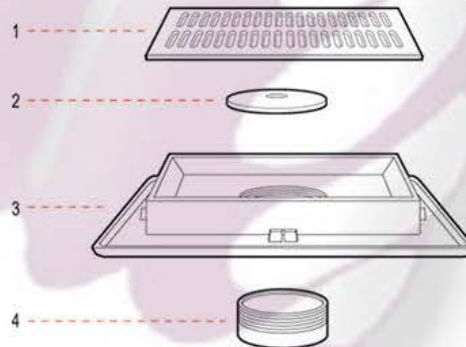

Coladera SL 2714

► Descripción

Coladera rectangular para piso exterior, sello hidráulico, rejilla con una conexión de 4\".

► Especificaciones

- Conexión de 4\"
- Rejilla cuadrangular de hierro fundido
- Campana sello de hierro fundido
- Base de hierro fundido recubierto con esmalte anticorrosivo

Número	Descripción
1	Rejilla rectangular
2	Campana de sello
3	Base para coladera SL 2714
4	Contra de 4\"