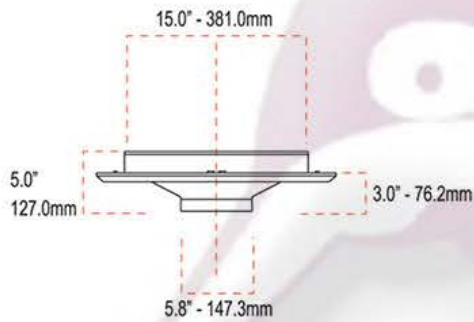

Coladera SL 2714

► Descripción

Coladera rectangular para piso exterior, sello hidráulico, rejilla con una conexión de 4\".

► Especificaciones

- Conexión de 4\"
- Rejilla cuadrangular de hierro fundido
- Campana sello de hierro fundido
- Base de hierro fundido recubierto con esmalte anticorrosivo

Número	Descripción
1	Rejilla rectangular
2	Campana de sello
3	Base para coladera SL 2714
4	Contra de 4\"