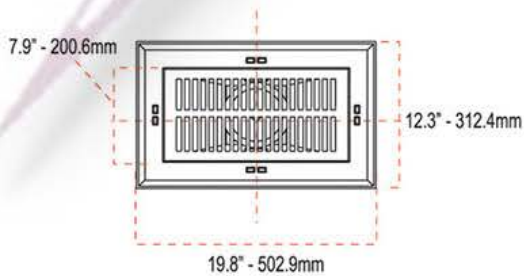

Coladera SL 2714

► Descripción

Coladera rectangular para piso exterior, sello hidráulico, rejilla con una conexión de 4\".

► Especificaciones

- Conexión de 4\"
- Rejilla cuadrangular de hierro fundido
- Campana sello de hierro fundido
- Base de hierro fundido recubierto con esmalte anticorrosivo

Número	Descripción
1	Rejilla rectangular
2	Campana de sello
3	Base para coladera SL 2714
4	Contra de 4\"