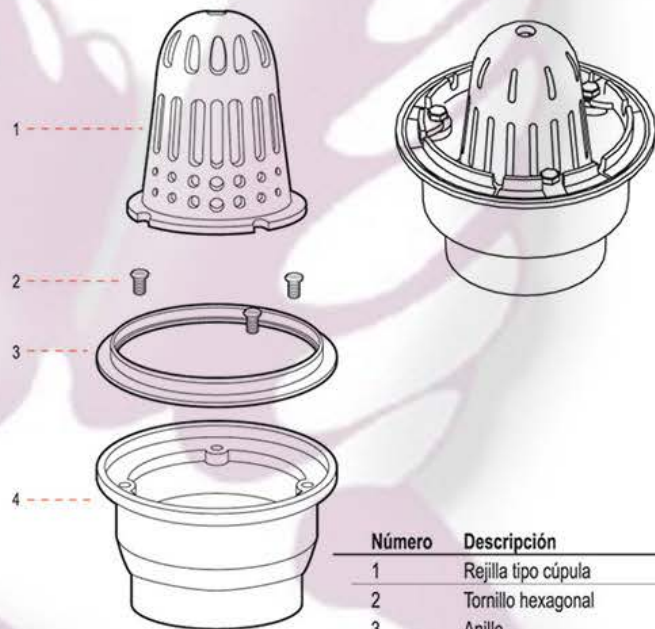

Coladera SL 1444

► Descripción

Coladera para azotea, sello hidráulico, rejilla de cúpula roscable para conexión de 4\"/>

► Especificaciones

- Conexión de 4\"/>

Número	Descripción
1	Rejilla tipo cúpula
2	Tornillo hexagonal
3	Anillo
4	Base para coladera SL 1444