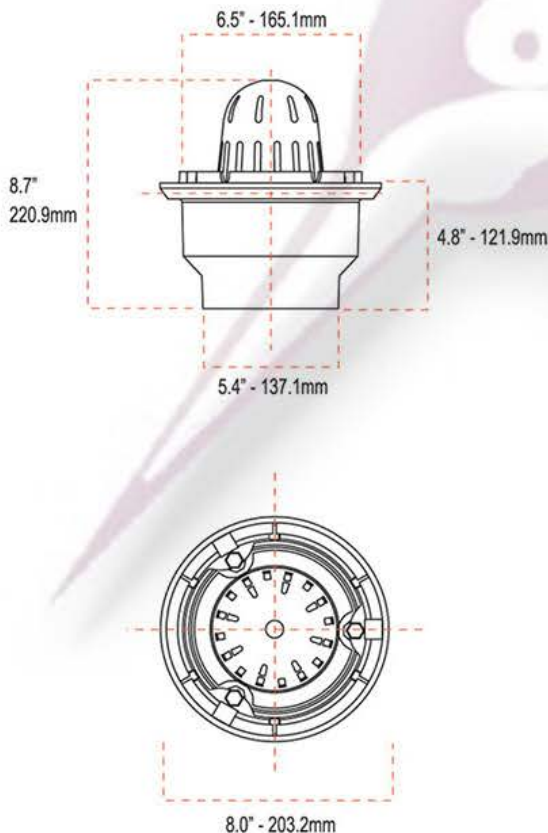

Coladera SL 1444

► Descripción

Coladera para azotea, sello hidráulico, rejilla de cúpula roscable para conexión de 4\"/>

► Especificaciones

- Conexión de 4\"/>

Número	Descripción
1	Rejilla tipo cúpula
2	Tornillo hexagonal
3	Anillo
4	Base para coladera SL 1444