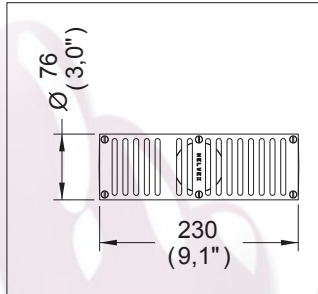

## Rebosadero Horizontal para Pasillos, Corredores o Albercas

Medidas Referenciales

Acot.mm.(pulg)

### Despiece

NA

Mod.	Descripción
1 Rc-054	Tornillo 8-32 UNC-2A x 3/8"
2 Rc-062	Rejilla P/Coladera 632-H
3 Rc-061	Contra de Rejilla 632-H

### Características y Datos Técnicos

Rejilla Removible  
Césped no Integrado

**Conexión:**  
Rosca de Instalación 2"-11 1/2 NPSM

**Material:**  
Cuerpo: Latón  
Rejilla: Acero Inoxidable

\*Los productos ilustrados pueden sufrir cambios sin previo aviso en su aspecto o partes, como resultado de los procesos de mejora continua a que están sujetos, sin implicar mayor responsabilidad de la fábrica.