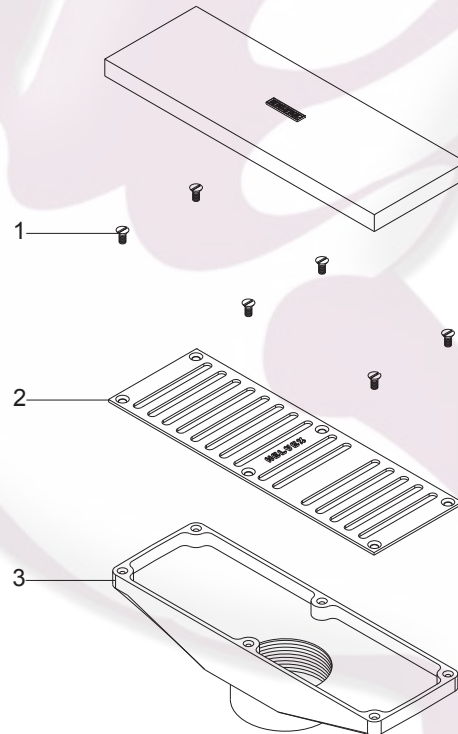

## Rebosadero Horizontal para Pasillos, Corredores o Albercas

Medidas Referenciales

Acot.mm.(pulg)

### Despiece

NA

Mod.	Descripción
1 Rc-054	Tornillo 8-32 UNC-2A x 3/8"
2 Rc-062	Rejilla P/Coladera 632-H
3 Rc-061	Contra de Rejilla 632-H

### Características y Datos Técnicos

Rejilla Removible  
Césped no Integrado

**Conexión:**  
Rosca de Instalación 2"-11 1/2 NPSM

**Material:**  
Cuerpo: Latón  
Rejilla: Acero Inoxidable

\*Los productos ilustrados pueden sufrir cambios sin previo aviso en su aspecto o partes, como resultado de los procesos de mejora continua a que están sujetos, sin implicar mayor responsabilidad de la fábrica.