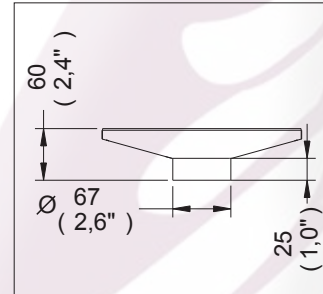

## Rebosadero Horizontal para Pasillos, Corredores o Albercas

Medidas Referenciales

Acot.mm.(pulg)

### Despiece

NA

Mod.	Descripción
1 Rc-054	Tornillo 8-32 UNC-2A x 3/8"
2 Rc-062	Rejilla P/Coladera 632-H
3 Rc-061	Contra de Rejilla 632-H

### Características y Datos Técnicos

Rejilla Removible  
Césped no Integrado

**Conexión:**  
Rosca de Instalación 2"-11 1/2 NPSM

**Material:**  
Cuerpo: Latón  
Rejilla: Acero Inoxidable

\*Los productos ilustrados pueden sufrir cambios sin previo aviso en su aspecto o partes, como resultado de los procesos de mejora continua a que están sujetos, sin implicar mayor responsabilidad de la fábrica.