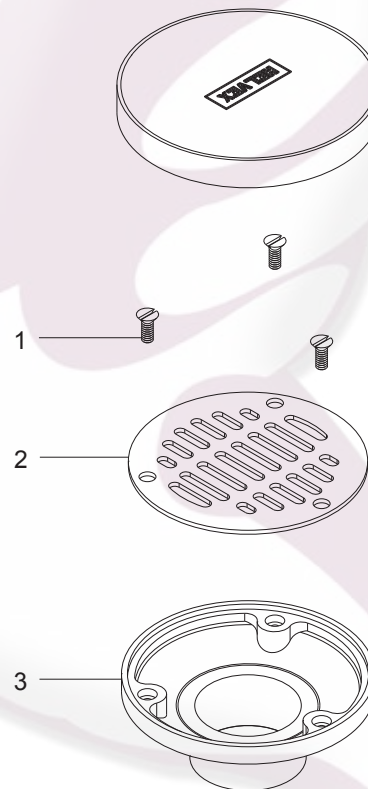

Rebosadero con Rejilla Redonda

Medidas Referenciales

Acot.mm.(pulg)

Despiece

NA

Mod.	Descripción
1 Rc-012	Tornillo Niquelado No. 10
2 Rc-020	Rejilla p/Coladera
3 Rc-038	Contra Redonda 342-R

Características y Datos Técnicos

Rejilla Removible
Césped no Integrado

Material:
Cuerpo: Latón
Rejilla: Acero Inoxidable

Conexión:
Para Tubo de PVC Sanitario Ø 51mm (2")

*Los productos ilustrados pueden sufrir cambios sin previo aviso en su aspecto o partes, como resultado de los procesos de mejora continua a que están sujetos, sin implicar mayor responsabilidad de la fábrica.