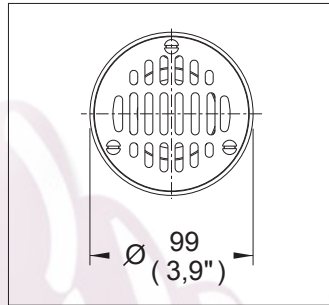

Rebosadero con Rejilla Redonda

Medidas Referenciales

Acot.mm.(pulg)

Despiece

NA

Mod.	Descripción
1 Rc-012	Tornillo Niquelado No. 10
2 Rc-020	Rejilla p/Coladera
3 Rc-038	Contra Redonda 342-R

Características y Datos Técnicos

Rejilla Removible
Césped no Integrado

Material:
Cuerpo: Latón
Rejilla: Acero Inoxidable

Conexión:
Para Tubo de PVC Sanitario Ø 51mm (2")

*Los productos ilustrados pueden sufrir cambios sin previo aviso en su aspecto o partes, como resultado de los procesos de mejora continua a que están sujetos, sin implicar mayor responsabilidad de la fábrica.