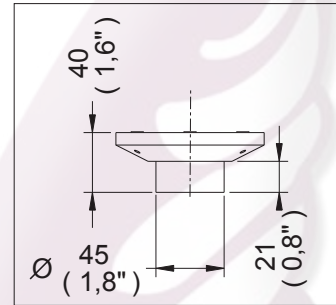

Rebosadero con Rejilla Redonda

Medidas Referenciales

Acot.mm.(pulg)

Despiece

NA

Mod.	Descripción
1 Rc-012	Tornillo Niquelado No. 10
2 Rc-020	Rejilla p/Coladera
3 Rc-038	Contra Redonda 342-R

Características y Datos Técnicos

Rejilla Removible
Césped no Integrado

Material:
Cuerpo: Latón
Rejilla: Acero Inoxidable

Conexión:
Para Tubo de PVC Sanitario Ø 51mm (2")

*Los productos ilustrados pueden sufrir cambios sin previo aviso en su aspecto o partes, como resultado de los procesos de mejora continua a que están sujetos, sin implicar mayor responsabilidad de la fábrica.