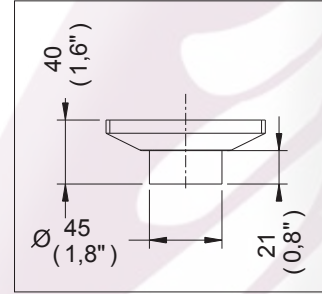

Coladera

342-C

Rebosadero con Rejilla Cuadrada

Medidas Referenciales

Acot. mm. (pulg)

Despiece

NA

Mod.	Descripción
1 Rc-012	Tornillo Niquelado No. 10
2 Rc-100	Rejilla Cuadrada
3 Rc-099	Contra de Rejilla Cuadrada

Características y Datos Técnicos

Rejilla Removible
Césped no Integrado

Conexión:
Para Tubo de PVC Sanitario Ø 51 mm (2")

Material:
Cuerpo: Latón
Rejilla: Acero Inoxidable

HELVEX M.R.

garantía de calidad