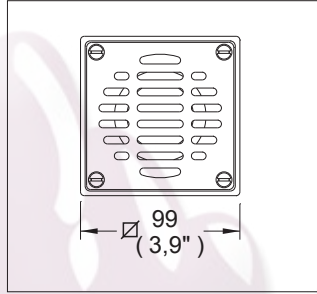

Coladera

342-C

Rebosadero con Rejilla Cuadrada

Medidas Referenciales

Acot. mm. (pulg)

Despiece

NA

Mod.	Descripción
1 Rc-012	Tornillo Niquelado No. 10
2 Rc-100	Rejilla Cuadrada
3 Rc-099	Contra de Rejilla Cuadrada

Características y Datos Técnicos

Rejilla Removible
Césped no Integrado

Conexión:
Para Tubo de PVC Sanitario Ø 51 mm (2")

Material:
Cuerpo: Latón
Rejilla: Acero Inoxidable

HELVEX M.R.

garantía de calidad