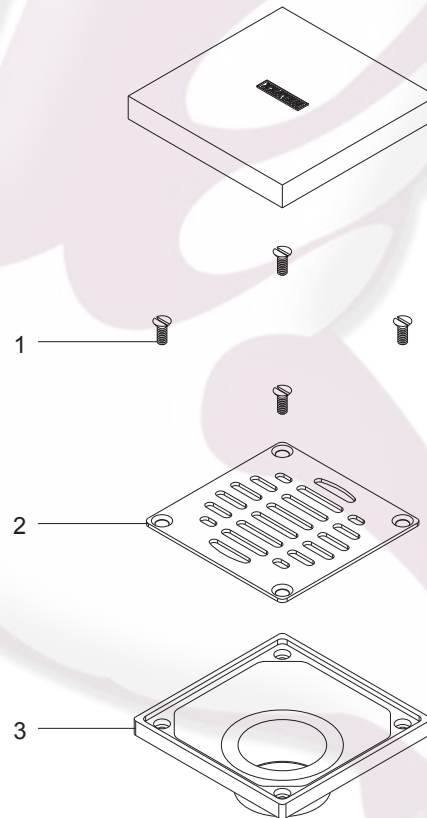

Coladera

342-C

Rebosadero con Rejilla Cuadrada

Medidas Referenciales

Acot. mm. (pulg)

Despiece

NA

Mod.	Descripción
1 Rc-012	Tornillo Niquelado No. 10
2 Rc-100	Rejilla Cuadrada
3 Rc-099	Contra de Rejilla Cuadrada

Características y Datos Técnicos

Rejilla Removible
Césped no Integrado

Conexión:
Para Tubo de PVC Sanitario Ø 51 mm (2")

Material:
Cuerpo: Latón
Rejilla: Acero Inoxidable

HELVEX M.R.

garantía de calidad