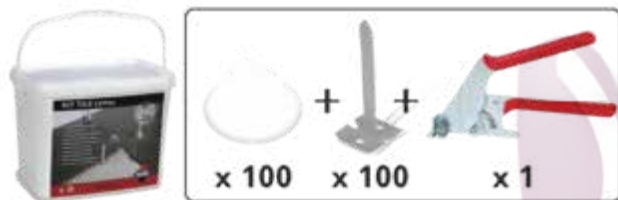

Kit TILE LEVEL

El kit se compone de 1 tenaza, 100 bridas y 100 campanas reutilizables.
Envasado en un práctico cubo.

REF.

Kit TILE LEVEL	2992	1
----------------	------	---