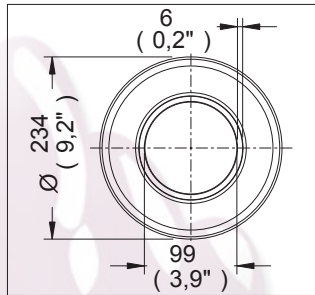

Coladeras

282-HL

Coladera para Baño, una Boca, con Tapa Redonda Lisa

Medidas Referenciales

Acot. mm. (pulg)

Despiece

NA

Mod.	Descripción
1 Rc-108	Cúpula para Coladeras 282-HL y 1342-HL
2 Rc-112	Inserto p/Coladera Grande
3 Rc-115	Llave p/Coladera
4 Rc-111	Casquillo Grande p/Coladera Lisa
5 Rc-107	Contra para Coladera
	Sub-ensamble
6 Sc-023	Contra Armada Redonda Lisa Grande

Características y Datos Técnicos

Contra con Cúpula Lisa Redonda
Césped Integrado
Plato de Doble Drenaje
Sello Hidráulico
Incluye Herramienta para Mantenimiento
Ranura de Desalojo Perimetral de 6 mm

Material:
Contra: Latón
Cúpula: Latón
Base: Fierro Colado

Conexión:
Rosca de Instalación 2"-11 1/2 NPSM

HELVEX M.R.

garantía de calidad