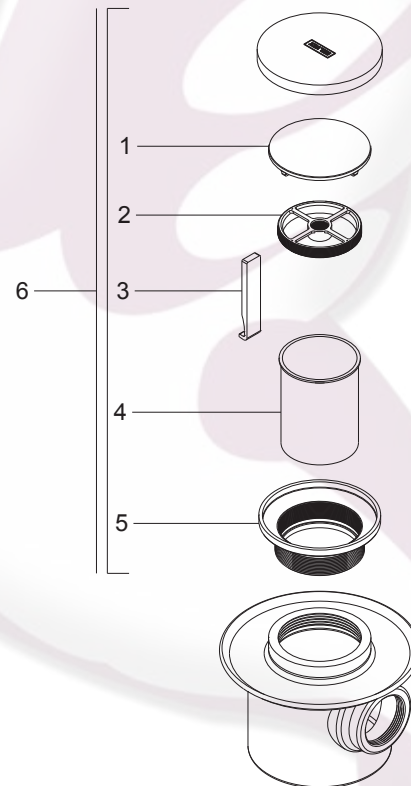

Coladeras

282-HL

Coladera para Baño, una Boca, con Tapa Redonda Lisa

Medidas Referenciales

Acot. mm. (pulg)

Despiece

NA

Mod.	Descripción
1 Rc-108	Cúpula para Coladeras 282-HL y 1342-HL
2 Rc-112	Inserto p/Coladera Grande
3 Rc-115	Llave p/Coladera
4 Rc-111	Casquillo Grande p/Coladera Lisa
5 Rc-107	Contra para Coladera
	Sub-ensamble
6 Sc-023	Contra Armada Redonda Lisa Grande

Características y Datos Técnicos

Contra con Cúpula Lisa Redonda
Césped Integrado
Plato de Doble Drenaje
Sello Hidráulico
Incluye Herramienta para Mantenimiento
Ranura de Desalojo Perimetral de 6 mm

Material:
Contra: Latón
Cúpula: Latón
Base: Fierro Colado

Conexión:
Rosca de Instalación 2"-11 1/2 NPSM

HELVEX M.R.

garantía de calidad