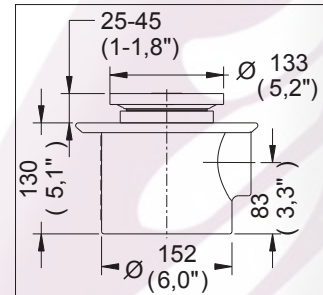

Coladeras

282-HL

Coladera para Baño, una Boca, con Tapa Redonda Lisa

Medidas Referenciales

Acot. mm. (pulg)

Despiece

NA

Mod.	Descripción
1 Rc-108	Cúpula para Coladeras 282-HL y 1342-HL
2 Rc-112	Inserto p/Coladera Grande
3 Rc-115	Llave p/Coladera
4 Rc-111	Casquillo Grande p/Coladera Lisa
5 Rc-107	Contra para Coladera
	Sub-ensamble
6 Sc-023	Contra Armada Redonda Lisa Grande

Características y Datos Técnicos

Contra con Cúpula Lisa Redonda
Césped Integrado
Plato de Doble Drenaje
Sello Hidráulico
Incluye Herramienta para Mantenimiento
Ranura de Desalojo Perimetral de 6 mm

Material:
Contra: Latón
Cúpula: Latón
Base: Fierro Colado

Conexión:
Rosca de Instalación 2"-11 1/2 NPSM

HELVEX M.R.

garantía de calidad