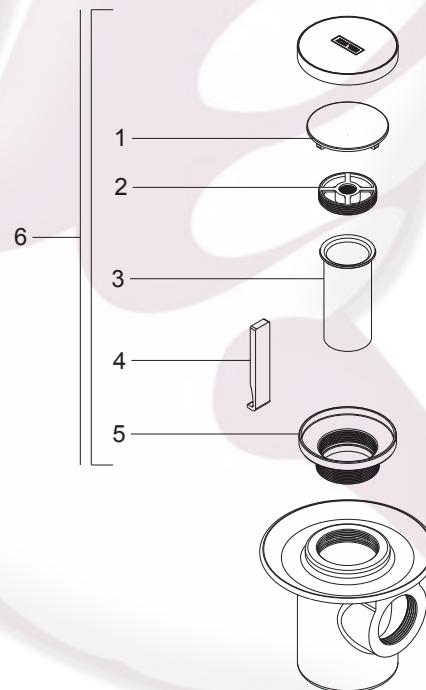

### Coladera para Piso, una Boca con Tapa Redonda Lisa

Medidas Referenciales

Acot.mm.(pulg)

### Despiece

NA

Mod.	Descripción
1 Rc-104	Cúpula p/Contra Coladera Lisa Chica
2 Rc-105	Inserto Coladera Chico
3 Rc-106	Casquillo Chico p/Coladera 24 y 25
4 Rc-115	Llave p/Coladera
5 Rc-103	Contra Coladera Redonda Lisa Chica
	Sub-Ensamble
6 Sc-021	Contra Armada Redonda Lisa

### Características y Datos Técnicos

Contra Cúpula Lisa Redonda  
Césped Integrado  
Plato de Doble Drenaje  
Sello Hidráulico  
Incluye Herramienta para Mantenimiento  
Ranura de Desalojo Perimetral de 6 mm

**Conexión:**  
Rosca de Instalación 2" - 11 1/2 NPSM

**Material:**  
Contra: Latón  
Cúpula: Latón Forjado  
Cuerpo: Fierro Colado

**HELVEX** M.R.

garantía de calidad