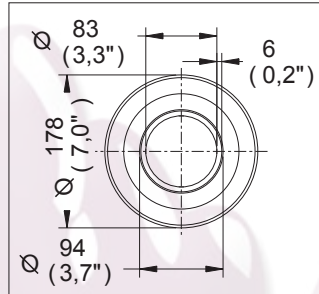

### Coladera para Piso, una Boca con Tapa Redonda Lisa

Medidas Referenciales

Acot.mm.(pulg)

### Características y Datos Técnicos

Contra Cúpula Lisa Redonda  
Césped Integrado  
Plato de Doble Drenaje  
Sello Hidráulico  
Incluye Herramienta para Mantenimiento  
Ranura de Desalojo Perimetral de 6 mm

**Conexión:**  
Rosca de Instalación 2" - 11 1/2 NPSM

**Material:**  
Contra: Latón  
Cúpula: Latón Forjado  
Cuerpo: Fierro Colado

**HELVEX** M.R.

garantía de calidad