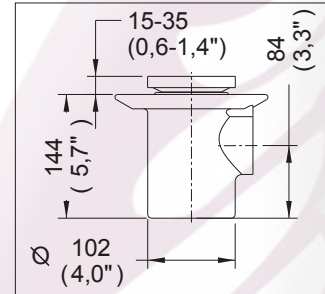

### Coladera para Piso, una Boca con Tapa Redonda Lisa

Medidas Referenciales

Acot.mm.(pulg)

### Despiece

NA

Mod.	Descripción
1 Rc-104	Cúpula p/Contra Coladera Lisa Chica
2 Rc-105	Inserto Coladera Chico
3 Rc-106	Casquillo Chico p/Coladera 24 y 25
4 Rc-115	Llave p/Coladera
5 Rc-103	Contra Coladera Redonda Lisa Chica
	Sub-Ensamble
6 Sc-021	Contra Armada Redonda Lisa

### Características y Datos Técnicos

Contra Cúpula Lisa Redonda  
Césped Integrado  
Plato de Doble Drenaje  
Sello Hidráulico  
Incluye Herramienta para Mantenimiento  
Ranura de Desalojo Perimetral de 6 mm

**Conexión:**  
Rosca de Instalación 2" - 11 1/2 NPSM

**Material:**  
Contra: Latón  
Cúpula: Latón Forjado  
Cuerpo: Fierro Colado

**HELVEX** M.R.

garantía de calidad