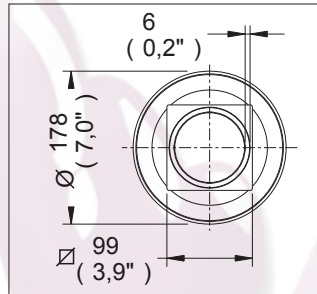

Coladeras

24-CHL

Coladera para Piso, una Boca, con Tapa Redonda Lisa y Contra Cuadrada

Medidas Referenciales

Acot.mm.(pulg)

Despiece

NA

Mod.	Descripción
1 Rc-104	Cúpula p/Contra Coladera Lisa Chica
2 Rc-105	Inserto Coladera Chico
3 Rc-115	Llave p/Coladera
4 Rc-106	Casquillo Chico p/Coladera 24 y 25
5 Rc-102	Contra Coladera Cuadrada 24-CHL, 25-CHL

Sub-ensamble	
6 Sc-022	Contra p/Coladera Lisa Cuadrada Chica

Características y Datos Técnicos

Césped Integrado
Contra Cuadrada con Cúpula Lisa Redonda
Plato de Doble Drenado
Sello Hidráulico
Incluye Herramienta para Mantenimiento
Ranura de Desalajo Perimetral de 6 mm

Material:
Contra: Latón
Cúpula: Latón
Cuerpo: Fierro Colado

Conexión:
Rosca de Instalación 2"-11,5 NPSM

HELVEX^{M.R.}
garantía de calidad