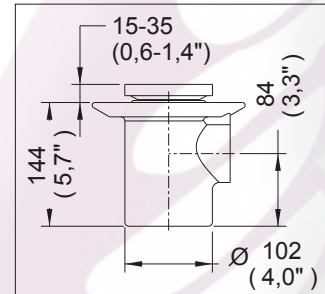

Coladeras

24-CHL

Coladera para Piso, una Boca, con Tapa Redonda Lisa y Contra Cuadrada

Medidas Referenciales

Acot.mm.(pulg)

Despiece

NA

Mod.	Descripción
1 Rc-104	Cúpula p/Contra Coladera Lisa Chica
2 Rc-105	Inserto Coladera Chico
3 Rc-115	Llave p/Coladera
4 Rc-106	Casquillo Chico p/Coladera 24 y 25
5 Rc-102	Contra Coladera Cuadrada 24-CHL, 25-CHL

Sub-ensamble	
6 Sc-022	Contra p/Coladera Lisa Cuadrada Chica

Características y Datos Técnicos

Césped Integrado
Contra Cuadrada con Cúpula Lisa Redonda
Plato de Doble Drenado
Sello Hidráulico
Incluye Herramienta para Mantenimiento
Ranura de Desalajo Perimetral de 6 mm

Material:
Contra: Latón
Cúpula: Latón
Cuerpo: Fierro Colado

Conexión:
Rosca de Instalación 2"-11,5 NPSM

HELVEX^{M.R.}
garantía de calidad