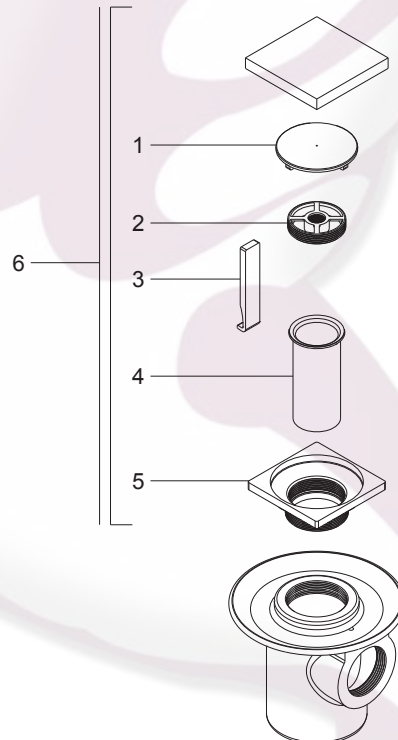

Coladeras

24-CHL

Coladera para Piso, una Boca, con Tapa Redonda Lisa y Contra Cuadrada

Medidas Referenciales

Acot.mm.(pulg)

Despiece

NA

Mod.	Descripción
1 Rc-104	Cúpula p/Contra Coladera Lisa Chica
2 Rc-105	Inserto Coladera Chico
3 Rc-115	Llave p/Coladera
4 Rc-106	Casquillo Chico p/Coladera 24 y 25
5 Rc-102	Contra Coladera Cuadrada 24-CHL, 25-CHL

Sub-ensamble	
6 Sc-022	Contra p/Coladera Lisa Cuadrada Chica

Características y Datos Técnicos

Césped Integrado
Contra Cuadrada con Cúpula Lisa Redonda
Plato de Doble Drenado
Sello Hidráulico
Incluye Herramienta para Mantenimiento
Ranura de Desalajo Perimetral de 6 mm

Material:
Contra: Latón
Cúpula: Latón
Cuerpo: Fierro Colado

Conexión:
Rosca de Instalación 2"-11,5 NPSM

HELVEX^{M.R.}
garantía de calidad