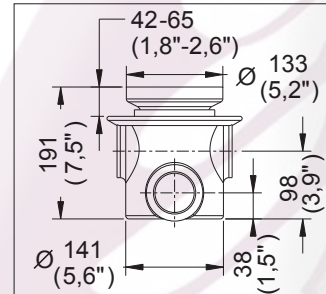

Coladeras

1342-HLI

Coladera para Baño, tres Bocas, Perimetral Redonda con Tapa para Insertos

Medidas Referenciales

Acot.mm.(pulg)

Despiece

Mod.	Descripción
1 Rc-145	Cúpula Red Gde.
2 Rc-112	Inserto p/Coladera Grande
3 Rc-111	Casquillo Grande p/Coladera Lisa
4 Rc-144	Contra Red. Grande
5 Rc-154	Llave para Mantenimiento
	Sub-ensamble
6 Sc-037	Sub-ensamble de Coladera p/ Baño

Características y Datos Técnicos

Coladera con Tapa p/Inserto de Piso Cerámico o Mármol
Césped Integrado
Plato de Doble Drenaje
Ranura de Desalojo Perimetral de 6 mm
Incluye Herramienta para Mantenimiento
Espesor Máximo del Inserto es 10 mm

Material:
Contra: Latón Forjado
Cúpula: Latón

Conexión:

Rosca de Instalación: 2"- 11 1/2 NPSM

HELVEX M.R.

garantía de calidad