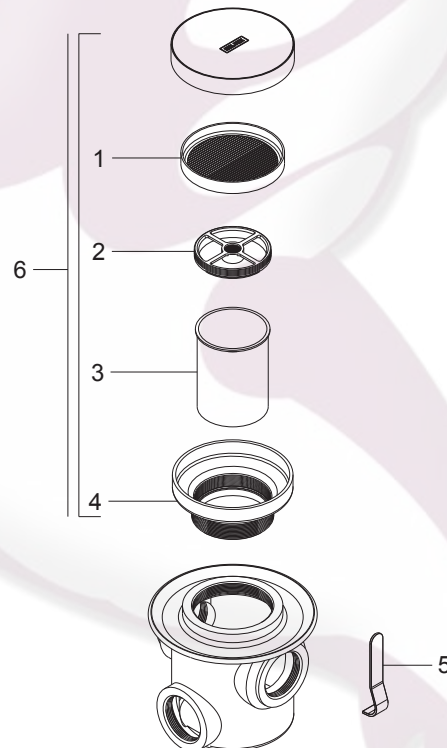

Coladeras

1342-HLI

Coladera para Baño, tres Bocas, Perimetral Redonda con Tapa para Insertos

Medidas Referenciales

Acot.mm.(pulg)

Despiece

Mod.	Descripción
1 Rc-145	Cúpula Red Gde.
2 Rc-112	Inserto p/Coladera Grande
3 Rc-111	Casquillo Grande p/Coladera Lisa
4 Rc-144	Contra Red. Grande
5 Rc-154	Llave para Mantenimiento
	Sub-ensamble
6 Sc-037	Sub-ensamble de Coladera p/ Baño

Características y Datos Técnicos

Coladera con Tapa p/Inserto de Piso Cerámico o Mármol
Césped Integrado
Plato de Doble Drenaje
Ranura de Desalojo Perimetral de 6 mm
Incluye Herramienta para Mantenimiento
Espesor Máximo del Inserto es 10 mm

Material:
Contra: Latón Forjado
Cúpula: Latón

Conexión:

Rosca de Instalación: 2"- 11 1/2 NPSM

HELVEX M.R.

garantía de calidad