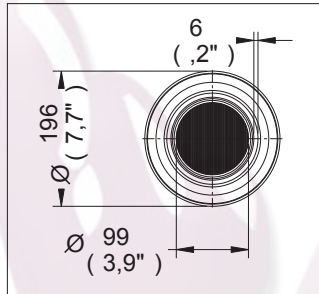

Coladeras

1342-HLI

Coladera para Baño, tres Bocas, Perimetral Redonda con Tapa para Insertos

Medidas Referenciales

Acot.mm.(pulg)

Despiece

Mod.	Descripción
1 Rc-145	Cúpula Red Gde.
2 Rc-112	Inserto p/Coladera Grande
3 Rc-111	Casquillo Grande p/Coladera Lisa
4 Rc-144	Contra Red. Grande
5 Rc-154	Llave para Mantenimiento
	Sub-ensamble
6 Sc-037	Sub-ensamble de Coladera p/ Baño

Características y Datos Técnicos

Coladera con Tapa p/Inserto de Piso Cerámico o Mármol
Césped Integrado
Plato de Doble Drenaje
Ranura de Desalojo Perimetral de 6 mm
Incluye Herramienta para Mantenimiento
Espesor Máximo del Inserto es 10 mm

Material:
Contra: Latón Forjado
Cúpula: Latón

Conexión:

Rosca de Instalación: 2"- 11 1/2 NPSM

HELVEX M.R.

garantía de calidad