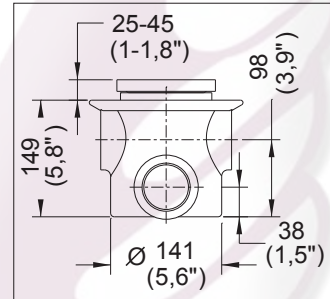

### Coladera para Baño, tres Bocas, con Tapa Redonda Lisa y Contra Cuadrada

Medidas Referenciales

Acot.mm.(pulg)

## Despiece

NA

Mod.	Descripción
1 Rc-110	Tapón Coladera p/Contra Cuadrada Grande
2 Rc-112	Inserto p/Coladera Grande
3 Rc-115	Llave p/Coladera
4 Rc-111	Casquillo Grande p/Coladera Lisa
5 Rc-109	Contra Cuadrada Grande p/Coladera Plana
	Sub-ensamble
6 Sc-025	Contra Armada Lisa Cuadrada Grande

## Características y Datos Técnicos

Contra Cuadrada con Cúpula Lisa  
Césped Integrado  
Plato de Doble Drenaje  
Sello Hidráulico  
Incluye Herramienta para Mantenimiento  
Ranura de Desalojo Perimetral 6 mm

#### Conexión:

Rosca de Instalación:  
Superior 2"-11 1/2 NPSM  
Inferior 2"-11 1/2 NPSM

**HELVEX** M.R.

garantía de calidad