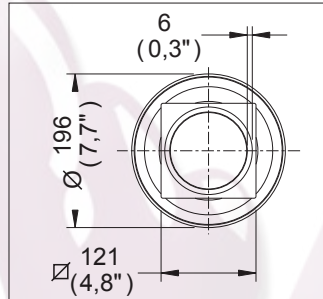

### Coladera para Baño, tres Bocas, con Tapa Redonda Lisa y Contra Cuadrada

Medidas Referenciales

Acot.mm.(pulg)

## Despiece

NA

Mod.	Descripción
1 Rc-110	Tapón Coladera p/Contra Cuadrada Grande
2 Rc-112	Inserto p/Coladera Grande
3 Rc-115	Llave p/Coladera
4 Rc-111	Casquillo Grande p/Coladera Lisa
5 Rc-109	Contra Cuadrada Grande p/Coladera Plana
	Sub-ensamble
6 Sc-025	Contra Armada Lisa Cuadrada Grande

## Características y Datos Técnicos

Contra Cuadrada con Cúpula Lisa  
Césped Integrado  
Plato de Doble Drenaje  
Sello Hidráulico  
Incluye Herramienta para Mantenimiento  
Ranura de Desalojo Perimetral 6 mm