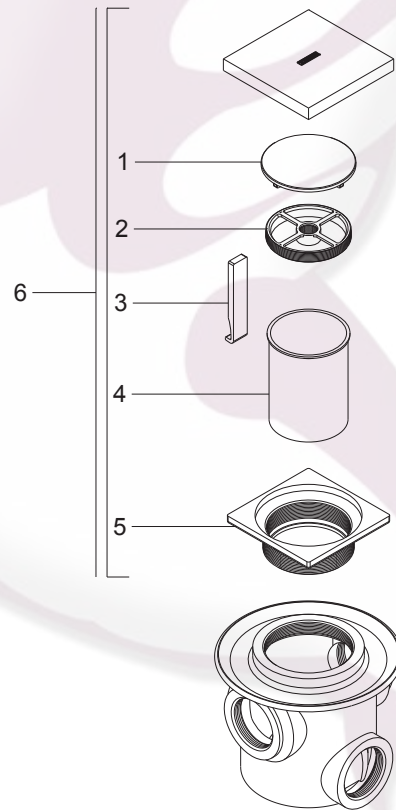

### Coladera para Baño, tres Bocas, con Tapa Redonda Lisa y Contra Cuadrada

Medidas Referenciales

Acot.mm.(pulg)

## Despiece

NA

Mod.	Descripción
1 Rc-110	Tapón Coladera p/Contra Cuadrada Grande
2 Rc-112	Inserto p/Coladera Grande
3 Rc-115	Llave p/Coladera
4 Rc-111	Casquillo Grande p/Coladera Lisa
5 Rc-109	Contra Cuadrada Grande p/Coladera Plana
	Sub-ensamble
6 Sc-025	Contra Armada Lisa Cuadrada Grande

## Características y Datos Técnicos

Contra Cuadrada con Cúpula Lisa  
Césped Integrado  
Plato de Doble Drenaje  
Sello Hidráulico  
Incluye Herramienta para Mantenimiento  
Ranura de Desalojo Perimetral 6 mm

#### Material:

Contra: Latón  
Cúpula: Latón  
Cuerpo: Fierro Colado