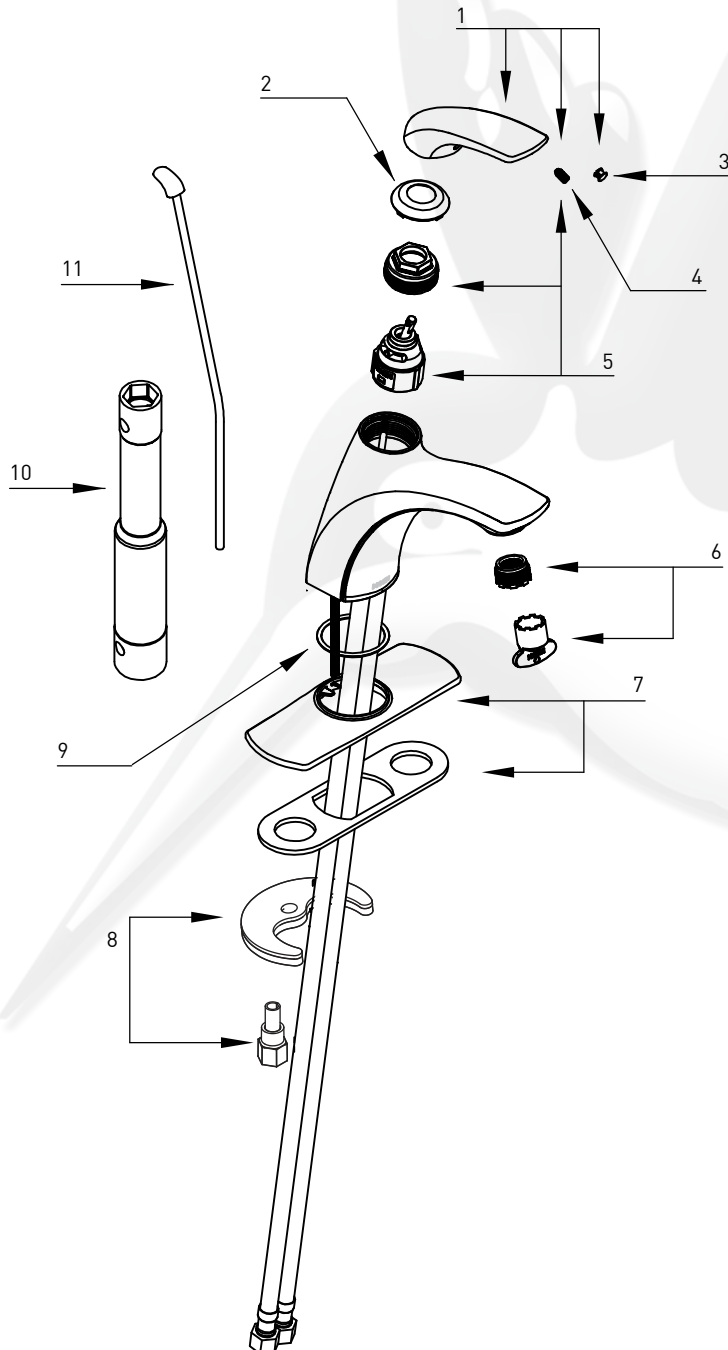

**Zarina**  
Mezcladora monomando para lavabo.

MODELO ACABADO  
64533 Cromo

- ESTE MODELO INCLUYE VALVULA
- Solicita tu refacción según el número de parte:

- 1 - Handle Kit / Kit de Manijas  
161333 Cromo
- 2 - Handle Dome / Domo de Maneral  
160660
- 3 - Plug Button / Botón de Tapón  
151644 Rojo / Azul  
152859 Cromo
- 4 - Set Screw / Kit de Tornillos  
155023
- 5 - Cartridge, Cartridge Nut and Set Screw / Cartucho, Tuerca de Cartucho y Juego de Tornillos  
160657
- 6 - Aerator Kit / Kit de Aireador Incluye Herramienta  
143326
- 7 - Deck Plate / Placa de la Cubierta  
151813
- 8 - Mounting Hardware  
168809
- 9 - Deck Gasket / Empaque de Chapetón  
150567
- 10 - Installation Tool / Herramienta de Instalación  
118305
- 11 - Lift Rod Kit / Kit de Varilla Elevadora  
161332