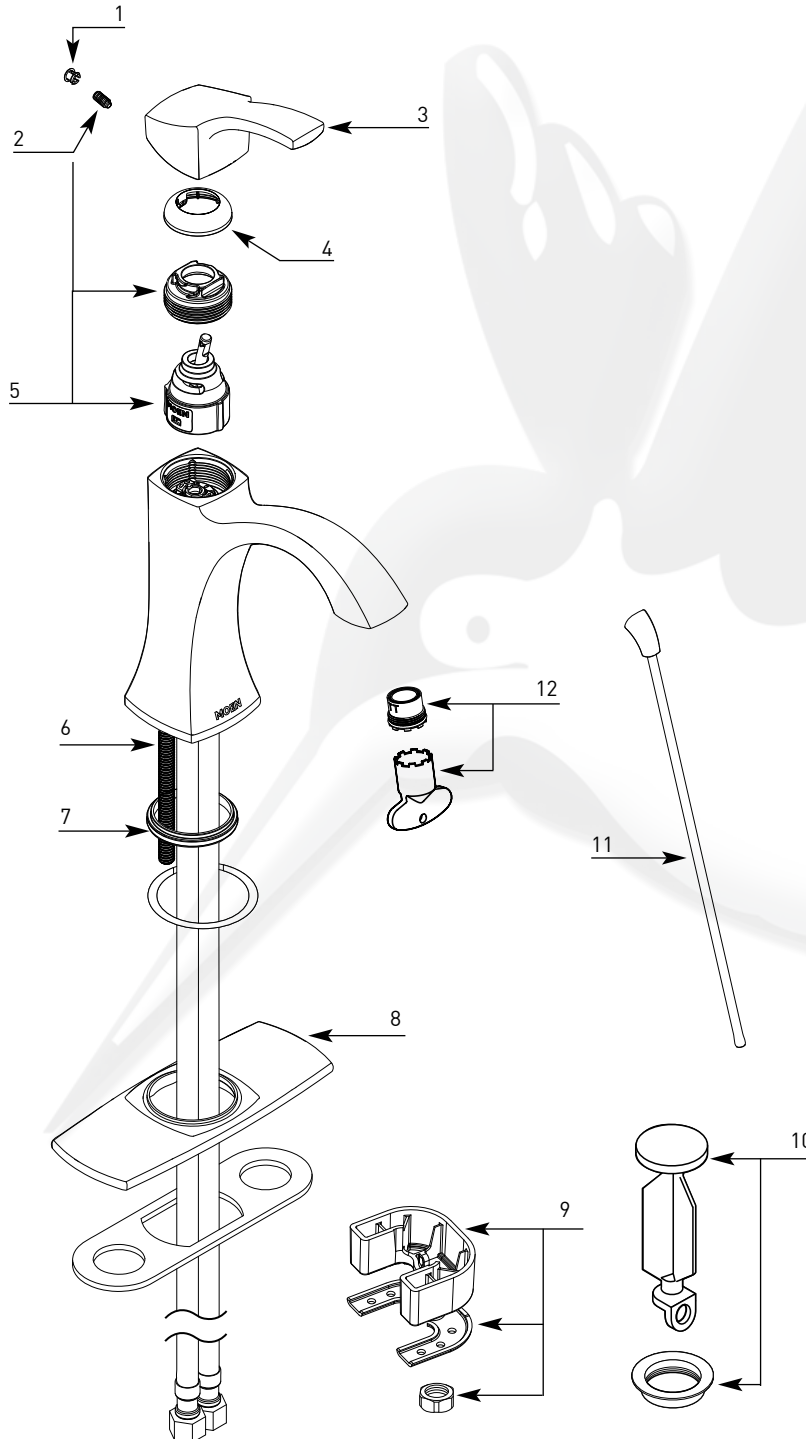

**Voss**  
Mezcladora monomando para lavabo.

MODELO 6903 ACABADO Cromo

■ ESTE MODELO INCLUYE VALVULA

■ Solicita tu refacción según el número de parte:

- 1 - Plug Button / Tapón  
152859
- 2 - Set Screw / Kit de Tornillos  
155023
- 3 - Handle Kit / Kit de Maneral  
161909
- 4 - Handle Dome / Domo de Maneral  
160660
- 5 - Cartridge, Cartridge Nut & Set Screw / Cartucho y Tuerca Duralast  
60657
- 6 - Mounting Shank / Espiga de Montaje  
143327
- 7 - Gasket / Empaque  
143325
- 8 - Escutcheon Kit / Kit de Chapetón  
161919
- 9 - Mounting Hardware / Kit de Herrajes  
146190
- 10- Pop-Up Plug & Seat / Tapón y Asiento Automático  
10709
- 11 - Lift Rod / Varilla Elevadora  
161917
- 12 - Aerator Kit / Kit de Aireador ( incluye herramienta )  
137401