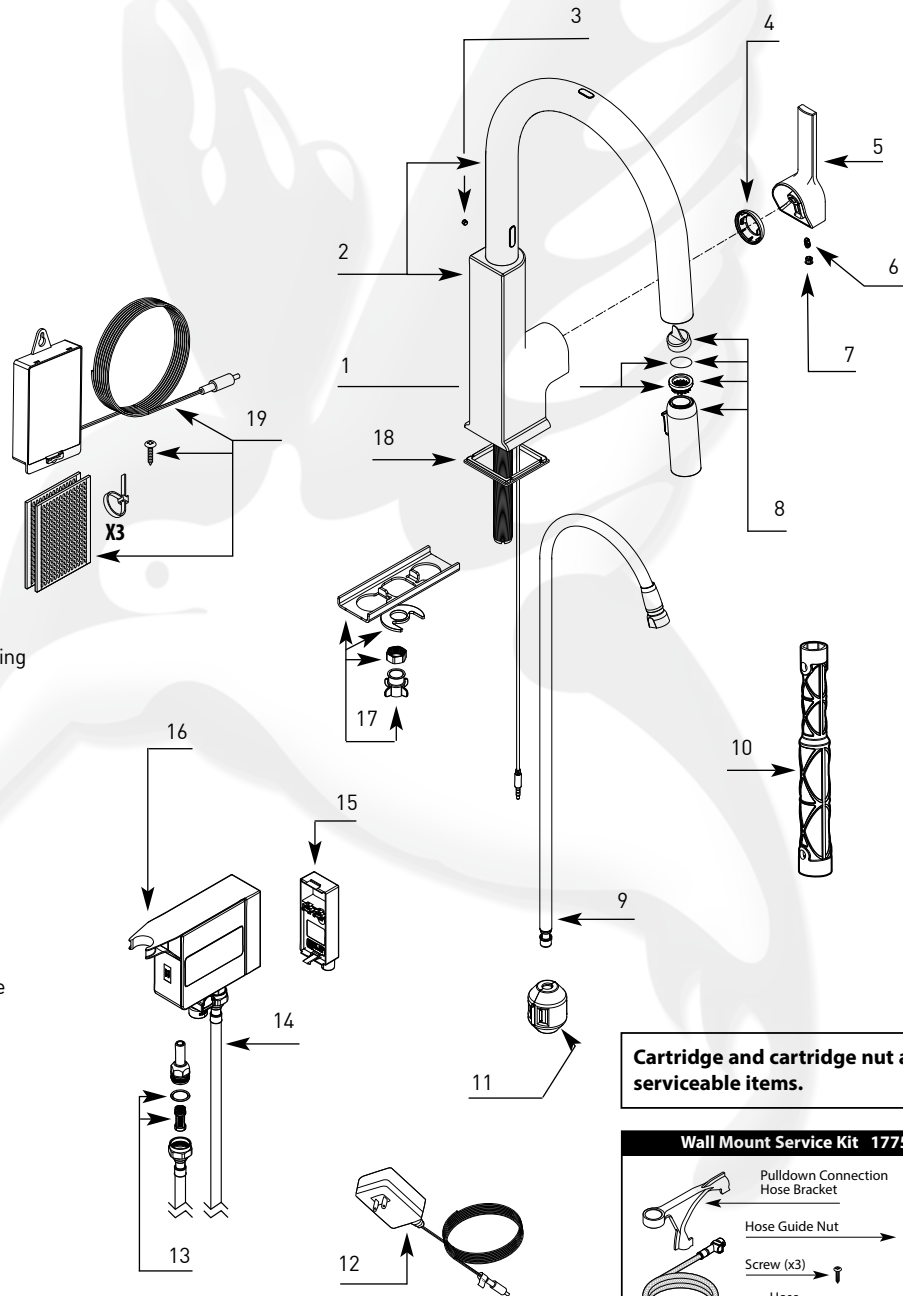

Sto

Mezcladora monomando para cocina con rociador extraíble.

MODELO ACABADO
 S72308EC Cromo
 S72308ESRS Acero Inoxidable Spot Resist

■ Solicita tu refacción según el número de parte:

- 1 - Wand Screen and O-ring Kit / Kit de O-ring
141025
- 2 - Spout Kit / Kit para grifo
177576 Cromo
177576SRS Acero Inoxidable Spot Resist
- 3 - Plug Button / Botón de tapón
152859 Cromo
152859CSL Acero Inoxidable
- 4 - Handle Dome / Domo para manija
160660 Cromo
160660SRS Acero Inoxidable Spot Resist
- 5 - Handle Kit / Kit de manijas
168502 Cromo
168502SRS Acero Inoxidable Spot Resist
- 6 - Set Screw / Tornillo
155023
- 7 - Plug Button / Botón de tapón
152859 Cromo
152859CSL Acero Inoxidable
- 8 - Wand Kit (1.5 gpm) / Kit de rociador
168500
- 9 - Hose Kit / Kit de manguera
150259
- 10 - Installation Tool / Herramienta
118305
- 11 - Weight Kit / Contrapeso
150260
- 12 - AC Adapter / Adaptador para corriente
177565
- 13 - Filter & O-Ring x 2 / Filtro y empaque O-ring
179639
- 14 - Supply Hose Assembly / Manguera
177572
- 15 - Electronics Box Only / Caja electrónica únicamente
177568
- 16 - Control Box / Caja de control únicamente
* Includes (x2) Supply Hose Assemblies
177569
- 17 - Mounting Hardware / Herrajes de montaje
177570
- 18 - Gasket Kit / Kit de junta
168504
- 19 - Battery Holder & Hardware Pack /
Sporte de Baterías y Herrajes
* 6AA baterías no incluidas
177567

Cartridge and cartridge nut are not serviceable items.

Wall Mount Service Kit 177566

- Pulldown Connection Hose Bracket
- Hose Guide Nut
- Screw (x3)
- Hose
- Mounting Bracket