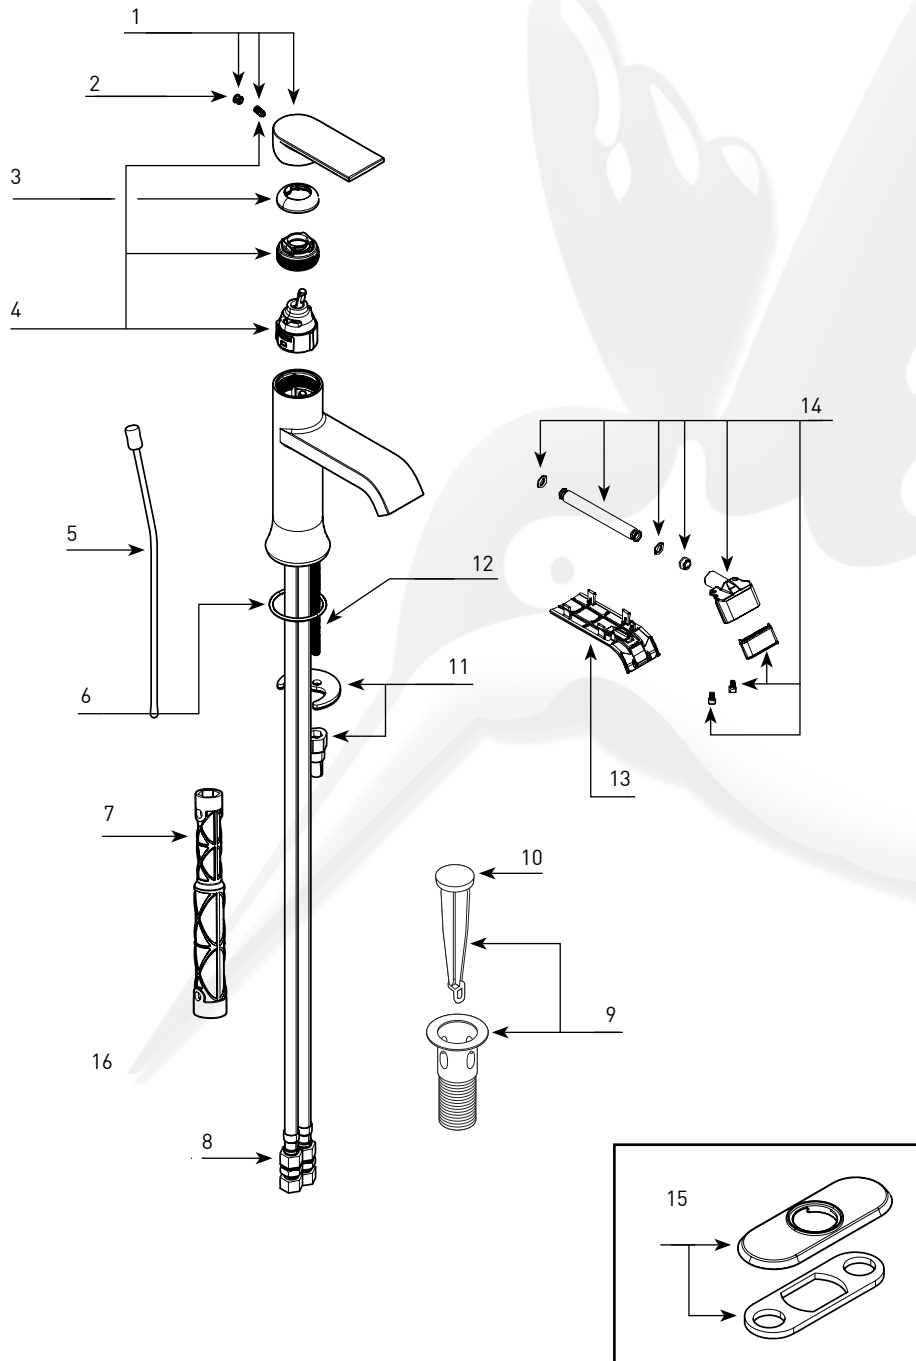

**Rihn**  
Monomando para lavabo.

MODELO 6760 ACABADO Cromo

■ Solicita tu refacción según el número de parte:

- 1 - Handle Kit / Kit de Manijas  
175751 Cromo
- 2 - Plug Button / Botón de Tapón  
152859 Cromo
- 3 - Handle Dome / Domo de Maneral  
160660 Cromo
- 4 - Cartridge, Cartridge Nut & Set Screw  
160657
- 5 - Lift Rod Kit / Varilla  
175752 Cromo
- 6 - O-ring / Junta Tórica  
143325
- 7 - Installation Tool / Herramienta de Instalación  
147548
- 8 - Filter Screens / Filtro de Malla  
147548
- 9 - Waste Assembly  
139246
- 10 - Waste Plug  
12314 Cromo
- 11 - Hardware Kit / Kit de Herrajes  
168809
- 12 - Mounting Shank / Espiga de Montaje  
161259
- 13 - Throat Cover Kit  
175754
- 14 - Aerator Kit / Kit de Aireador  
175753
- 15 - Deck Plate / Placa de la cubierta  
150568