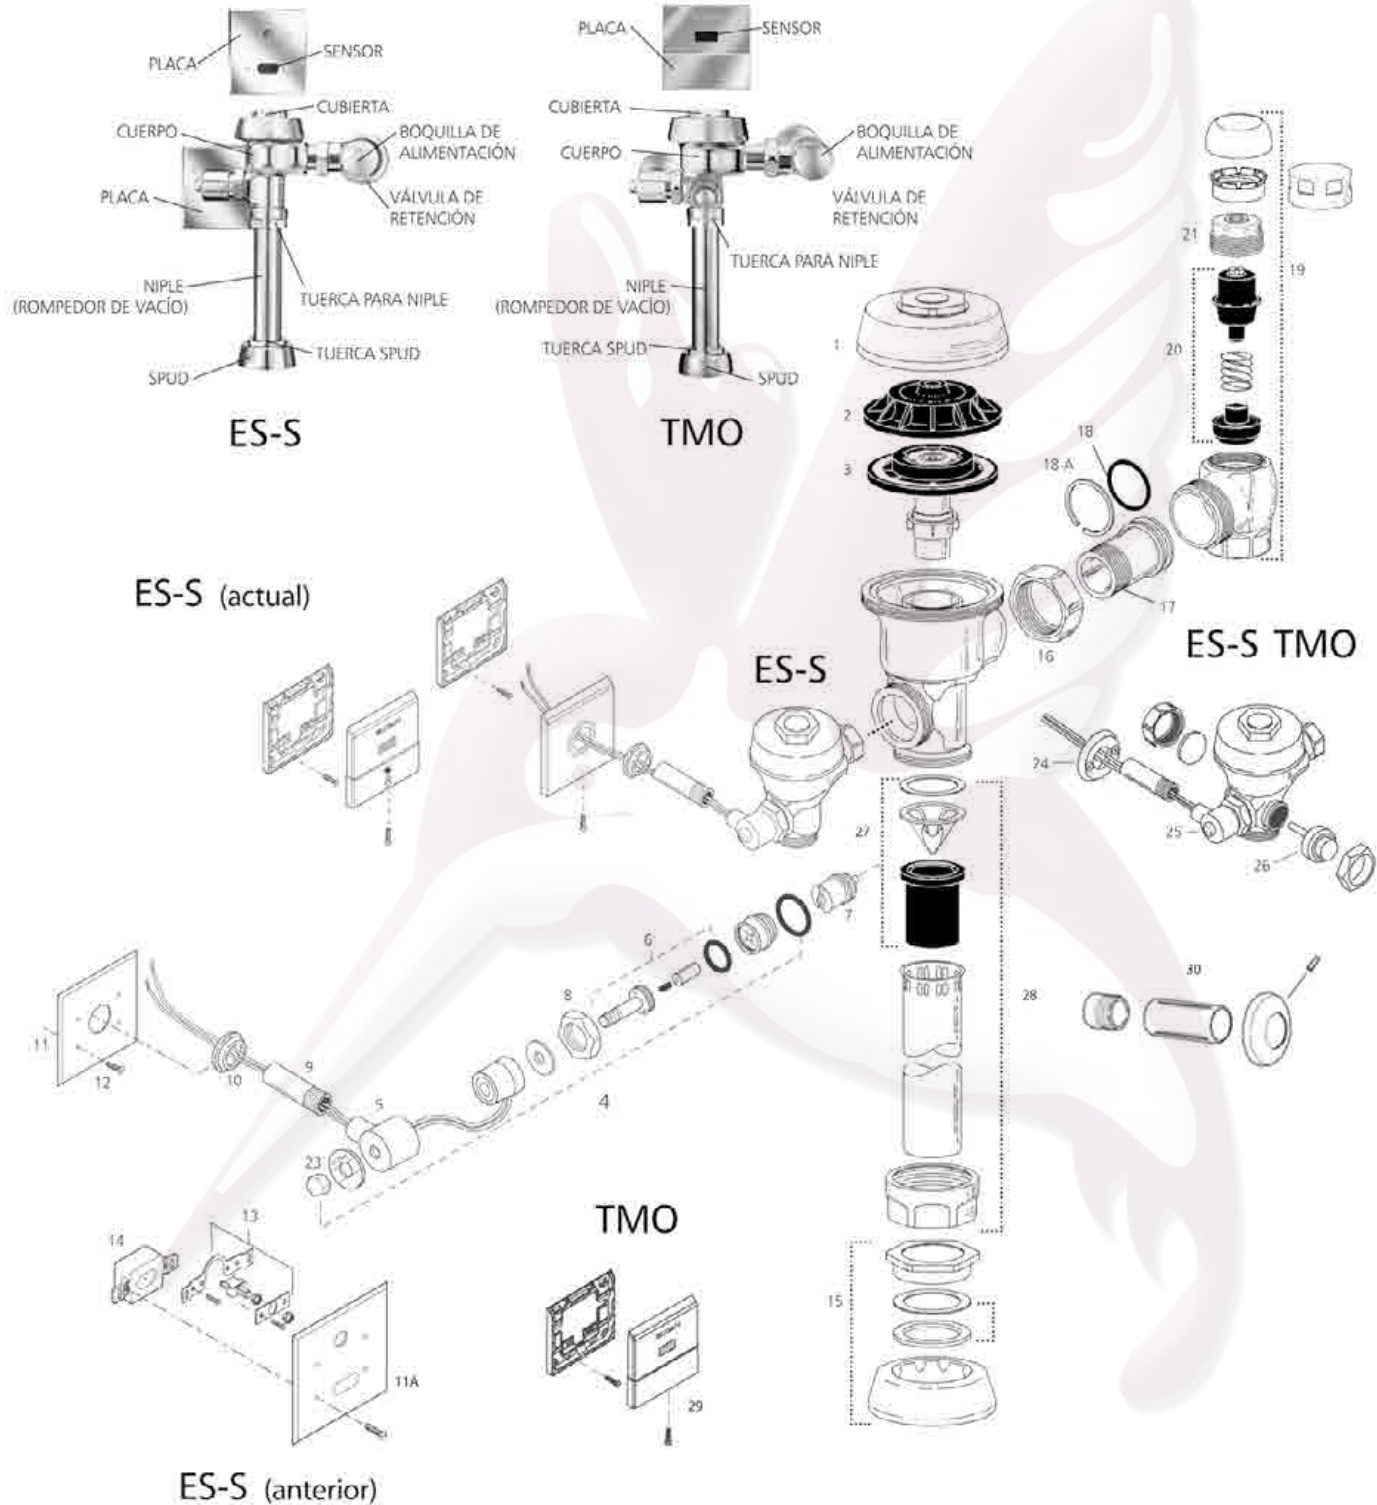

ROYAL 111 ES-S / ROYAL 111 ES-S TMO SANITARIO

FLUXÓMETRO ELECTRÓNICO SANITARIO

Número	Código	Parte	Descripción
1	0301172 PK	A-72	Cubierta cromada
2	0301168	A-71	Cubierta interior
3	3301502	A-1041-A	Conjunto diafragma doble filtro
5	0305118 PK	EL-165-2	Válvula solenoide
6	0305165 PK	EL-163-A	Ensamble de flecha para válvula solenoide incluye pistón de válvula y resorte de pistón
7	3305043	EL-128-A	Cartucho accionador de válvula solenoide
8	0301082 PK	A-6	Tuerca unión para ensamble válvula solenoide
9	0306249 PK	F-15	Niple con cable 3/4" X 6"
10	0305139	EL-176-A	Chapetón para niple de cables
11	0318066 PK	HY-66	Placa cromada para sensor y cables ESS
11A	0305219 PK	EL-201	Placa cromada para sensor y botón ESS
12	0305152 PK	EL-152	Tornillos Allen
13	0305324	EL-141-A	Yugo para sensor
14	3305621	EL-1500-L	Sensor
15	0306146	F-5-AT	Chapetón y Tuerca unión de Spud de 1 - 1/2"
16	0308676 PK	H-550	Tuerca unión para válvula de retención
17	0308801	H-551-A	Boquilla ajustable de 2.- 1/16
18	5308696	H-553	Empaque redondo para boquilla ajustable (24 pzas x paq)
18A	5308381	H-552	Anillo sellador (12 pzas x paq)
19	3308386	H-700-A	Válvula de retención de 1 con tapa antivandalismo
20	3308853	H-541-ASD	Juego reparación de válvula retención de 1
21	0308612 PK	H-622	Tapa con orificio de tornillo para válvula retención 1
22	3308772	H-1010-A	Tapa crom. antivandalismo para válv. retención 1
23	0305125 PK	EL-101	Tuerca de flecha para válvula solenoide
24	0302323 PK	B-110-A	Ensamble de brida Kit de tornillo y empaque a muro
25	0305329	EL-124-2	Conjunto de válvula solenoide 24 VCA
26	0303009	C-2-A	Botón mecánico para descarga
27	3323182	V651-A	Rompedor de vacío
28	3393007	V-600-AA	Niple recto con rompedor de vacío 1-1/2" x 9"
29	3305107	EL-635-A	Placa cromada para fluxómetro TMO
30	3308785	H-634-AA	Chapetón con niple para válvula retención de 1