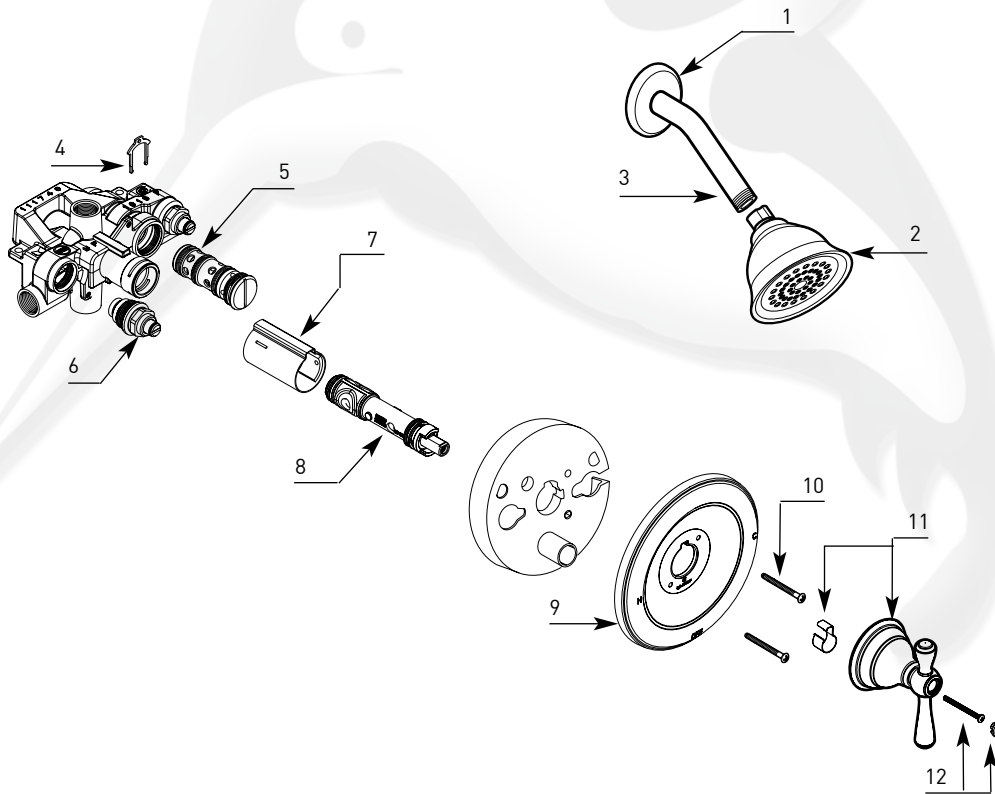

12318

**7 - Adjustable Temperature Limit Stop / Tope de Temperatura Limite Ajustable**

10066	Cromo
10066BN	Níquel Cepillado
10066WR	(Utilizado en Bronce Antiguo)

**8 - Replacement Cartridge / Cartucho de Repuesto**

1225

**9 - Escutcheon / Placa Protectora**

97577	Cromo
97577BN	Níquel Cepillado
97577ORB	Bronce Antiguo

**10 - Escutcheon Screws / Tornillos para Placa Protectora**

15528	Cromo
163BN	Níquel Cepillado
163WR	Bronce Antiguo

**11 - Handle Hub & Brake & Levers / Cubo de Manijas, Freno y Palancas**

114344	Cromo
114344BN	Níquel Cepillado
114344ORB	Bronce Antiguo

**12 - Handle Cap & Screw / Tapa para Manija con Tornillo**

114343	Cromo
114343BN	Níquel Cepillado
114343ORB	Bronce Antiguo