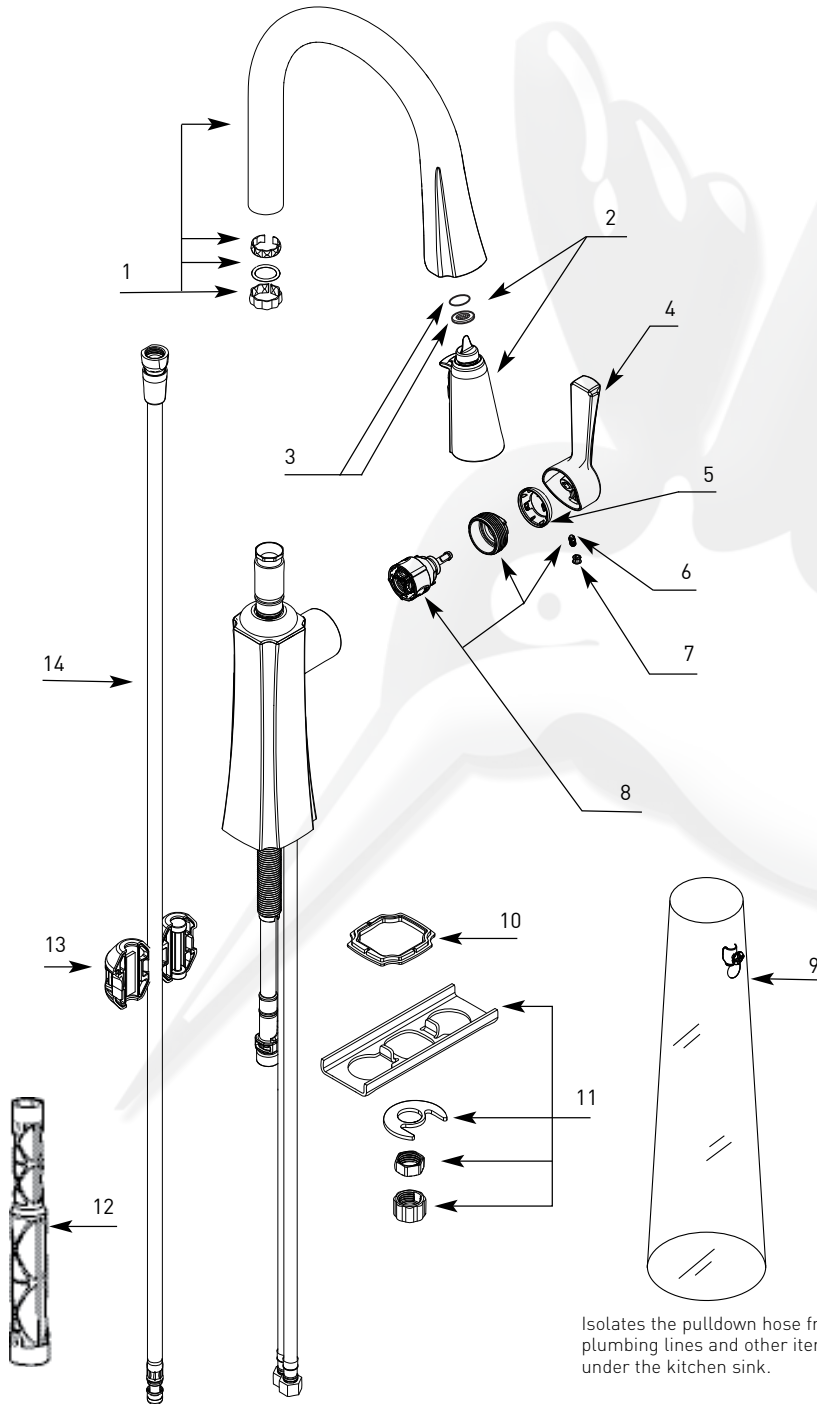

176262	Cromo
176262SRS	Acero Inoxidable Spot Resist

2 - Wand Kit (1.5 gpm) / Kit de rociador

176263

3 - Wand Screen & O Ring Kit / Kit de O-Ring y empaque con filtro para rociador

141025

4 - Handle Kit / Kit de manijas

176260	Cromo
176260SRS	Acero Inoxidable Spot Resist

5 - Handle Dome

160660	Cromo
160660SRS	Acero Inoxidable Spot Resist

6 - Set Screw / Tornillo

155023 Cromo

7 - Plug Button / Botón de tapón

152859	Cromo
152859CSL	Acero Inoxidable

8 - Cartridge, Cartridge Nut and Set Screw / Kit de tuerca de cartucho latón y tornillo

160657

9 - Hose Guide / Guía para manguera

* Option, sold separately

159060

10 - Gasket Kit / Kit de junta

176265

11 - Mounting Hardware / Herrajes de montaje

113173

12 - Installation Tool / Herramienta de instalación

118305

13 - Weight Kit / Peso para manguera

150260

14 - Hose Kit / Kit de manguera

150259

Isolates the pulldown hose from plumbing lines and other items under the kitchen sink.