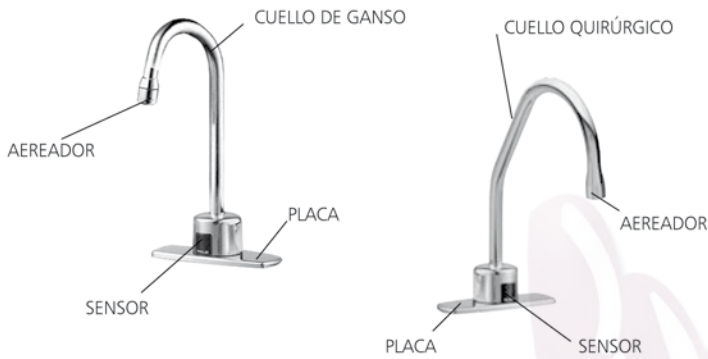

EBF 750 / 750 S

DE BATERÍAS / CUELLO QUIRÚRGICO

Número	Código	Parte	Descripción
1A	0315076	EBF-140-A	Ensamble de Lavabo y Sensor, estándar (EBF-750)
1B	0315077	EBF-141-A	Ensamble de Lavabo y Sensor con doblez ligero (EBF-750-S)
1C	0315057	EBF-138-A	Kit de reemplazo de sensor
2A	0365387	ETF-687	1.5 gpm (5.7 Lpm) Cabeza con aspersor de flujo laminar
2B	0328134	AC-55-A	Aerador con aspersor, 2.2 gpm (8.3 Lpm) Max.
3	0305784 PK	ETF-178	Adaptador del aerador (no requerido para la cabeza con aspersor)
4	0305927	ETF-435	Llave de reemplazo
5	0365110	ETF-503-A	Juego de Montaje de Lavabo (EBF-750), incluye: empaque, rondana, rondana plana, rondana de seguridad, tuerca y ETF-530 Unión de cople de compresión
6	0365758	ETF-740-A	6 VDC Ensamble del solenoide
7	0365752	ETF-735-A	Módulo de control
8	3365461	ETF-617-A	Cople de compresión 3/8" Te de Bak-Chek
9	3365302	ETF-607-A	Placa 4" (opcional)
	3365303	ETF-608-A	Placa 8" (opcional)
Para modelos anteriores a Sept. 2005			
11	0315104	EBF-60-A	Control de Módulo de ensamble
12	3315254	EBF-1011-A	Kit de reemplazo para solenoide
13	3315029	EBF-113-A	Kit de tuercas para solenoide
14	3315018	EBF-79-A	Herraje de montaje para módulo
	3326091	MIX-19	Válvula opcional 3/8" (
	0305510	ETF-208	Casquillo de 3/8" para tuerca de válvula
	0305511	ETF-209	Tuerca 3/8" para válvula solenoide
15		ETF-443	Juego de montaje de cables (opcional)