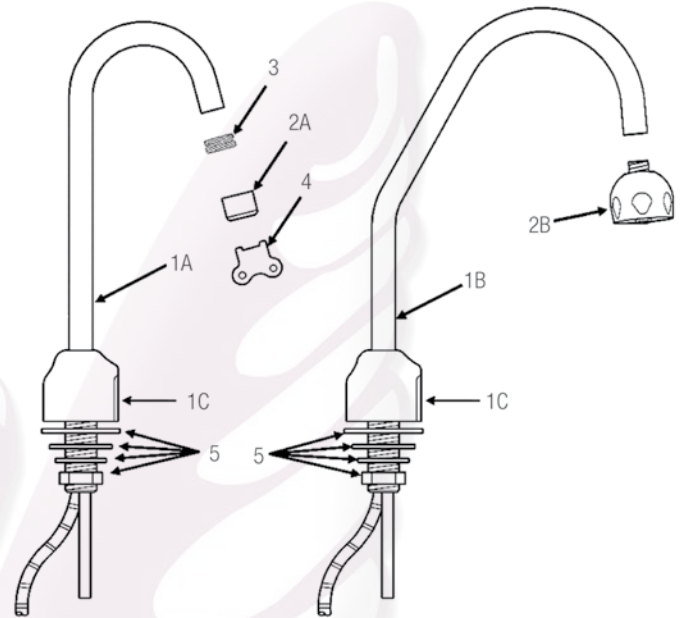

EBF 750 / 750 S

DE BATERÍAS / CUELLO QUIRÚRGICO

Número	Código	Parte	Descripción
1A	0315076	EBF-140-A	Ensamble de Lavabo y Sensor, estándar (EBF-750)
1B	0315077	EBF-141-A	Ensamble de Lavabo y Sensor con doblez ligero (EBF-750-S)
1C	0315057	EBF-138-A	Kit de reemplazo de sensor
2A	0365387	ETF-687	1.5 gpm (5.7 Lpm) Cabeza con aspersor de flujo laminar
2B	0328134	AC-55-A	Aerador con aspersor, 2.2 gpm (8.3 Lpm) Max.
3	0305784 PK	ETF-178	Adaptador del aerador (no requerido para la cabeza con aspersor)
4	0305927	ETF-435	Llave de reemplazo
5	0365110	ETF-503-A	Juego de Montaje de Lavabo (EBF-750), incluye: empaque, rondana, rondana plana, rondana de seguridad, tuerca y ETF-530 Unión de cople de compresión
6	0365758	ETF-740-A	6 VDC Ensamble del solenoide
7	0365752	ETF-735-A	Módulo de control
8	3365461	ETF-617-A	Cople de compresión 3/8" Te de Bak-Chek
9	3365302	ETF-607-A	Placa 4" (opcional)
	3365303	ETF-608-A	Placa 8" (opcional)
Para modelos anteriores a Sept. 2005			
11	0315104	EBF-60-A	Control de Módulo de ensamble
12	3315254	EBF-1011-A	Kit de reemplazo para solenoide
13	3315029	EBF-113-A	Kit de tuercas para solenoide
14	3315018	EBF-79-A	Herraje de montaje para módulo
	3326091	MIX-19	Válvula opcional 3/8" (
	0305510	ETF-208	Casquillo de 3/8" para tuerca de válvula
	0305511	ETF-209	Tuerca 3/8" para válvula solenoide
15		ETF-443	Juego de montaje de cables (opcional)