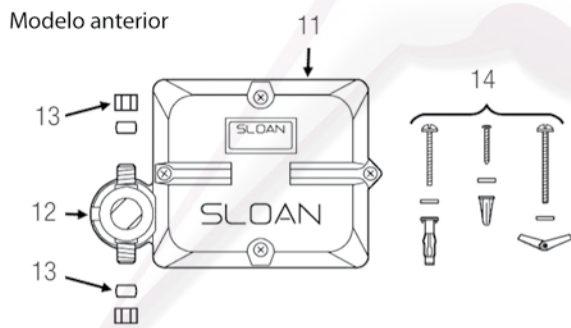

EBF 750 / 750 S

DE BATERÍAS / CUELLO QUIRÚRGICO

Número	Código	Parte	Descripción
1A	0315076	EBF-140-A	Ensamble de Lavabo y Sensor, estándar (EBF-750)
1B	0315077	EBF-141-A	Ensamble de Lavabo y Sensor con doblez ligero (EBF-750-S)
1C	0315057	EBF-138-A	Kit de reemplazo de sensor
2A	0365387	ETF-687	1.5 gpm (5.7 Lpm) Cabeza con aspersor de flujo laminar
2B	0328134	AC-55-A	Aerador con aspersor, 2.2 gpm (8.3 Lpm) Max.
3	0305784 PK	ETF-178	Adaptador del aerador (no requerido para la cabeza con aspersor)
4	0305927	ETF-435	Llave de reemplazo
5	0365110	ETF-503-A	Juego de Montaje de Lavabo (EBF-750), incluye: empaque, rondana, rondana plana, rondana de seguridad, tuerca y ETF-530 Unión de cople de compresión
6	0365758	ETF-740-A	6 VDC Ensamble del solenoide
7	0365752	ETF-735-A	Módulo de control
8	3365461	ETF-617-A	Cople de compresión 3/8" Te de Bak-Chek
9	3365302	ETF-607-A	Placa 4" (opcional)
	3365303	ETF-608-A	Placa 8" (opcional)
Para modelos anteriores a Sept. 2005			
11	0315104	EBF-60-A	Control de Módulo de ensamble
12	3315254	EBF-1011-A	Kit de reemplazo para solenoide
13	3315029	EBF-113-A	Kit de tuercas para solenoide
14	3315018	EBF-79-A	Herraje de montaje para módulo
	3326091	MIX-19	Válvula opcional 3/8" (
	0305510	ETF-208	Casquillo de 3/8" para tuerca de válvula
	0305511	ETF-209	Tuerca 3/8" para válvula solenoide
15		ETF-443	Juego de montaje de cables (opcional)