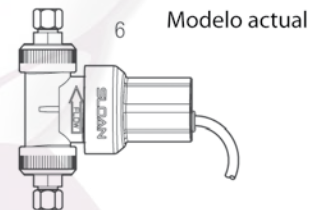

EBF 750 / 750 S

DE BATERÍAS / CUELLO QUIRÚRGICO

Número	Código	Parte	Descripción
1A	0315076	EBF-140-A	Ensamble de Lavabo y Sensor, estándar (EBF-750)
1B	0315077	EBF-141-A	Ensamble de Lavabo y Sensor con doblez ligero (EBF-750-S)
1C	0315057	EBF-138-A	Kit de reemplazo de sensor
2A	0365387	ETF-687	1.5 gpm (5.7 Lpm) Cabeza con aspersor de flujo laminar
2B	0328134	AC-55-A	Aerador con aspersor, 2.2 gpm (8.3 Lpm) Max.
3	0305784 PK	ETF-178	Adaptador del aerador (no requerido para la cabeza con aspersor)
4	0305927	ETF-435	Llave de reemplazo
5	0365110	ETF-503-A	Juego de Montaje de Lavabo (EBF-750), incluye: empaque, rondana, rondana plana, rondana de seguridad, tuerca y ETF-530 Unión de cople de compresión
6	0365758	ETF-740-A	6 VDC Ensamble del solenoide
7	0365752	ETF-735-A	Módulo de control
8	3365461	ETF-617-A	Cople de compresión 3/8" Te de Bak-Chek
9	3365302	ETF-607-A	Placa 4" (opcional)
	3365303	ETF-608-A	Placa 8" (opcional)
Para modelos anteriores a Sept. 2005			
11	0315104	EBF-60-A	Control de Módulo de ensamble
12	3315254	EBF-1011-A	Kit de reemplazo para solenoide
13	3315029	EBF-113-A	Kit de tuercas para solenoide
14	3315018	EBF-79-A	Herraje de montaje para módulo
	3326091	MIX-19	Válvula opcional 3/8" (
	0305510	ETF-208	Casquillo de 3/8" para tuerca de válvula
	0305511	ETF-209	Tuerca 3/8" para válvula solenoide
15		ETF-443	Juego de montaje de cables (opcional)