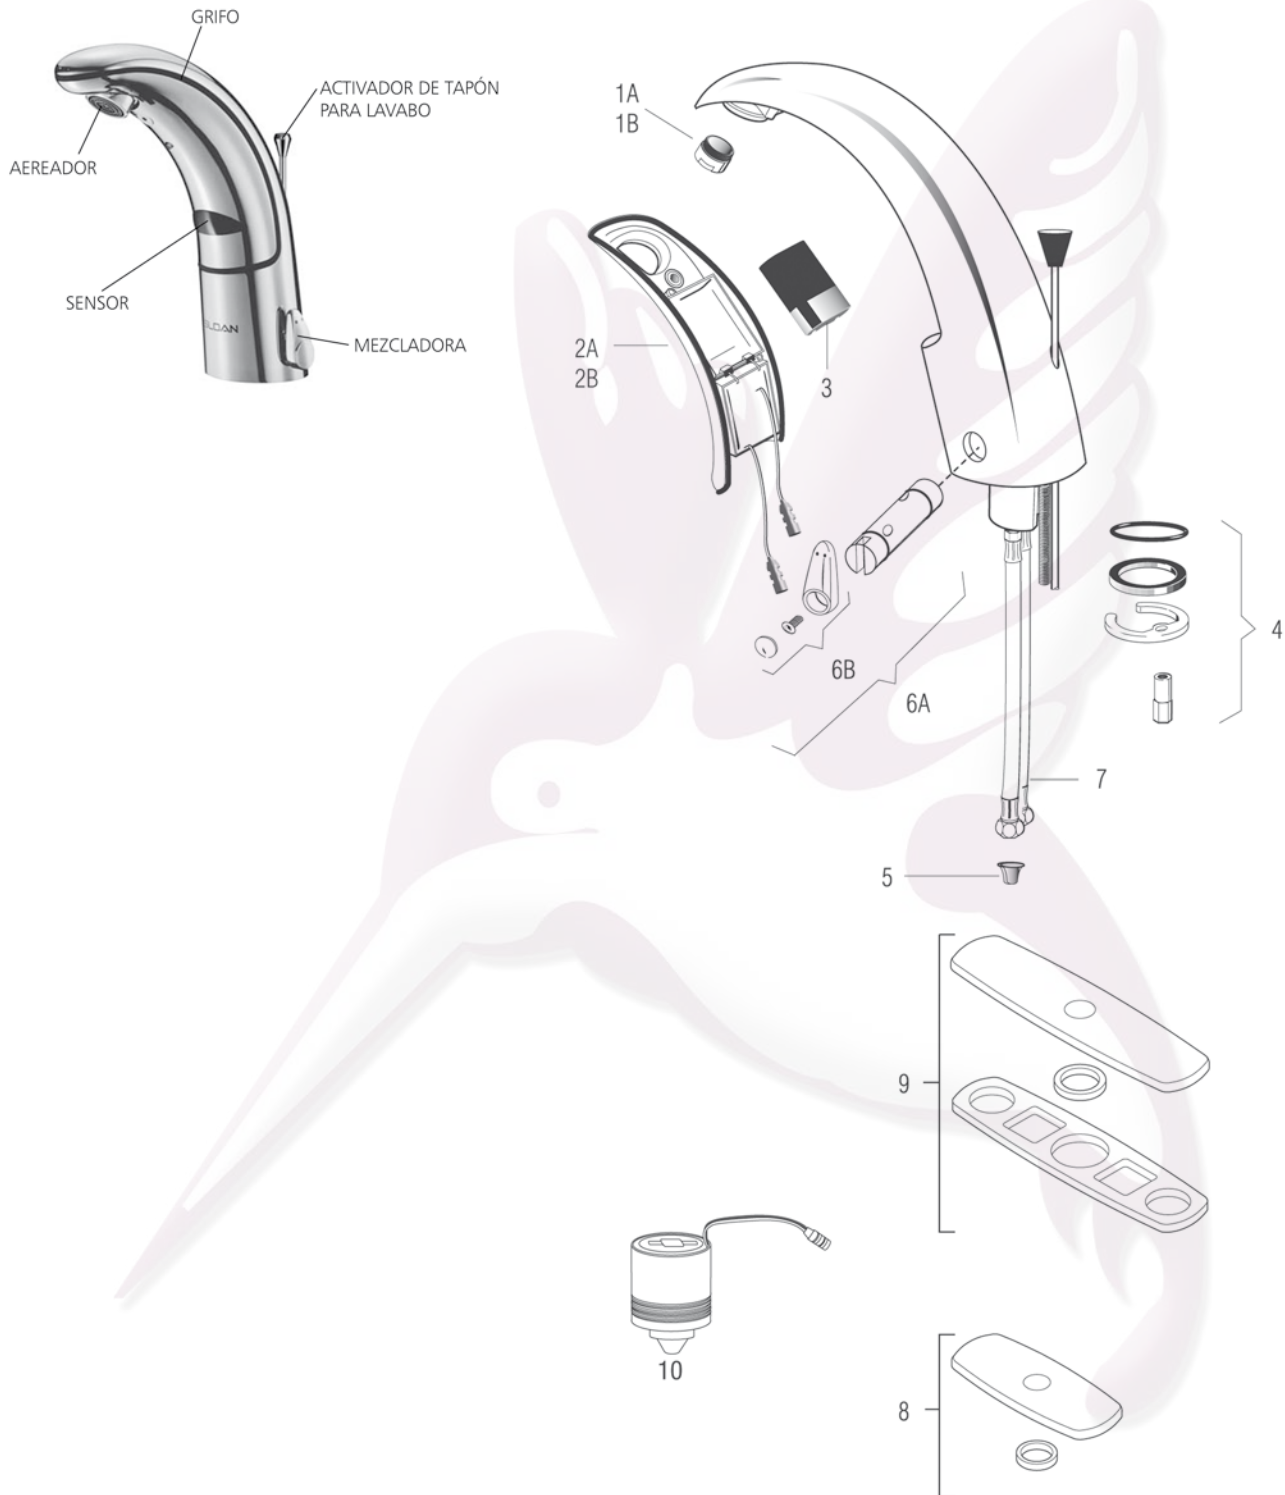

EAF-150 DE BATERÍAS

LLAVES AUTOMÁTICAS

BATERIAS

Número	Código	Parte	Descripción	
	1A	0335008	EAF-10	Aereador de 2.2 gpl
	1B	0335010	EAF-12	Aereador de 0.5 gpl
	2A	0335002	EAF-3-A	Sensor
	2B	0335003	EAF-4-A	Sensor con i-q clip
	3	3335009	EAF-1000	Batería
	4	0335000	EAF-1	Herraje de montaje para grifo
	5	0335007	EAF-9	Filtro de manguera
	6A	3335010	EAF-1001	Ensamble de palanca con cartucho
	6B	3335011	EAF-1002	Ensamble de palanca
	7	3335023	EAF-1008	Manguera flexible
	8	3365302	ETF-607-A	Placa de 4"
	9	3365303	ETF-608-A	Placa de 8"
	10	0335001	EAF-2	Solenoides de módulo

Tel.8375.0992/93, 8372.3713/14/15

Prol.Ruiz Cortines #307 Pte. Col.Paseo de Cumbres Mty N.L. C.P.64346

www.colibrimty.com @colibrimty