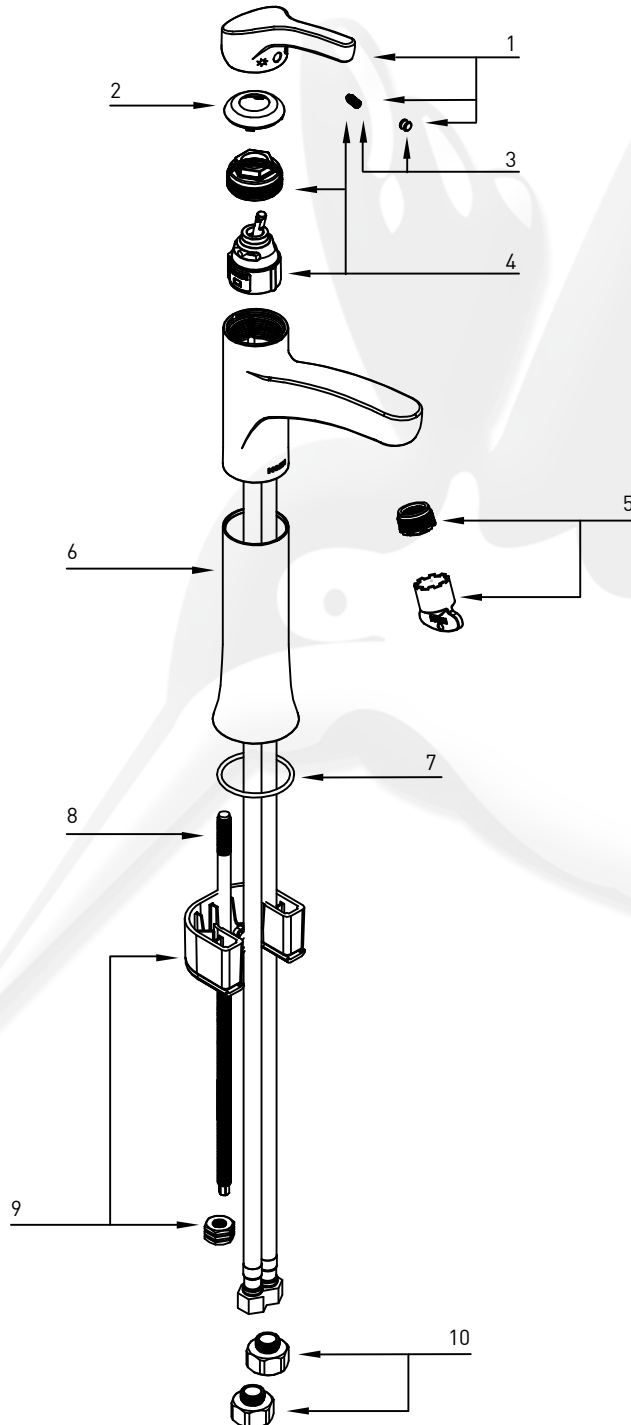

Danika
Mezcladora monomando para ovalín.
MODELO 64753 ACABADO Cromo

■ ESTE MODELO INCLUYE VALVULA

■ Solicita tu refacción según el número de parte:

- 1 - Handle Kit / Kit de Manijas
150564
- 2 - Handle Dome / Domo de Maneral
160660
- 3 - Plug Button & Screw / Kit de Tapón y Tornillo
137403
- 4 - Duralast Cartridge, Nut & Set Screw /
Cartucho y Tuerca Duralast
160657
- 5 - Aerator Kit / Kit de Aireador
143326
- 6 - Vessel Extension / Kit de Extensión
150569
- 7 - 1H Deck Gasket / Empaque de Base Monomando
100883
- 8 - Mounting Stud / Perno de Montaje
147571
- 9 - Mounting Hardware / Herrajes de Montaje
118245
- 9 - 3/8" to 1/2" Adapters / 3/8" to 1/2"
Adaptadores
150571