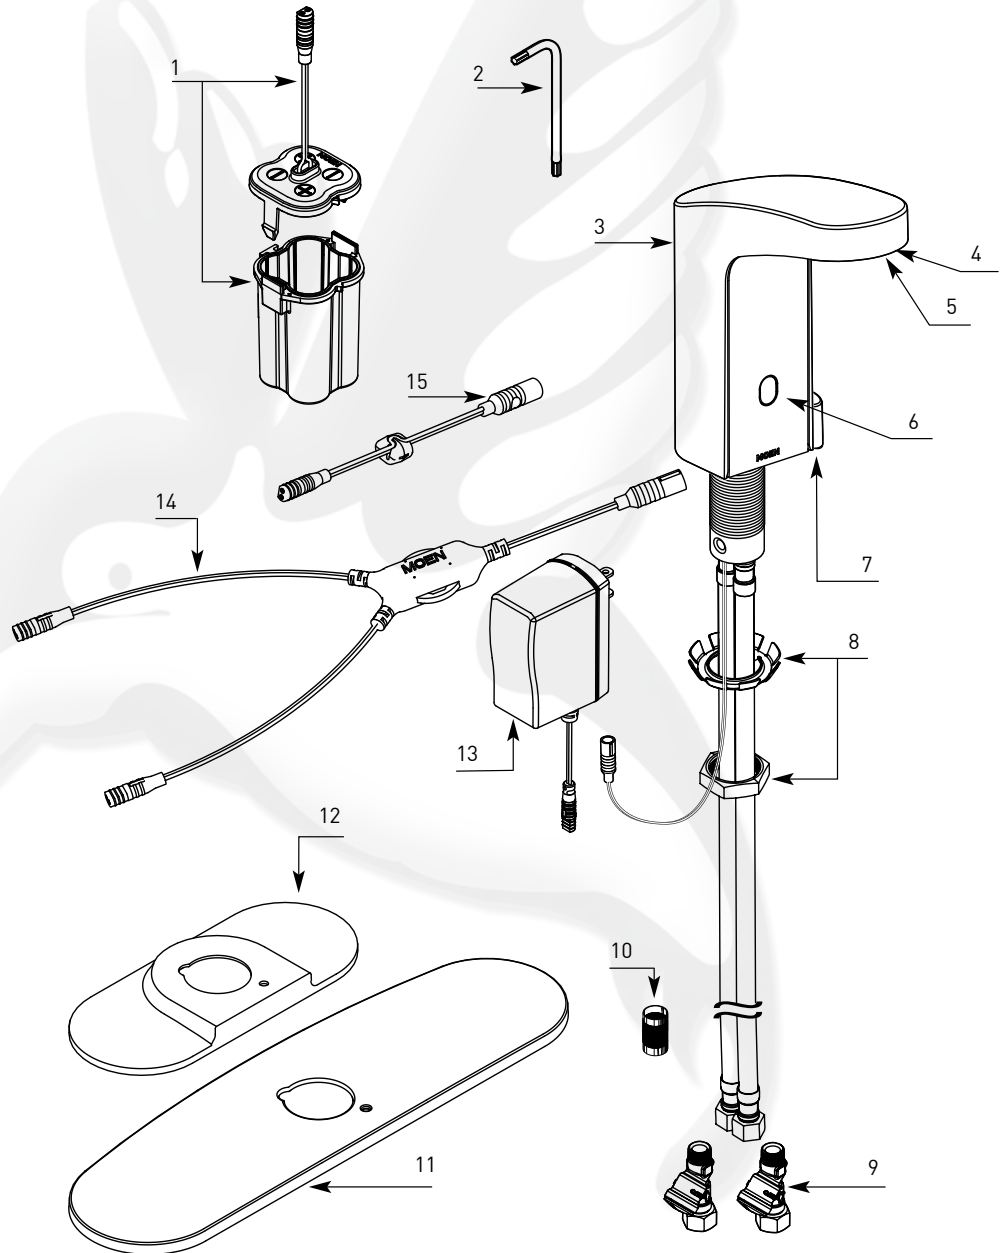

- ESTE MODELO INCLUYE VALVULA
- Consulta con tu representante de ventas las descripciones y skus faltantes.
- Solicita tu refacción según el número de parte:

- 1 - Battery Housing
174055
- 2 - Torx Wrench
174062
- 3 - Solenoid Kit
174056
- 4 - Vandal Resistant Aerator 0.5 gpm
52016F05
- 5 - Laminar Flow Aerator 1.5 gpm
52018F15
- 6 - Sensor & Bracket
174334
- 7 - Temperature Control Handle
174061
- 8 - Mounting Hardware
174060
- 9 - In Line Filter Housing
174065
- 10 - Filter Screen
174066
- 11 - 8" Deck Plate
99558
- 12 - 4" Deck Plate
99556
- 13 - Plug In Power Adapter
174058
- 14 - Y cable
174059
- 15 - AC Cable Strain Relief
174057

Moen Commercial

Llave de lavabo con sensor. Antivandalismo.

MODELO	ACABADO	MODELO
8551	Cromo	Baterías
8551AC	Cromo	Corriente
8552	Cromo	Baterías
8552AC	Cromo	Corriente

Optional for 8552/8552AC

Plug Button