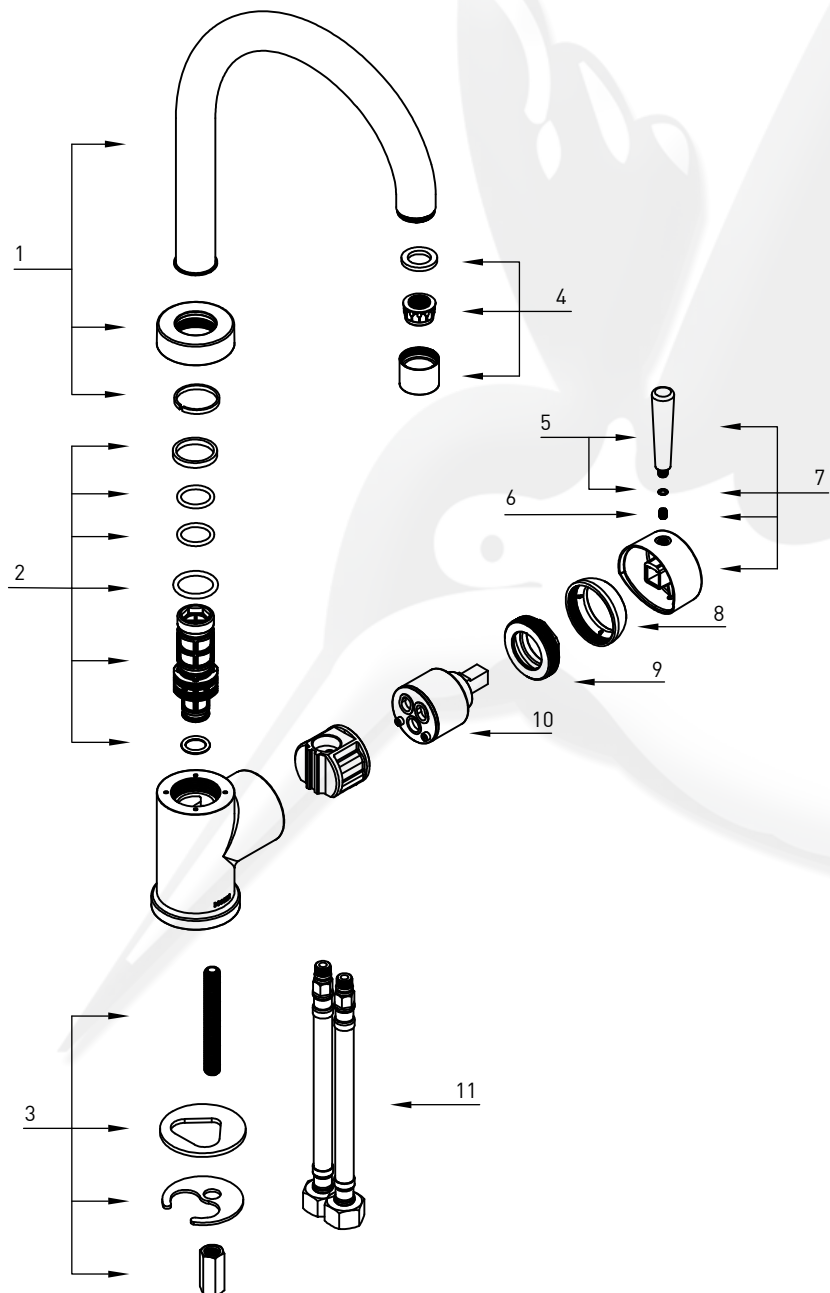

**Charmant**

Mezcladora monomando para cocina.

MODELO ACABADO  
LAT7040 Cromo

Existe mas de una versión de este modelo.  
Identifica en las pags 14 y 15 la versión que buscas.

■ Solicita tu refacción según el número de parte:

- 1 - Spout Assy / Ensamble de Pico  
168382 Cromo
- 2 - Spout Nipple Kit / Kit de Niple para Spout  
168381
- 3 - Hardware Package / Paquete de Herrajes  
138618
- 4 - Aerator Assy / Aireador Ensamble  
138613
- 5 - Lever Handle / Varilla de Manija  
137511
- 6 - Set Screw / Tornillo  
129920
- 7 - Handle Assy / Kit de Ensamble de Manija  
137510
- 8 - Handle Dome / Domo para Manija  
137512
- 9 - Cartridge Nut / Tuerca Retenedora de Cartucho  
137513
- 10 - Cartridge / Tuerca de Cartucho  
159334
- 11 - Flexible Supply Line / Mangueras Alimentadoras  
140928 2PCS