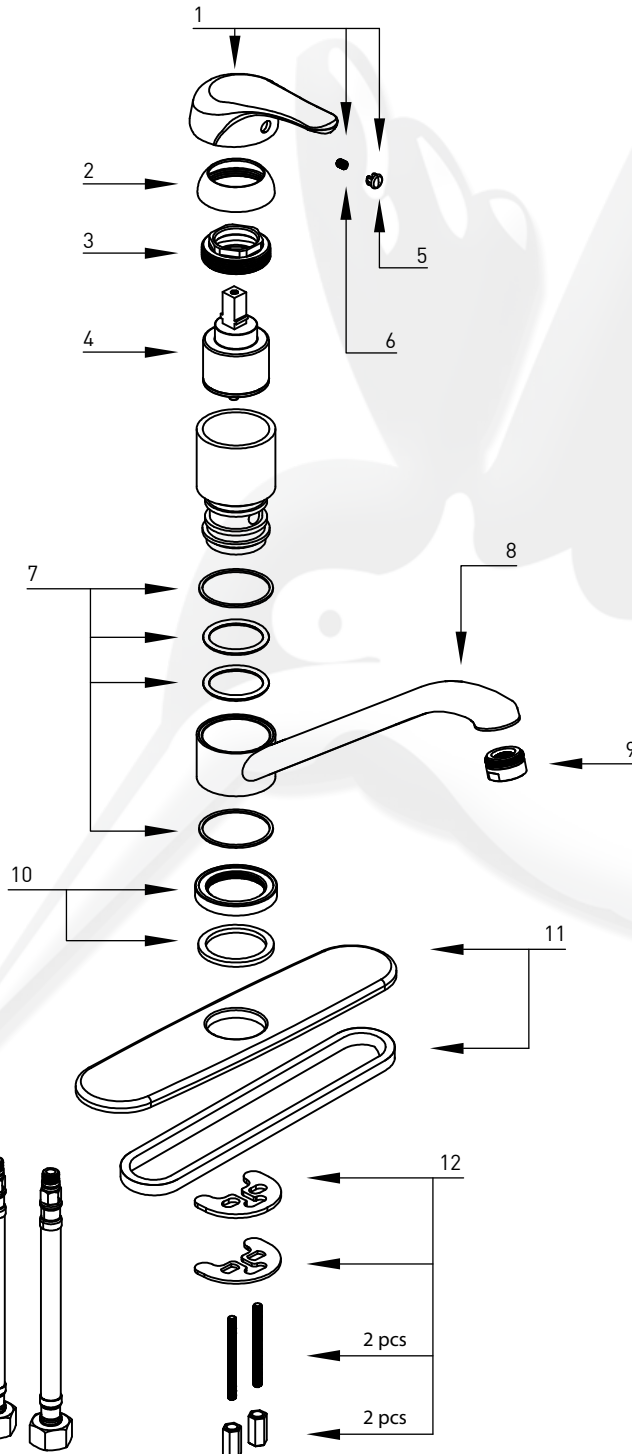

Camellia
Mezcladora monomando para cocina.
MODELO ACABADO
LAT7857 Cromo

■ Solicita tu refacción según el número de parte:

- 1 - Handle Kit / Kit de Manijas
121521 Cromo
- 2 - Handle Dome / Domo para Manija
137512 Cromo
- 3 - Cartridge Nut / Tuerca de Cartucho
138527
- 4 - Cartridge / Cartucho
159334
- 5 - Plug Button / Botón de Tapón
138526
- 6 - Set Screw / Tornillo
138525
- 7 - O-ring Kit / Kit de Empaque O-Ring
168383
- 8 - Spout Kit / Kit para Grifo
168384 Cromo
- 9 - Aerator Assy / Aireador
3919 Cromo
- 10 - Spout Base / Base de Grifo
168385 Cromo
- 11 - Escutcheon Kit / Placa Protetora
154163 Cromo
- 12 - Hardware Package / Paquete de Herrajes
138610
- 13 - Flexible Supply Tube / Mangueras Alimentadoras
140928 2PCS