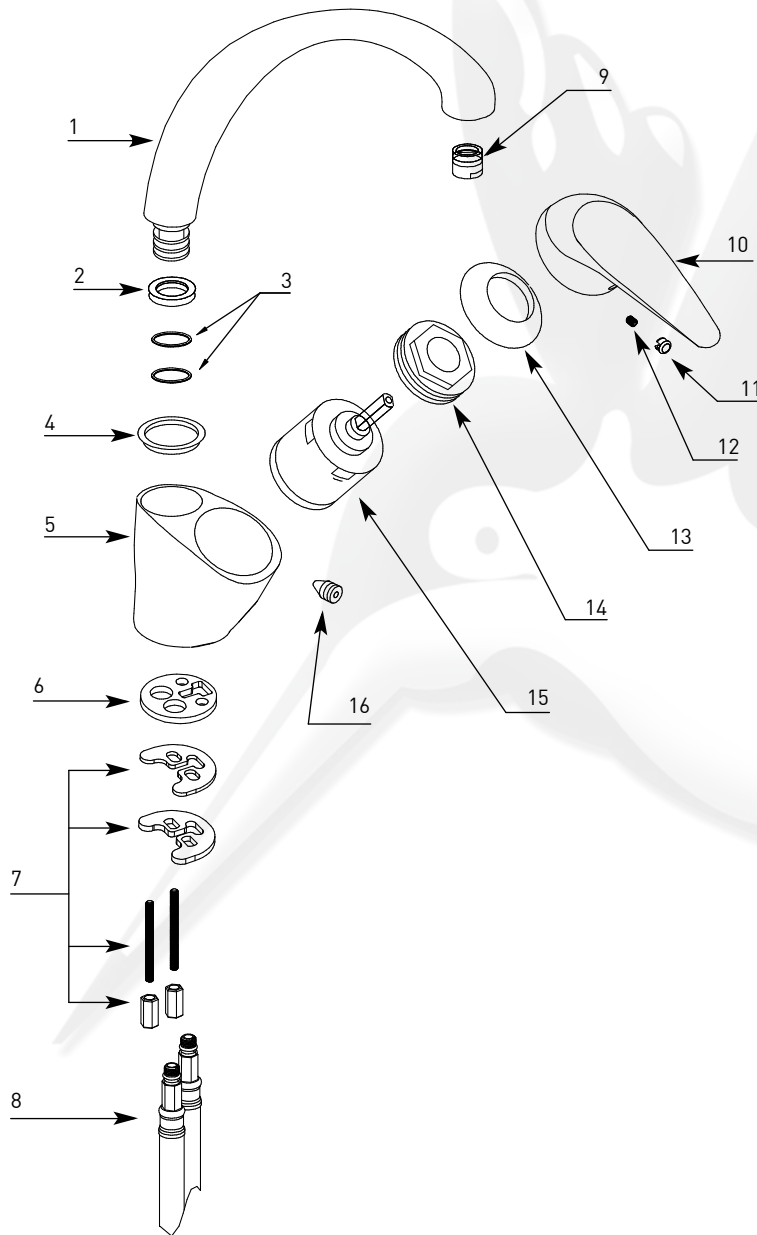

**Calixton**  
Mezcladora monomando para cocina.  
MODELO 7869 ACABADO Cromo

■ Solicita tu refacción según el número de parte:

- 1 - Spout Assy / Grifo  
108916 Cromo
- 2 - Retainer Ring / Aro de Retención  
108917
- 3 - O-Ring / Kit Empaques O-Ring  
963
- 4 - Bearing Washer / Arandela  
Tipo Balero  
108919
- 5 - Valve Body / Cuerpo de Válvula  
106438 Cromo
- 6 - Deck Gasket / Empaque para Cubierta  
102815
- 7 - Hardware Package / Paquete de Herrajes  
102860
- 8 - Flexible Supply Tube /  
Mangueras Alimentadoras  
102855
- 9 - Aerator Assy / Aireador Ensamble  
101166 Cromo
- 10 - Handle / Maneral  
108927 Cromo
- 11 - Plug Button / Botón de Tapón  
101341
- 12 - Set Screw / Tornillo  
101340
- 13 - Handle Dome / Domo para Manija  
102859 Cromo
- 14 - Cartridge Retaining Nut /  
Tuerca Retenedora del Cartucho  
102812
- 15 - Cartridge / Ensamble para Cartucho  
sin Presión Balanceada  
108129
- 16 - Screw / Tornillo  
108918