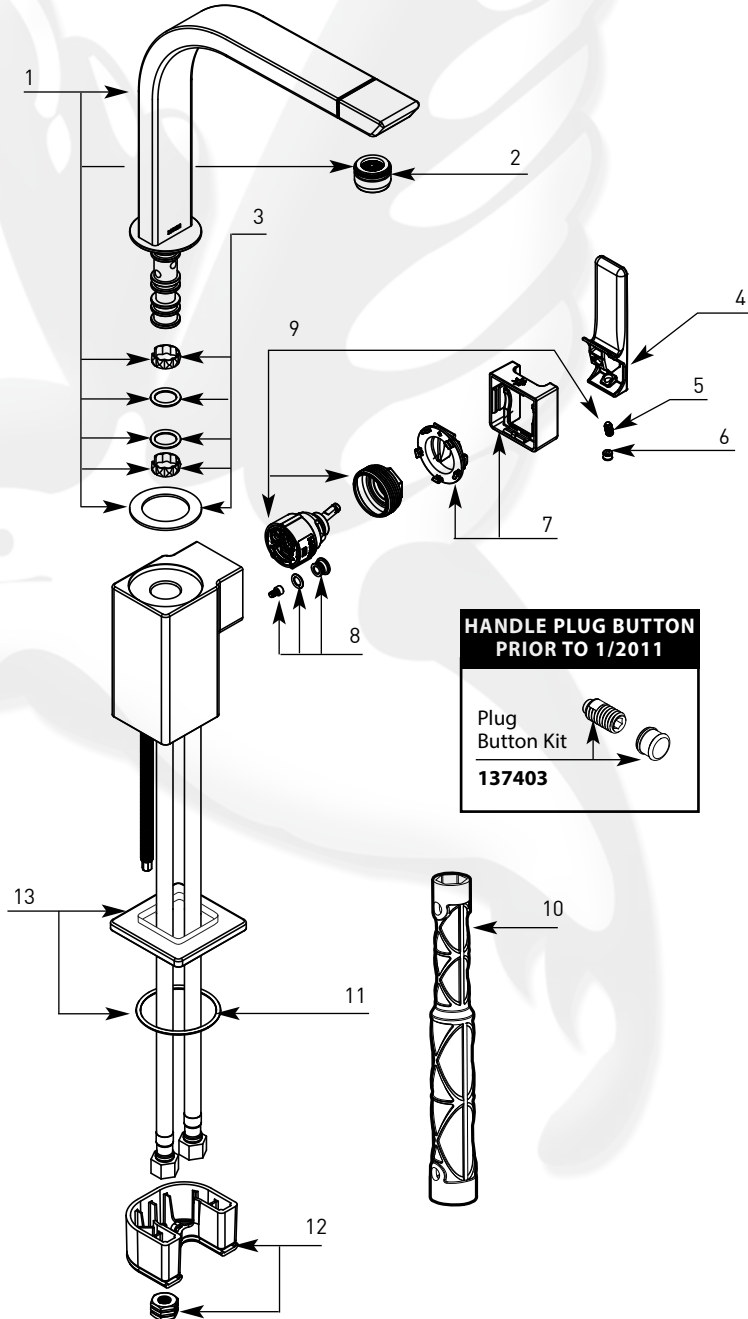

3 - O-ring Kit / Kit de O-ring

147544

4 - Lever Handle / Manija

147542 Cromo

5 - Set Screw / Tornillo

155023

6 - Plug Button / Botón de tapón

152859 Cromo

7 - Handle Hub Kit / Centro de maneral

147541 Cromo

8 - Set Screw Kit / Juego de tornillos

147540 Cromo

9 - Duralast, Brass Cartridge Nut and Set Screw Kit / Kit de tuerca de cartucho latón y tornillo

* Must change nut with cartridge
150257

10 - Installation Tool / Herramienta

118305

11 - O-ring Kit / Kit de O-ring

140251

12 - Mounting Hardware / Herrajes de montaje

118245

13 - Escutcheon Kit / Placa protectora

147539 Cromo

90°

Mezcladora monomando para cocina.

MODELO
S7170

ACABADO
Cromo

**HANDLE PLUG BUTTON
PRIOR TO 1/2011**

Plug Button Kit
137403