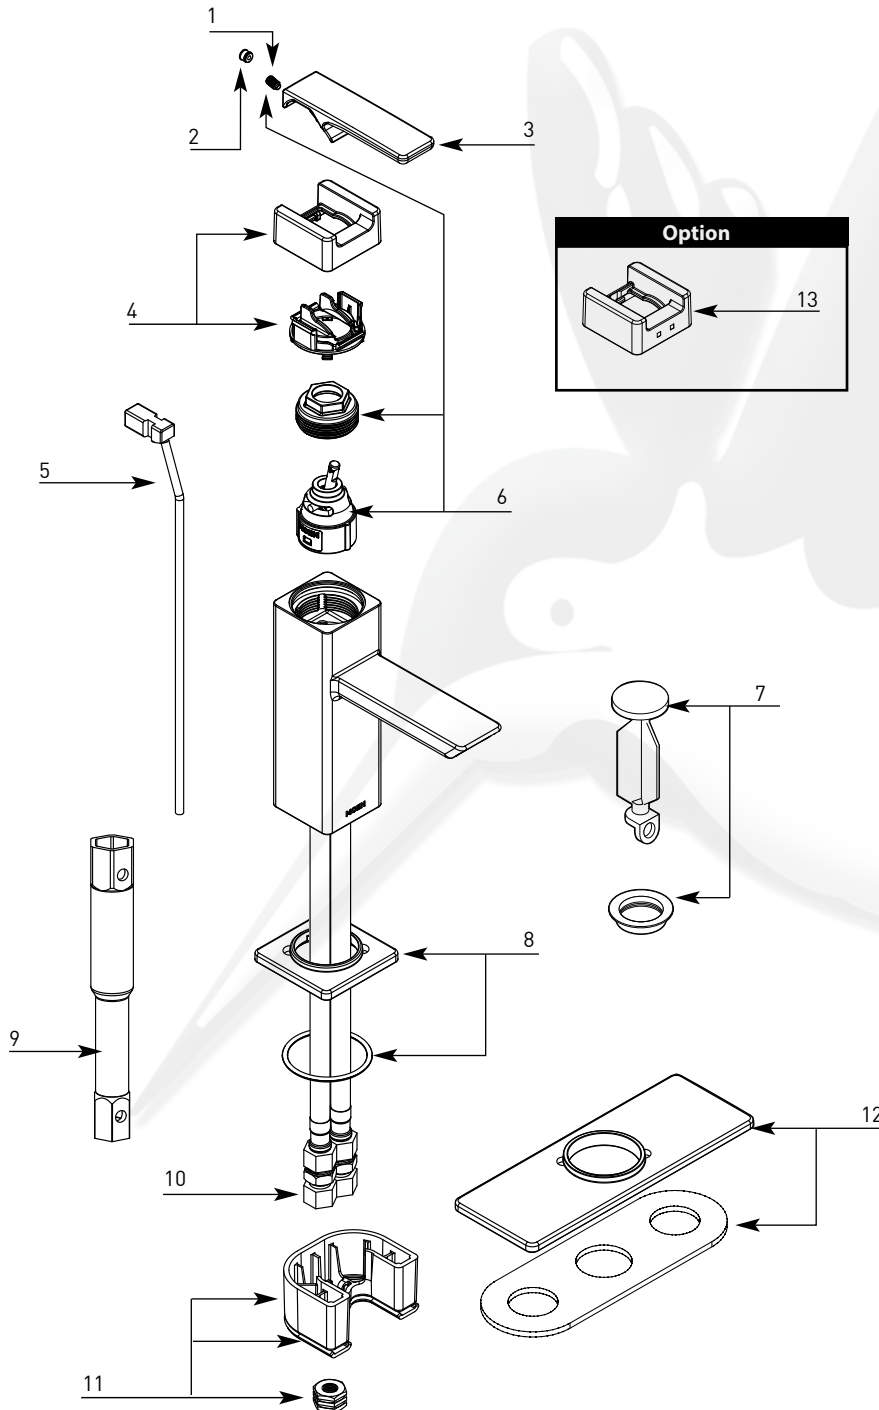

90°
Monomando para lavabo.

MODELO ACABADO
S6700 Cromo
S6700BN Níquel cepillado

■ Solicita tu refacción según el número de parte:

- 1 - Set Screw / Kit de Tornillos
155023
- 2 - Plug Button Kit / Kit de Tapón y Tornillo
137403
- 3 - Handle Kit / Kit de Maneral
147542 Cromo
147542BN Níquel Cepillado
- 4 - Handle Hub Kit / Kit de Cubo de Manija
147552 Cromo
147552BN Níquel Cepillado
- 5 - Lift Rod / Varilla de elevación
147550 Cromo
147550BN Níquel Cepillado
- 6 - Duralast Cartridge, Brass Cartridge Nut & Set Screw Kit / Kit de Tuerca de Cartucho Latón y Tornillo Duralast
* Must change nut with cartridge
150257
- 7 - Pop-Up Plug & Seat / Tapón y Asiento Automático
10709 Cromo
10709BN Níquel Cepillado
- 8 - Single Mount Escutcheon / Placa Protectora
147549 Cromo
147549BN Níquel Cepillado
- 9 - Installation Tool / Herramienta de Instalación
118305
- 10 - Filter Screens / Filtro de Malla
147548
- 11 - Mounting Hardware / Kit de Herrajes
146190 118245 para modelos antes de 10/2010
- 12 - 3 Hole Deck Plate / Placa de Cubierta de 3 Agujeros
* Not included with faucet
147204 Cromo
147204BN Níquel Cepillado
- 13 - Handle Hub Kit with Red & Blue Indicators / Kit de Cubo de Manija con Indicadores Rojo y Azul
154391 Cromo
154391BN Níquel Cepillado