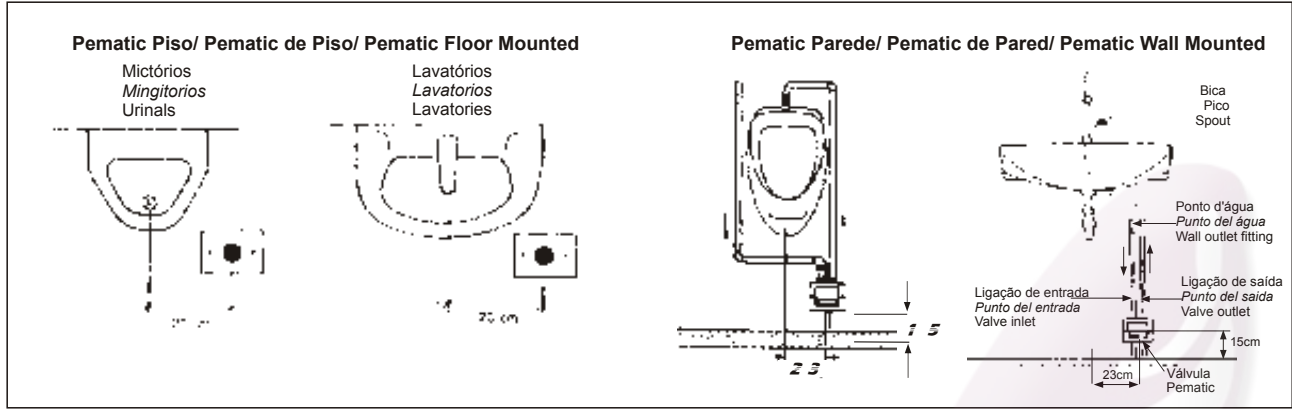

Opções de Instalação / Opciones de Instalación / Installation Options