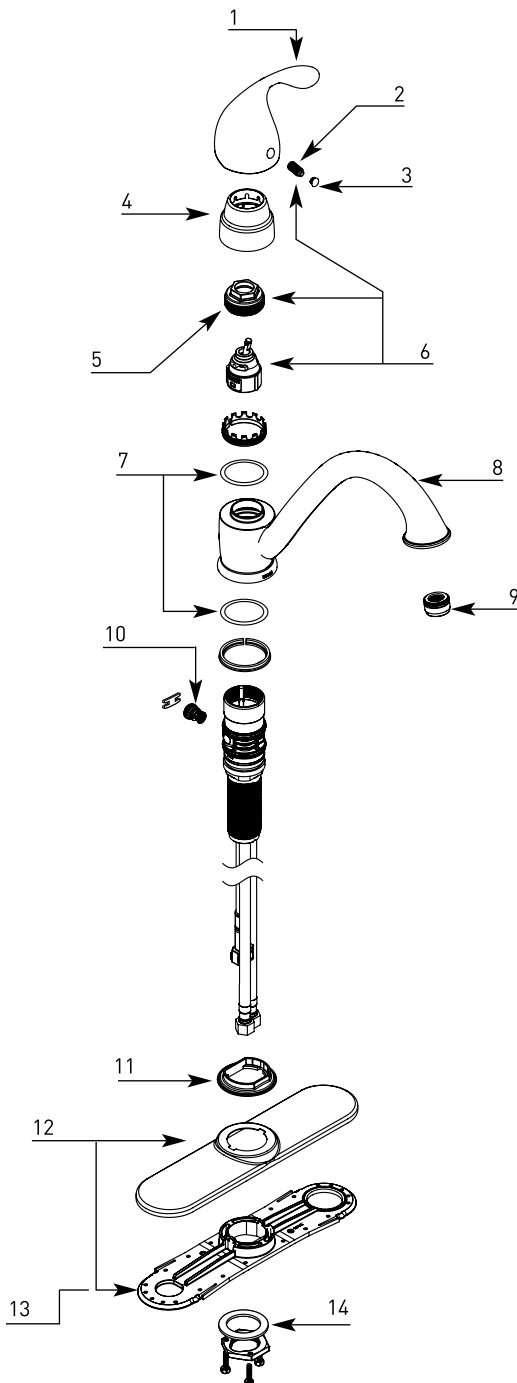

2 - Set Screw / Tornillo
155023

3 - Plug Button / Botón de Tapón
152859 Cromo
152859CSL Acero Inoxidable

4 - Handle Dome / Domo para Manija
146211 Cromo
146211CSL Acero Inoxidable

5 - Cartridge Nut / Tuerca de Cartucho
* Must change nut with cartridge
144266

6 - Cartridge, Cartridge Nut & Set Screw /
Cartucho Cerámico Duralast 31mm
1255

7 - O-Ring Kit / Kit de Empaque O-Ring
146789

8 - Spout Kit / Kit para Grifo
146784 Cromo
146784CSL Acero Inoxidable

9 - Aerator / Aireador
3919 Cromo
3919CSL Acero Inoxidable

10 - Diverter / Válvula de Cambio
100885

11 - Support Bracket / Abrazadera
de Soporte
146787

12 - Escutcheon / Placa Protectora
123244 Cromo
123244CSL Acero Inoxidable

13 - Deck Plate / Placa de la Cubierta
148521

14 - Mounting Hardware / Herrajes
de Montaje
146790

**QUICK CONNECTION
PRIOR TO 12/2009**

HOSE ADAPTER CLIP

**HANDLE PLUG BUTTON
PRIOR TO 1/2011**