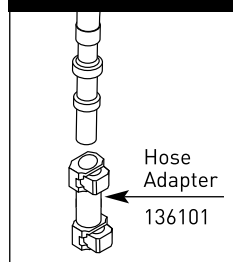

10 - Diverter / Válvula de Cambio
100885

11 - Support Bracket / Abrazadera
de Soporte
146787

12 - Escutcheon / Placa Protectora
123244 Cromo
123244CSL Acero Inoxidable

13 - Deck Plate / Placa de la Cubierta
148521

14 - Mounting Hardware / Herrajes
de Montaje
146790

**QUICK CONNECTION
PRIOR TO 12/2009**

HOSE ADAPTER CLIP

**HANDLE PLUG BUTTON
PRIOR TO 1/2011**