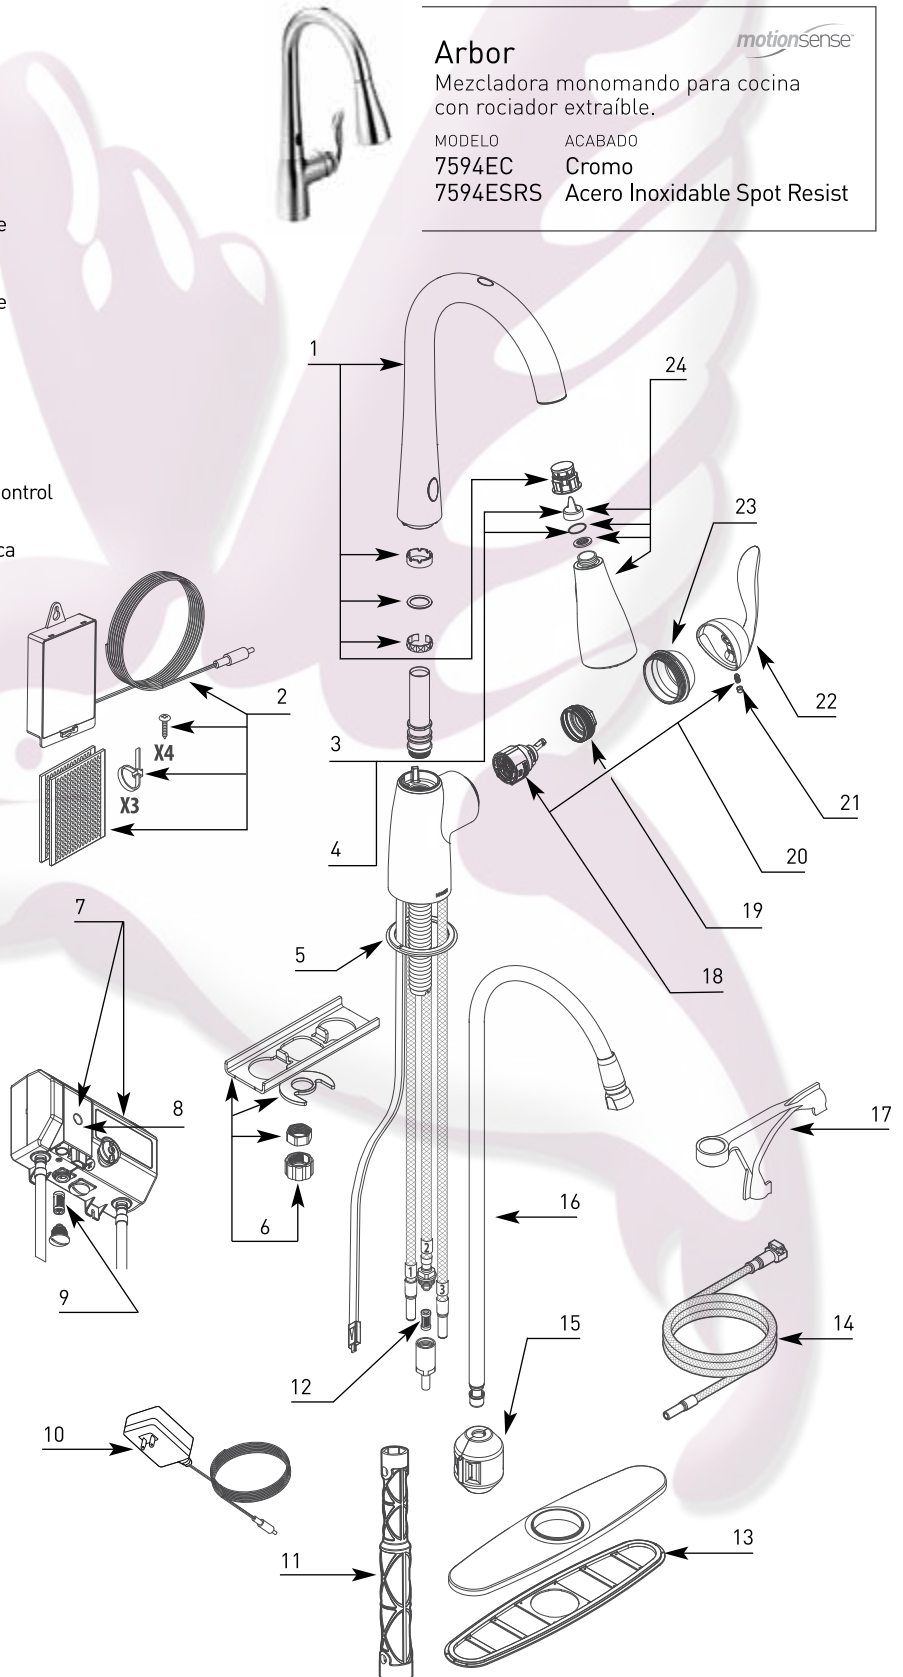

Buy it for looks. Buy it for life.®

DESPIECE • COCINA

■ Solicita tu refacción según el número de parte:

- 1 - Spout Kit / Kit para Grifo  
163709 Cromo  
163709SRS Acero Inoxidable Spot Resist
- 2 - Battery Pack & Hardware Pack / Soporte de Baterías y Herrajes  
163711 \* 6AA Baterías no Incluidas
- 3 - Wand Screen and O-ring Kit (2.2 gpm) / Empaque tipo O-ring y Kit de Empaque con filtro  
141025
- 4 - Wand Screen and O-ring Kit (1.5 gpm) / Empaque tipo O-ring y Kit de Empaque con filtro  
158550
- 5 - Gasket Kit / Kit de Junta  
148821
- 6 - Mounting Hardware / Herrajes de Montaje  
113173
- 7 - Control Box (Includes Electronics Box) / Caja de Control  
163713 \* Incluye caja electrónica, filtro y empaque O-ring
- 8 - Electronics Box Only / Solamente Caja Electrónica  
163714
- 9 - Filter / Filtro y Empaque tipo O-ring  
163717
- 10 - AC Adapter / Adaptador para Corriente Alterna  
163712 \* Se vende por separado
- 11 - Installation Tool / Herramienta de Instalación  
118305
- 12 - Filter / Filtro y Empaque O-ring  
163716
- 13 - 3-Hole Escutcheon / Chapetón para 3 orificios  
141002 Cromo  
141002SRS Acero Inoxidable Spot Resist
- 14 - Hose Kit / Kit de Manguera  
163718
- 15 - Weight Kit / Contrapeso  
150260
- 16 - Hose Kit / Kit de Manguera  
150259
- 17 - Pulldown Connecting Hose Bracket / Soporte de Manguera de Conexión Desplegable  
163710
- 18 - Cartridge, Cartridge Nut & Set Screw / Cartucho, Tuerca de Cartucho  
1255
- 19 - Cartridge Nut / Tuerca de Cartucho  
\* Must change nut with cartridge  
144266
- 20 - Set Screw / Tornillo  
155023
- 21 - Plug Button / Botón de Tapón  
152859 Cromo  
152859CSL Acero Inoxidable
- 22 - Handle Kit / Kit de Manijas  
148820 Cromo  
148820SRS Acero Inoxidable Spot Resist
- 23 - Handle Dome / Domo para Manija  
140997 Cromo  
140997SRS Acero Inoxidable Spot Resist
- 23 - Wand Kit / Kit de Rociador  
131380 [2.2 gpm] Cromo  
131380SRS [2.2 gpm] Acero Inoxidable Spot Resist  
161150 [1.5 gpm] Cromo  
162469SRS [1.5 gpm] Acero Inoxidable Spot Resist