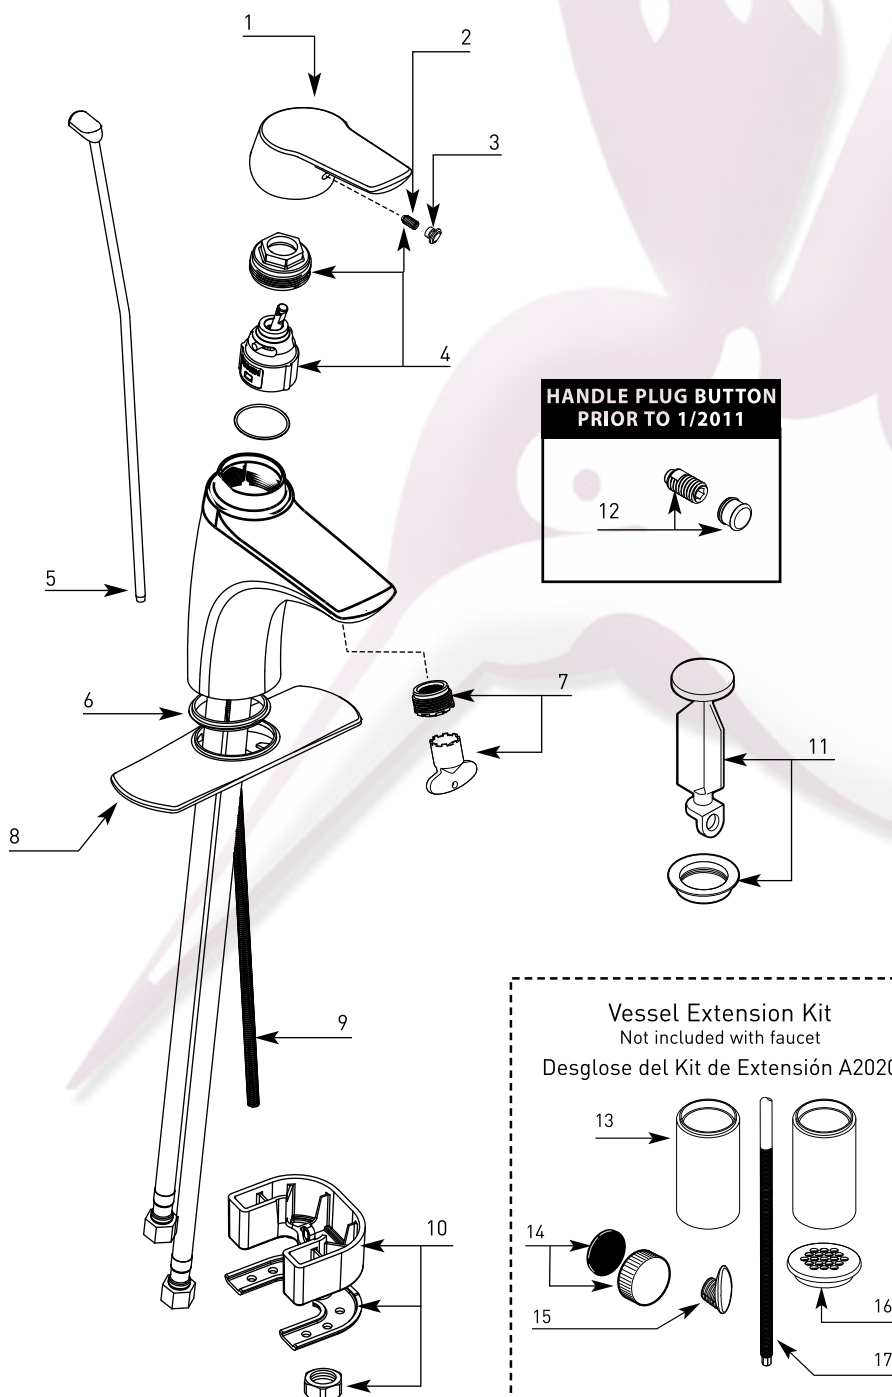

DESPIECE • LAVABO

**Method**

Mezcladora monomando para lavabo.

MODELO	ACABADO
6810	Cromo
6810BN	Níquel Cepillado

■ ESTE MODELO INCLUYE VALVULA

■ Solicita tu refacción según el número de parte:

1 - Handle Kit / Kit de Manijas

149111	Cromo
149111BN	Níquel Cepillado

2 - Set Screw / Kit de Tornillos

155023

3 - Plug Button / Botón de Tapón

151644	Rojo / Azul
152859	Cromo
152859CSL	Níquel Cepillado

4 - Cartridge, Cartridge Nut & Set Screw / Cartucho y Tuerca Duralast

1255

5 - Lift Rod / Varilla de Elevación

149112	Cromo
149112BN	Níquel Cepillado

6 - Gasket / Empaque

143325

7 - Aerator Kit / Kit de Aireador Incluye Herramienta

143326

8 - Deck Plate / Placa de la Cubierta

12 - Plug Button Kit / Kit de Tapón y Tornillo

137403

13 - Vessel Extension Kit / Kit de Extensión

A2020	Cromo
A2020BN	Níquel Cepillado

14 - Waste Nut & Seal

15 - Plug Button / Botón de Tapón

154362	Cromo
154362MG	Níquel Cepillado