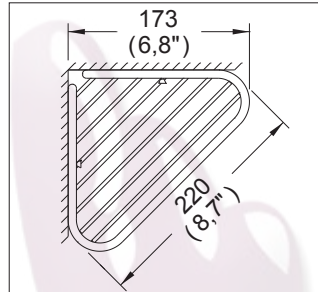

Accesorios

REJ-02-AI

Repisa Esquinera de Rejilla

Medidas Referenciales

Acot.mm.(pulg)

Despiece

NA

Características y Datos Técnicos