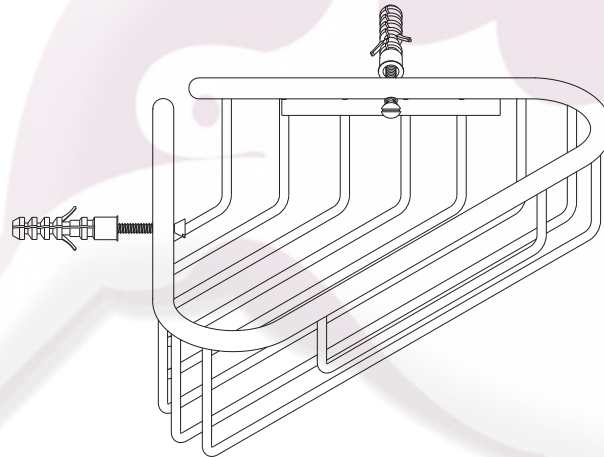

Accesorios

REJ-02-AI

Repisa Esquinera de Rejilla

Medidas Referenciales

Acot.mm.(pulg)

Despiece

NA

Características y Datos Técnicos

Paquete de Sujeción Incluido

Material:
Acero Inoxidable

*Los productos ilustrados pueden sufrir cambios sin previo aviso en su aspecto o partes, como resultado de los procesos de mejora continua a que están sujetos, sin implicar mayor responsabilidad de la fábrica.