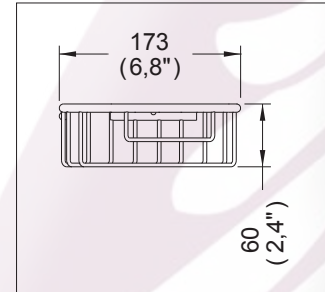

Accesorios

REJ-02-AI

Repisa Esquinera de Rejilla

Medidas Referenciales

Acot.mm.(pulg)

Despiece

NA

Características y Datos Técnicos