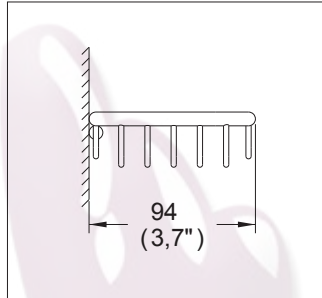

Jabonera Rectangular de Rejilla

Medidas Referenciales

Acot.mm.(pulg)

Despiece

NA

Características y Datos Técnicos

Paquete de Sujeción Incluido

Material:
Acero Inoxidable