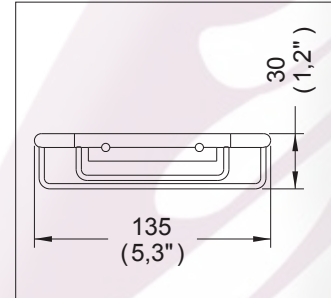

Jabonera Rectangular de Rejilla

Medidas Referenciales

Acot.mm.(pulg)

Despiece

NA

Características y Datos Técnicos

Paquete de Sujeción Incluido

Material:
Acero Inoxidable