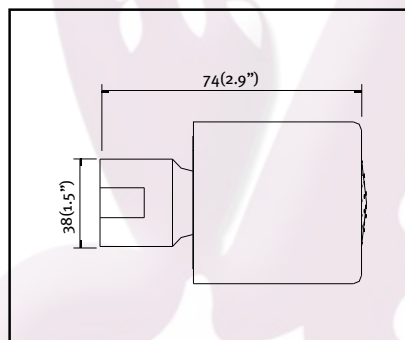

Regadera Nuva

Nuva Showerhead

Mod. H-101