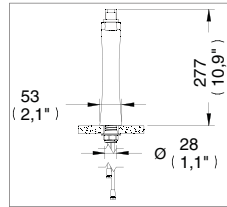

Monomando para Lavabo / Single Control Lavatory Faucet

E-915

NB

Monomando Alto Magna DX con Desagüe Automático / Magna DX Tall Single Control Lavatory Faucet with Pop-up Drain

Características y Datos Técnicos / Characteristics and Technical Details

Cartucho Monomando Cerámico
Aireador Oculto Movable, Cambia la Dirección del Chorro del Agua, Movable 8° y Gira 360°
Incluye Herramienta para Sujeción
Con Mangueras Flexibles de 12" de Largo
Desagüe Automático con Rebosadero

Material:
Latón Bajo en Plomo

Conexión:
½"-14 NPSM

Presión de Trabajo:
Pmin= 0,6 kg/cm² (8,53 PSI)
Pmax= 6,0 kg/cm² (85,34 PSI)

Ceramic Cartridge
Mobile Hidden Aerator, Direction Change Jet, 8° Mobile, 360° Tour
Includes Tool-Secured
Flexible Hoses 12" Long
With Pop-up Drain

Material:
Low Lead Brass

Inlet Thread:
½"-14 NPSM

Working Pressure:
Pmin= 0,6 kg/cm² (8,53 PSI)
Pmax= 6,0 kg/cm² (85,34 PSI)

Despiece / Components

Mod.	Descripción	Mod.	Description
1	Rr-107	1	Rr-107
2	Rh-2398	2	Rh-2398
3	Rh-2406	3	Rh-2406
4	Rh-2405	4	Rh-2405
5	Rh-2126	5	Rh-2126
6	Rh-1433	6	Rh-1433
7	Rh-1985	7	Rh-1985
8	Rh-1334	8	Rh-1334
9	Sh-1155	9	Sh-1155
10	Rh-1836	10	Rh-1836
11	Sh-1112	11	Sh-1112
12	Rh-2197	12	Rh-2197
13	Rh-2393	13	Rh-2393
14	Rh-1459	14	Rh-1459
15	Rh-854	15	Rh-854
16	Rv-865	16	Rv-865
17	Rh-1473	17	Rh-1473
18	Rh-1472	18	Rh-1472
19	Rh-1471	19	Rh-1471
20	Rh-102	20	Rh-102
21	Rh-924	21	Rh-924
22	Rh-103	22	Rh-103
23	Rh-006	23	Rh-006
24	Rh-097	24	Rh-097
25	Rh-095	25	Rh-095
26	Sh-011	26	Sh-011
27	Rh-1068	27	Rh-1068
28	Ra-608	28	Ra-608
29	Rh-932	29	Rh-932
30	Rh-090	30	Rh-090
31	Rh-089	31	Rh-089
32	Rh-088	32	Rh-088
33	Rh-922	33	Rh-922
34	Rh-930	34	Rh-930
35	Sh-372	35	Sh-372
36	Rv-742	36	Rv-742
37	Rh-1486	37	Rh-1486
Sub-ensamble			
38	Sh-023	38	Sh-023
39	Sh-042	39	Sh-042
40	Sh-090	40	Sh-090
41	Sh-788	41	Sh-788

Hecho en México

Made in México

garantía de calidad

Tels. (81) 8375.0992-93 con 6 líneas
www.colibrimty.com info@colibrimty.com @colibrimty