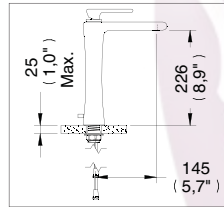

Monomando para Lavabo / Single Control Lavatory Faucet

E-915

NB

Monomando Alto Magna DX con Desagüe Automático / Magna DX Tall Single Control Lavatory Faucet with Pop-up Drain

Características y Datos Técnicos / Characteristics and Technical Details

Cartucho Monomando Cerámico
Aireador Oculto Movable, Cambia la Dirección del Chorro del Agua, Movable 8° y Gira 360°
Incluye Herramienta para Sujeción
Con Mangueras Flexibles de 12" de Largo
Desagüe Automático con Rebosadero

Material:
Latón Bajo en Plomo

Conexión:
½"-14 NPSM

Presión de Trabajo:
Pmin= 0,6 kg/cm² (8,53 PSI)
Pmax= 6,0 kg/cm² (85,34 PSI)

Ceramic Cartridge
Mobile Hidden Aerator, Direction Change Jet, 8° Mobile, 360° Tour
Includes Tool-Secured
Flexible Hoses 12" Long
With Pop-up Drain

Material:
Low Lead Brass

Inlet Thread:
½"-14 NPSM

Working Pressure:
Pmin= 0,6 kg/cm² (8,53 PSI)
Pmax= 6,0 kg/cm² (85,34 PSI)

Despiece / Components

Mod.	Descripción	Mod.	Description
1	Rr-107	1	Rr-107
2	Rh-2398	2	Rh-2398
3	Rh-2406	3	Rh-2406
4	Rh-2405	4	Rh-2405
5	Rh-2126	5	Rh-2126
6	Rh-1433	6	Rh-1433
7	Rh-1985	7	Rh-1985
8	Rh-1334	8	Rh-1334
9	Sh-1155	9	Sh-1155
10	Rh-1836	10	Rh-1836
11	Sh-1112	11	Sh-1112
12	Rh-2197	12	Rh-2197
13	Rh-2393	13	Rh-2393
14	Rh-1459	14	Rh-1459
15	Rh-854	15	Rh-854
16	Rv-865	16	Rv-865
17	Rh-1473	17	Rh-1473
18	Rh-1472	18	Rh-1472
19	Rh-1471	19	Rh-1471
20	Rh-102	20	Rh-102
21	Rh-924	21	Rh-924
22	Rh-103	22	Rh-103
23	Rh-006	23	Rh-006
24	Rh-097	24	Rh-097
25	Rh-095	25	Rh-095
26	Sh-011	26	Sh-011
27	Rh-1068	27	Rh-1068
28	Ra-608	28	Ra-608
29	Rh-932	29	Rh-932
30	Rh-090	30	Rh-090
31	Rh-089	31	Rh-089
32	Rh-088	32	Rh-088
33	Rh-922	33	Rh-922
34	Rh-930	34	Rh-930
35	Sh-372	35	Sh-372
36	Rv-742	36	Rv-742
37	Rh-1486	37	Rh-1486
Sub-ensamble			
38	Sh-023	38	Sh-023
39	Sh-042	39	Sh-042
40	Sh-090	40	Sh-090
41	Sh-788	41	Sh-788

Hecho en México

Made in México

garantía de calidad

Tels. (81) 8375.0992-93 con 6 líneas
www.colibrimty.com info@colibrimty.com @colibrimty