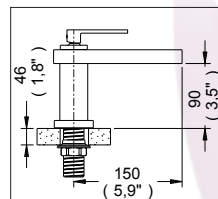

Acof.mm.(pulg) / Dim.mm.(in)

Características y Datos Técnicos / Features and Technical Information

Cartucho Monomando Cerámico
Incluye Herramienta para Sujeción
Con Mangueras Flexibles de 15" de Largo
Desagüe Tipo Hongo con Rebosadero

Material:
Latón Bajo en Plomo

Gasto:
6 l/min (1,58 GPM)

Presión de Trabajo:
Pmin= 0,6 kg/cm² (8,53 PSI)
Pmax= 6,0 kg/cm² (85,34 PSI)

Conexión:
1/2"-14 NPSM

Ceramic Cartridge
Setting Tool Includ
15" Length Flexible Hoses
Drain Type Mushroom with Overflow

Material:
Low Lead Brass

Flow Rate:
6 l/min (1,58 GPM)

Work Pressure:
Pmin= 0,6 kg/cm² (8,53 PSI)
Pmax= 6,0 kg/cm² (85,34 PSI)

Conexión:
1/2" -14 NPSM

Despiece / Product Diagram