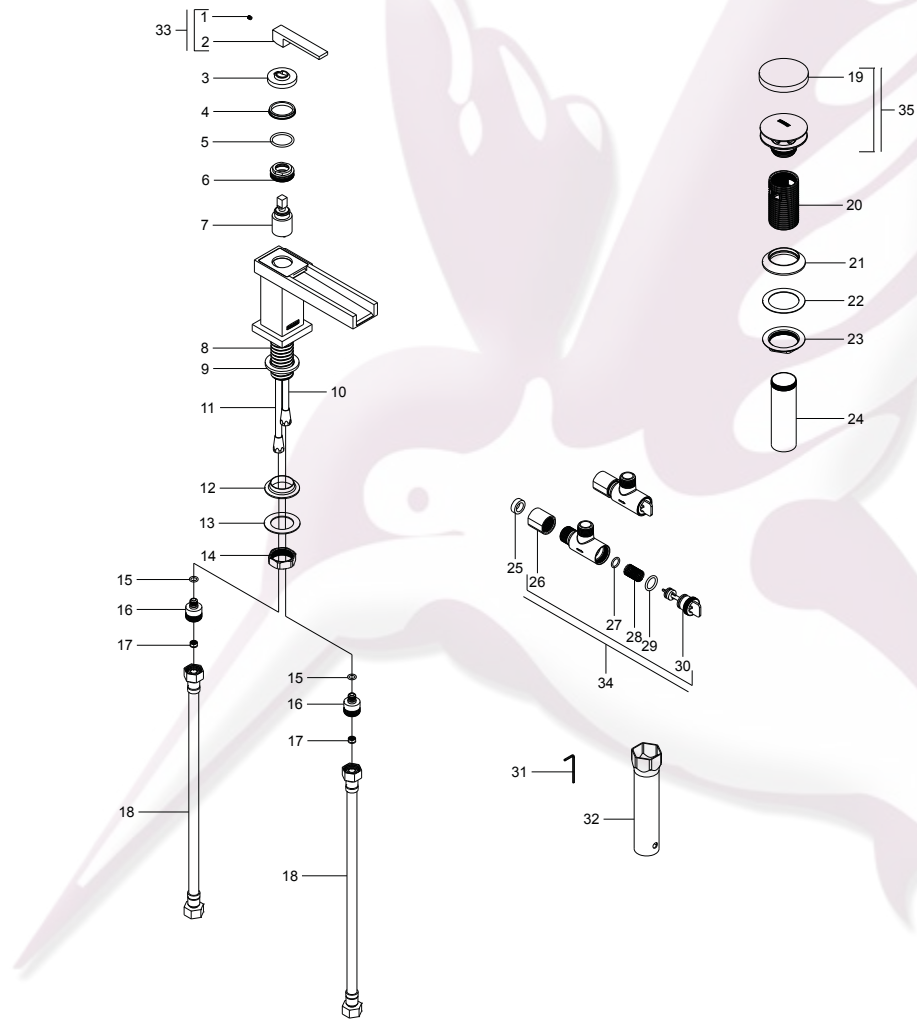

Mezcladoras Monomando para Lavabo / Lavatory Single Control Faucets

E-910
NC

Monomando Acueducto con Desagüe tipo Hongo / Aqueduct Lavatory Single Control Faucet With Drain Type Mushroom

Medidas Referenciales / Benchmark Measures

Acof.mm.(pulg) / Dim.mm.(in)

Características y Datos Técnicos / Features and Technical Information

Cartucho Monomando Cerámico
Incluye Herramienta para Sujeción
Con Mangueras Flexibles de 15" de Largo
Desagüe Tipo Hongo con Rebosadero

Material:
Latón Bajo en Plomo

Gasto:
6 l/min (1,58 GPM)

Presión de Trabajo:
Pmin= 0,6 kg/cm² (8,53 PSI)
Pmax= 6,0 kg/cm² (85,34 PSI)

Conexión:
1/2"-14 NPSM

Ceramic Cartridge
Setting Tool Includ
15" Length Flexible Hoses
Drain Type Mushroom with Overflow

Material:
Low Lead Brass

Flow Rate:
6 l/min (1,58 GPM)

Work Pressure:
Pmin= 0,6 kg/cm² (8,53 PSI)
Pmax= 6,0 kg/cm² (85,34 PSI)

Conexión:
1/2" -14 NPSM

Despiece / Product Diagram

Mod.	Descripción	Mod.	Description
1	Rv-225 Opresor Allen 8-32 UNC X 0,19"	1	Rv-225 8-32 UNC X 0,19" Allen Setscrew
2	Rh-2249 Maneral Monom. Acueducto	2	Rh-2249 Aqueduct Handle Single Control
3	Rh-2406 Chapetón Cubre Tca. Monom. Alto Magna	3	Rh-2406 Escutcheon Nut Covers High Single Control
4	Rh-2405 Arillo Antifricción de Chapetón	4	Rh-2405 Anti-Friction Washer Escutcheon
5	Rh-1444 O'ring 2-120	5	Rh-1444 2-120 O'ring
6	Rh-2240 Tuerca de Sujeción p/Cartucho de E-910	6	Rh-2240 Sujecion Nut
7	Sh-1154 Cartucho de 25mm con Vástago Metálico	7	Sh-1154 25mm Cartridge with Metal Rod
8	Rh-1459 Espárrago Grande Salida Miura	8	Rh-1459 Miura Lavatory Big Spout
9	Rf-630 Empaque Sello Tubo Pipa	9	Rf-630 Tube Seal Packing for Pipe
10	Sh-878 Tubo Alimentador Soldado	10	Sh-878 Welded Feeding Tube
11	Sh-883 Tubo Alimentador Soldado Largo	11	Sh-883 Long Welded Feeding Tube
12	Rh-1473 Separador Cuerpo Central	12	Rh-1473 Central Body Separator
13	Rh-1472 Rondana Acero Inox. Salida Miura	13	Rh-1472 Stainless Steel Washer
14	Rh-1471 Tuerca Espárrago Salida Miura	14	Rh-1471 Miura Lavatory Spout Nut
15	Rh-253 O'ring 2-011	15	Rh-253 2-011 O'Ring
16	Rh-1653 Tuerca Conector Alimentador	16	Rh-1653 Connector Nut Feeder
17	Rh-2282 Regulador de Flujo 3 l/min	17	Rh-2282 3 l/min Flow Regulator
18	Sr-137 Mang. de 1/2" x 1/2"-1/4 NPSM 15" L	18	Sr-137 1/2" x 1/2"-1/4 NPSM 15" Length Hose
19	Rh-1068 Protectora Cap	19	Rh-1068 Protective Cap
20	Rh-1913 Cuerpo Contra c/Rebosadero	20	Rh-1913 Drain Body w/Overflow
21	Rh-090 Empaque Contra Lavabo	21	Rh-090 Lavatory Drain Gasket
22	Rh-089 Rondana Contra Lavabo	22	Rh-089 Lavatory Drain Washer
23	Rh-088 Tuerca Contra Lavabo	23	Rh-088 Lavatory Drain Nut
24	Rh-930 Tubo Unión Césped Contra Óptima	24	Rh-930 Lavatory Drain Optima Joint Pipe
25	Rr-586 Empaque para Codos de Jet	25	Rr-586 Gasket to Elbow Jet
26	Rv-1616 Conector para Válvula Check 1/2"	26	Rv-1616 1/2" Conector for Check Valve
27	Rv-331 O'ring 2-013	27	Rv-331 2-013 O'Ring
28	Rv-551 Filtro para Push	28	Rv-551 Filter to push
29	Rh-337 O'ring 2-114	29	Rh-337 2-114 O'ring
30	Rv-554 Vástago Válvula Push	30	Rv-554 Push Valve Rod
31	Rv-742 Llave Allen 2 mm	31	Rv-742 2 mm Allen Wrench
32	Rh-1486 Llave Hexagonal 1-1/4"	32	Rh-1486 1-1/4" Hexagonal Wrench
	Sub-ensamble		Sub-assembly
33	Sh-1137 Maneral Arm p/Mon.de Lav. Acueduc	33	Sh-1137 Assembly Handle to Single Control
34	Sv-504 Válvula Check P/Salida Econ Push	34	Sv-504 Valvula Check to Faucets Econ. Push
35	Sh-1080 Cúpula Arm. p/Contra Tipo Hongo	35	Sh-1080 Valve Cover to Drain Type Mushroom

Hecho en México

Made in Mexico

HELVEX M.R.

garantía de calidad

Mezcladora Monomando para Lavabo / Lavatory Single Control Faucetss

E-910
NC

HELVEX^{MR.}
garantía de calidad

Tels. (81) 8375.0992-93 con 6 líneas
www.colibrimty.com info@colibrimty.com [f](#) [t](#) [v](#) @colibrimty