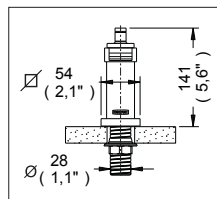

Mezcladoras Monomando para Lavabo / Lavatory Single Control Faucets

E-910
NC

Monomando Acueducto con Desagüe tipo Hongo / Aqueduct Lavatory Single Control Faucet With Drain Type Mushroom

Medidas Referenciales / Benchmark Measures