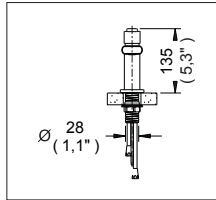

Mezcladoras Monomando para Lavabo / Single Control Lavatory Faucet

E-909
NC

Monomando Premier con Desagüe Automático / Premier Single Control with Pop-up Drain

Medidas Referenciales / Benchmark Measures