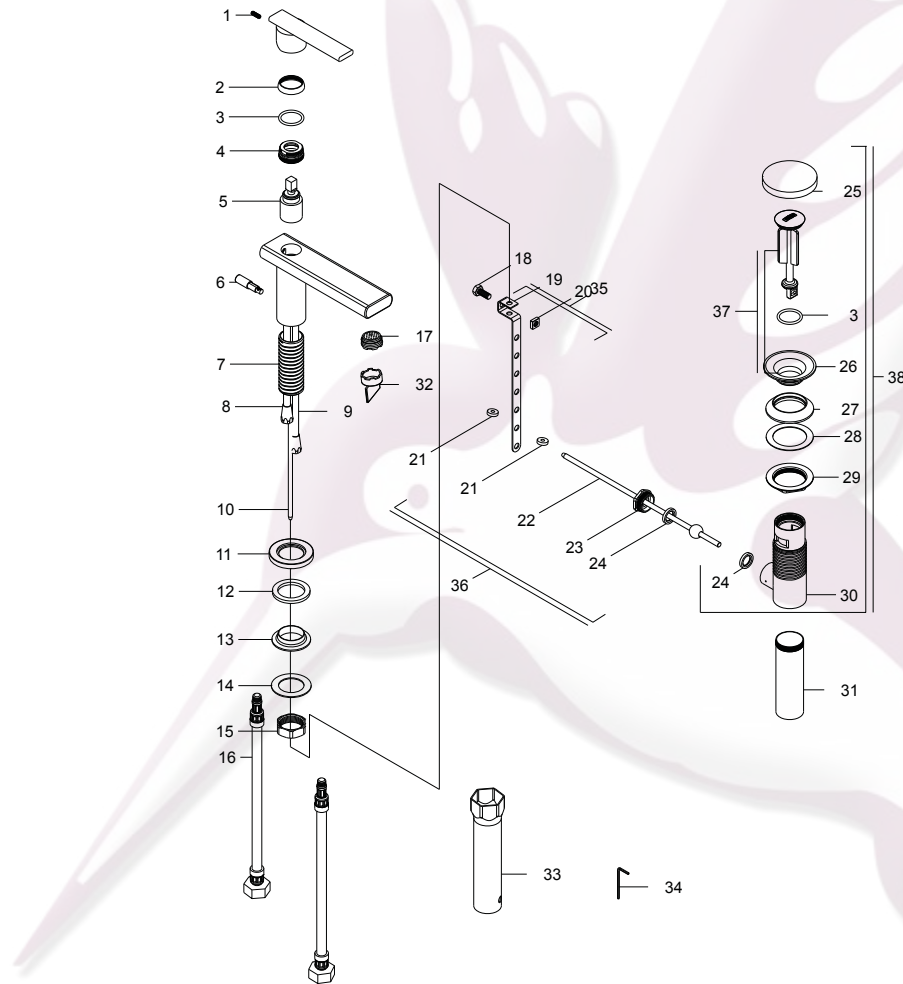

Medidas Referenciales / Benchmark Measures

Acot.mm.(pulg) / Dim.mm.(in)

Características y Datos Técnicos / Features and Technical Information

Cartucho Monomando Cerámico
Incluye Herramienta para Sujeción
Con Mangueras Flexibles de 12" de Largo
Desagüe Automático con Rebosadero

Material:
Latón Bajo en Plomo

Conexión:
1/2" -14 NPSM

Presión de Trabajo:
Pmin= 0,6 kg/cm² (8,53 PSI)
Pmax= 6,0 kg/cm² (85,34 PSI)

Ceramic Cartridge
Setting Tool Includ
Flexible Hoses 12" Length
Pop-up Drain with Overflow

Material:
Low Lead Brass

Conecction:
1/2" -14 NPSM

Work Pressure:
Pmin= 0,6 kg/cm² (8,53 PSI)
Pmax= 6,0 kg/cm² (85,34 PSI)

Despiece / Product Diagram

Mod.	Descripción	Mod.	Description
1	Ra-796	Opresor Allen 8-32 x 1/2"	1 Ra-796 8-32 x 1/2" Allen Setscrew
2	Rh-1987	Chapetón Monomando 25mm	2 Rh-1987 25mm Escutcheon Single Control
3	Ra-608	O'ring 2-119	3 Ra-608 2-119 O'ring
4	Rh-1986	Tca. Sujeción Cartucho 25 mm	4 Rh-1986 Nut-Secured 25mm Cartridge
5	Sh-1154	Cartucho de 25mm con Vástago Metálico	5 Sh-1154 25mm Cartridge with Metal Rod
6	Rh-1458	Bóton Varilla Elev. Salida Nuva 4"	6 Rh-1458 Rod Button for Nuva Faucet
7	Rh-1459	Espárrago Grande Salida Miura	7 Rh-1459 Miura Lavatory Spout Shank
8	Sh-878	Tubo Alimentador Soldado	8 Sh-878 Welded Feeding Tube
9	Sh-883	Tubo Alimentador Soldado Largo	9 Sh-883 Long Welded Feeding Tube
10	Rh-854	Varilla Elevadora Armada con Botón	10 Rh-854 Assembly Lift Rod
11	Rh-2131	Base Chapetón Premier	11 Rh-2131 Escutcheon Premier Base
12	Rf-630	Empaque Sello Tubo Pipa	12 Rf-630 Tube Seal Packing for Pipe
13	Rh-1473	Separador Cuerpo Central	13 Rh-1473 Central Body Separator
14	Rh-1472	Rondana Acero Inox. Salida Miura	14 Rh-1472 Stainless Steel Washer
15	Rh-1471	Tuerca Espárrago Salida Miura	15 Rh-1471 Miura Lavatory Spout Nut Shank
16	Sh-372	Manguera 1/2H-3/8M X 12" Long F	16 Sh-372 1/2H-3/8MX12"Long F Hose
17	Sh-1112	Aireador Oculto	17 Sh-1112 Hidden Aerator
18	Rh-102	Tornillo Gancho Elevador	18 Rh-102 Rising Hook Screw
19	Rh-924	Gancho Elevador Contra Óptima	19 Rh-924 Pop-up Drain Rising Hook
20	Rh-103	Tuerca para Gancho Elevador	20 Rh-103 Rising Hook Nut
21	Rh-006	Asiento Val-Vex	21 Rh-006 Val-Vex Seat
22	Sh-011	Varilla con Esfera Óptima	22 Sh-011 Óptima Rod Sphere
23	Rh-097	Tuerca Sujetadora Varilla	23 Rh-097 Rod Lock Nut
24	Rh-095	Asiento Delrin para Esfera	24 Rh-095 Ball Delrin Seat
25	Rh-1068	Protective Cap	25 Rh-1068 Protective Cap
26	Rh-932	Extensión Superior Contra Óptima	26 Rh-932 Óptima Top Against Extension
27	Rh-090	Empaque Contra Lavabo	27 Rh-090 Lavatory Drain Gasket
28	Rh-089	Rondana Contra Lavabo	28 Rh-089 Lavatory Drain Washer
29	Rh-088	Tuerca Contra Lavabo	29 Rh-088 Lavatory Drain Nut
30	Rh-922	Cuerpo Contra Lavabo Óptima	30 Rh-922 Lavatory Drain Body Óptima
31	Rh-930	Tubo Unión Césped Contra Óptima	31 Rh-930 Lavatory Drain Joint Pipe
32	Rh-2197	Llave para Aireador Oculto	32 Rh-2197 Hidden Aerator Tool
33	Rh-1486	Llave Hexagonal 1-1/4"	33 Rh-1486 1/4" Hexagonal Wrench
34	Rv-742	Llave Allen 2 mm	34 Rv-742 2 mm Allen Wrench
		Sub-ensamble	Sub-assembly
35	Sh-042	Gancho Elevador Óptima	35 Sh-042 Óptima Hook Lift
36	Sh-023	Varilla Armada para Contra Óptima	36 Sh-023 Assembly Rod for Optima Grid Drain
37	Sh-090	Tapón Elev. O'ring Contra Robo	37 Sh-090 Anti-theft Drain Stopper Assembly
38	Sh-091	Contra Des. Aut. Lavabo Nuva	38 Sh-091 Nuva Lavatory Pop-up Drain

Hecho en México

Made in Mexico

HELVEX^{MR}
garantía de calidad

Tels. (81) 8375.0992-93 con 6 líneas
www.colibrimty.com info@colibrimty.com @colibrimty

Mezcladoras Monomando para Lavabo / Single Control Lavatory Faucet

E-909
NC

HELVEX^{MR.}
garantía de calidad

Tels. (81) 8375.0992-93 con 6 líneas
www.colibrimty.com info@colibrimty.com [f](#) [t](#) [v](#) @colibrimty