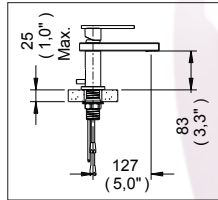

Acot.mm.(pulg) / Dim.mm.(in)

Características y Datos Técnicos / Features and Technical Information

Cartucho Monomando Cerámico
Incluye Herramienta para Sujeción
Con Mangueras Flexibles de 12" de Largo
Desagüe Automático con Rebosadero

Material:
Latón Bajo en Plomo

Conexión:
1/2" -14 NPSM

Presión de Trabajo:
Pmin= 0,6 kg/cm² (8,53 PSI)
Pmax= 6,0 kg/cm² (85,34 PSI)

Ceramic Cartridge
Setting Tool Includ
Flexible Hoses 12" Length
Pop-up Drain with Overflow

Material:
Low Lead Brass

Conecction:
1/2" -14 NPSM

Work Pressure:
Pmin= 0,6 kg/cm² (8,53 PSI)
Pmax= 6,0 kg/cm² (85,34 PSI)

Despiece / Product Diagram