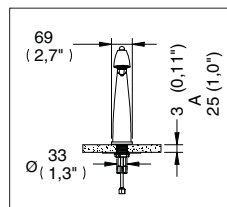

Mezcladoras Monomandos para Fregadero / Single Control Kitchen Faucets

E-306

ND

Monomando de Lujo para Fregadero / Kitchen Faucet Single Control of Luxe

Características y Datos Técnicos / Characteristics and Technical Details

Salida Giratoria
Cartucho Monomando Cerámico
Dispositivo para Cambiar de Chorro Fijo a Regadera
Mangueras Flexibles de 12" de Largo
Manguera Retráctil de 58,5" de Largo
Incluye Llave para Mantenimiento
Incluye Llave para Instalación

Material:
Latón Bajo en Plomo

Conexión:
1/2" -14 NPSM

Presión de Trabajo:
Pmin= 0,6 kg/cm² (8,53 PSI)
Pmax= 6,0 kg/cm² (85,34 PSI)

Swiveling Spout
Ceramic Cartridge
Changing Streams Device
12" Flexible Hose
58,5" Retractable Hose
Maintenance Wrench Includ
Installation Wrench Includ

Material:
Low Lead Brass

Inlet Thread:
1/2" -14 NPSM

Working Pressure:
Pmin= 0,6 kg/cm² (8,53 PSI)
Pmax= 6,0 kg/cm² (85,34 PSI)

Despiece / Components

Mod.	Descripción	Mod.	Description
1	Sh-1102	1	Sh-1102
2	Rh-2201	2	Rh-2201
3	Rh-2009	3	Rh-2009
4	Rh-2020	4	Rh-2020
5	Rh-2021	5	Rh-2021
6	Rh-2446	6	Rh-2446
7	Sh-1131	7	Sh-1131
8	Sh-1094	8	Sh-1094
9	Rr-107	9	Rr-107
10	Rh-2447	10	Rh-2447
11	Rh-2170	11	Rh-2170
12	Ra-1021	12	Ra-1021
13	Rh-2037	13	Rh-2037
14	Rh-2445	14	Rh-2445
15	Rh-1224	15	Rh-1224
16	Rh-2234	16	Rh-2234
17	Rh-1077	17	Rh-1077
18	Rh-1802	18	Rh-1802
19	Sh-372	19	Sh-372
20	Sh-1093	20	Sh-1093
21	Sh-765	21	Sh-765
22	Rh-2023	22	Rh-2023
23	Rh-2272	23	Rh-2272
24	Sh-786	24	Sh-786

Hecho en México

Made in México

HELVEX M.R.

garantía de calidad