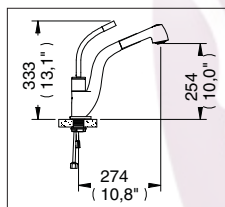

Mezcladoras Monomandos para Fregadero / Single Control Kitchen Faucets

E-306

ND

Monomando de Lujo para Fregadero / Kitchen Faucet Single Control of Luxe

Características y Datos Técnicos / Characteristics and Technical Details

Salida Giratoria
Cartucho Monomando Cerámico
Dispositivo para Cambiar de Chorro Fijo a Regadera
Mangueras Flexibles de 12" de Largo
Manguera Retráctil de 58,5" de Largo
Incluye Llave para Mantenimiento
Incluye Llave para Instalación

Material:
Latón Bajo en Plomo

Conexión:
1/2" -14 NPSM

Presión de Trabajo:
Pmin= 0,6 kg/cm² (8,53 PSI)
Pmax= 6,0 kg/cm² (85,34 PSI)

Swiveling Spout
Ceramic Cartridge
Changing Streams Device
12" Flexible Hose
58,5" Retractable Hose
Maintenance Wrench Includ
Installation Wrench Includ

Material:
Low Lead Brass

Inlet Thread:
1/2" -14 NPSM

Working Pressure:
Pmin= 0,6 kg/cm² (8,53 PSI)
Pmax= 6,0 kg/cm² (85,34 PSI)

Despiece / Components

Mod.	Descripción	Mod.	Description
1	Sh-1102	1	Sh-1102
2	Rh-2201	2	Rh-2201
3	Rh-2009	3	Rh-2009
4	Rh-2020	4	Rh-2020
5	Rh-2021	5	Rh-2021
6	Rh-2446	6	Rh-2446
7	Sh-1131	7	Sh-1131
8	Sh-1094	8	Sh-1094
9	Rr-107	9	Rr-107
10	Rh-2447	10	Rh-2447
11	Rh-2170	11	Rh-2170
12	Ra-1021	12	Ra-1021
13	Rh-2037	13	Rh-2037
14	Rh-2445	14	Rh-2445
15	Rh-1224	15	Rh-1224
16	Rh-2234	16	Rh-2234
17	Rh-1077	17	Rh-1077
18	Rh-1802	18	Rh-1802
19	Sh-372	19	Sh-372
20	Sh-1093	20	Sh-1093
21	Sh-765	21	Sh-765
22	Rh-2023	22	Rh-2023
23	Rh-2272	23	Rh-2272
24	Sh-786	24	Sh-786

Hecho en México

Made in México

HELVEX M.R.

garantía de calidad