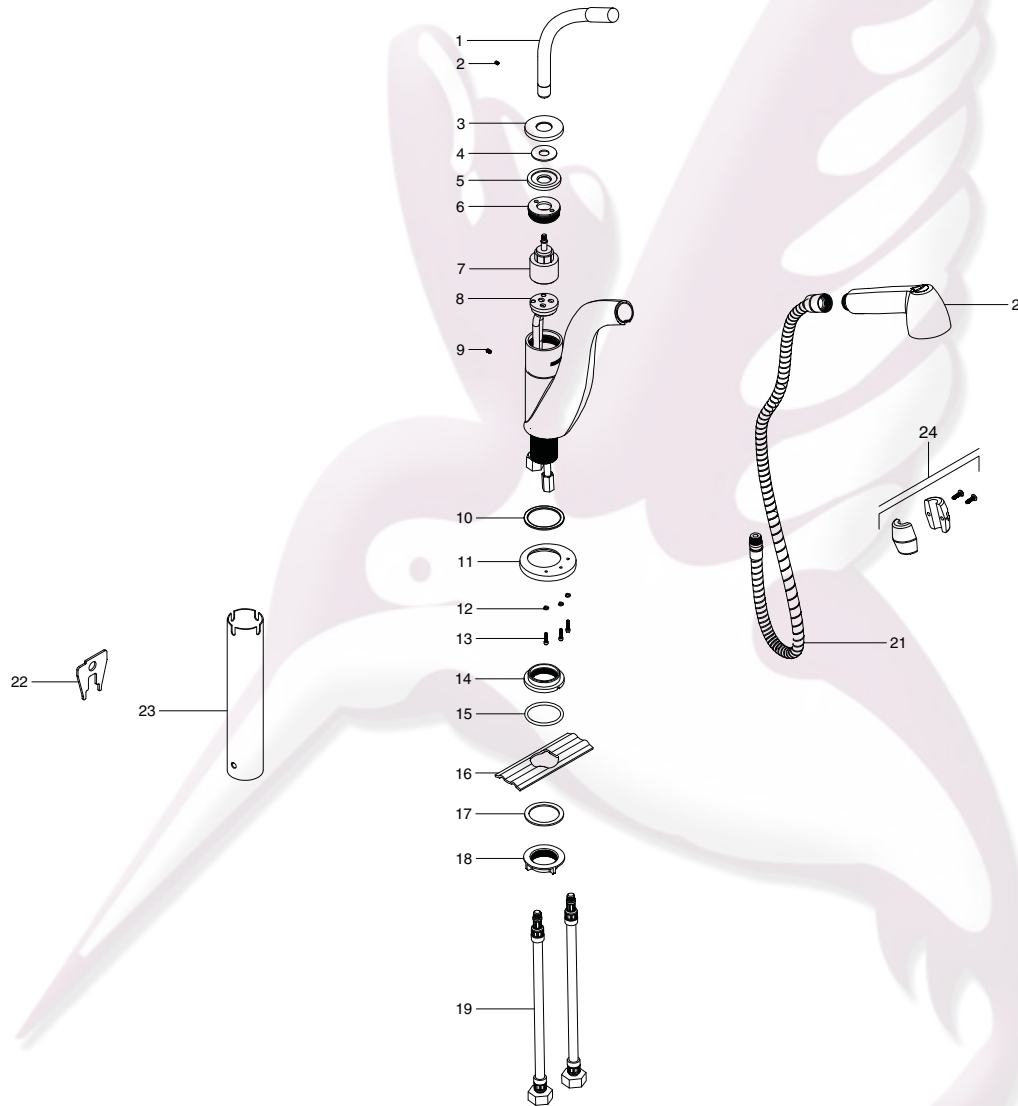

Mezcladoras Monomandos para Fregadero / Single Control Kitchen Faucets

E-306

ND

Monomando de Lujo para Fregadero / Kitchen Faucet Single Control of Luxe

Características y Datos Técnicos / Characteristics and Technical Details

Salida Giratoria
Cartucho Monomando Cerámico
Dispositivo para Cambiar de Chorro Fijo a Regadera
Mangueras Flexibles de 12" de Largo
Manguera Retráctil de 58,5" de Largo
Incluye Llave para Mantenimiento
Incluye Llave para Instalación

Material:
Latón Bajo en Plomo

Conexión:
1/2" -14 NPSM

Presión de Trabajo:
Pmin= 0,6 kg/cm² (8,53 PSI)
Pmax= 6,0 kg/cm² (85,34 PSI)

Swiveling Spout
Ceramic Cartridge
Changing Streams Device
12" Flexible Hose
58,5" Retractable Hose
Maintenance Wrench Includ
Installation Wrench Includ

Material:
Low Lead Brass

Inlet Thread:
1/2" -14 NPSM

Working Pressure:
Pmin= 0,6 kg/cm² (8,53 PSI)
Pmax= 6,0 kg/cm² (85,34 PSI)

Despiece / Components

Mod.	Descripción	Mod.	Description
1	Sh-1102	1	Sh-1102
2	Rh-2201	2	Rh-2201
3	Rh-2009	3	Rh-2009
4	Rh-2020	4	Rh-2020
5	Rh-2021	5	Rh-2021
6	Rh-2446	6	Rh-2446
7	Sh-1131	7	Sh-1131
8	Sh-1094	8	Sh-1094
9	Rr-107	9	Rr-107
10	Rh-2447	10	Rh-2447
11	Rh-2170	11	Rh-2170
12	Ra-1021	12	Ra-1021
13	Rh-2037	13	Rh-2037
14	Rh-2445	14	Rh-2445
15	Rh-1224	15	Rh-1224
16	Rh-2234	16	Rh-2234
17	Rh-1077	17	Rh-1077
18	Rh-1802	18	Rh-1802
19	Sh-372	19	Sh-372
20	Sh-1093	20	Sh-1093
21	Sh-765	21	Sh-765
22	Rh-2023	22	Rh-2023
23	Rh-2272	23	Rh-2272
24	Sh-786	24	Sh-786

Hecho en México

Made in México

HELVEX M.R.

garantía de calidad

Hecho en México

Made in México

* Products shown may change without prior notice or parts in their appearance, as a result of continuous improvement processes that are subject, without involving greater responsibility of the factory.

HELVEX M.R.

garantía de calidad