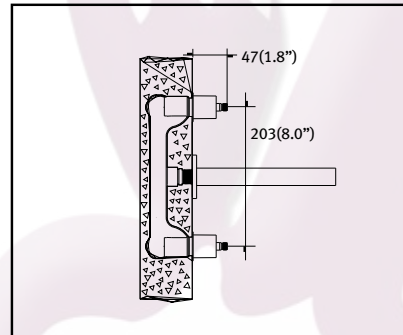

Ensamble Kúbica 8" de Pared  
Desagüe de Rejilla

8" Kubica Wall Mounted Faucet  
Assembly Grid Drain

Mod. E-3004